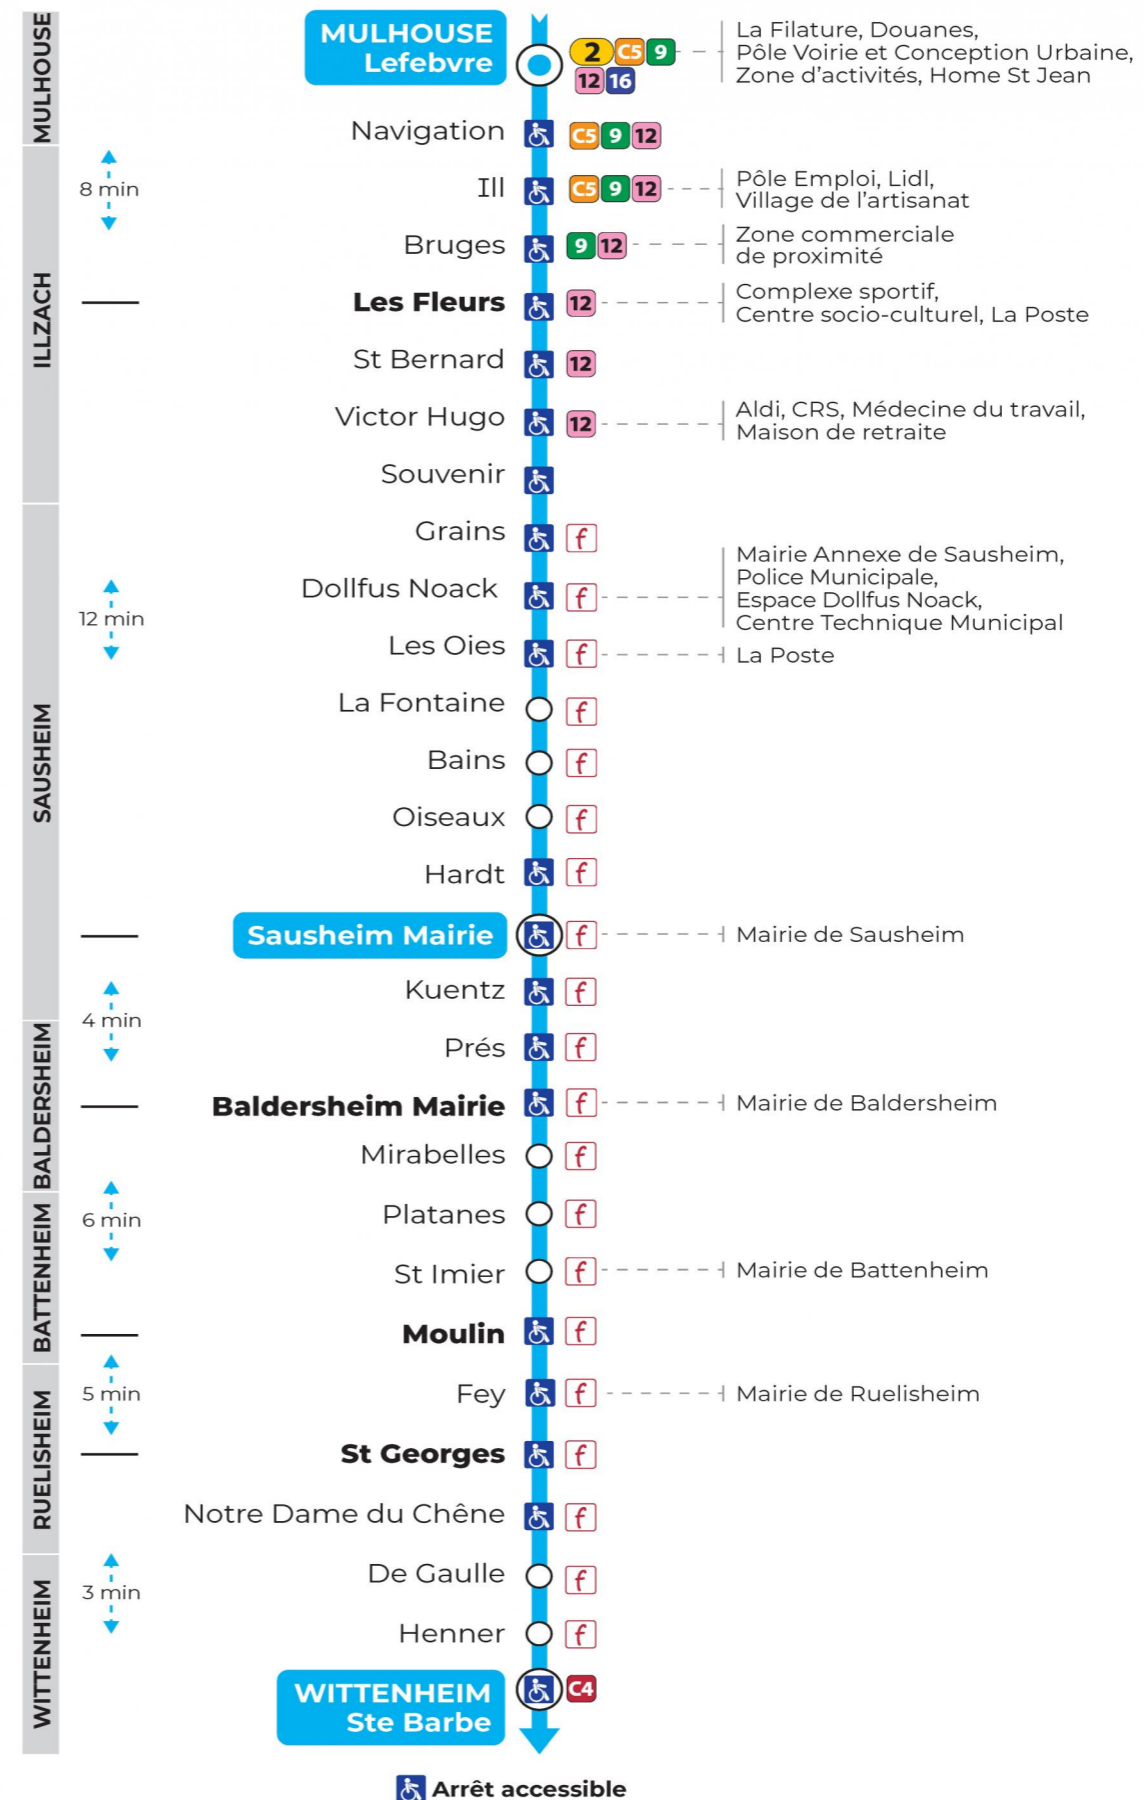

15 arrêt NAVIGATION direction SAUSHEIM MAIRIE / STE BARBE

Valables du 29 juin au 1er septembre 2024 inclus

Gültig vom 29. Juni bis zum 1. September 2024
Valid from June 29, to September 1, 2024

Lundi à vendredi

Montag bis Freitag
Monday to Friday

6h	7h	8h	9h	10h	11h	12h	13h	14h	15h	16h	17h	18h	19h
33	01	01	01	01	01	09^a	01^a	01	01	01	01	01	01
	31^a	31^a	31	31	31	31	31	31	31^a	31^a	31^a	31^a	

a : Terminus STE BARBE

Samedi

Samstag
Saturday

6h	7h	8h	9h	10h	11h	12h	13h	14h	15h	16h	17h	18h	19h
33	01	01	01	01	01	09^a	01^a	01	01	01	01	01	01
	31^a	31^a	31	31	31	31	31	31	31^a	31^a	31^a	31^a	

a : Terminus STE BARBE

Dimanche et jours fériés

Sonntag und Feiertage
Sunday and bank holidays

8h	9h	10h	11h	12h	13h	14h	15h	16h	17h	18h
19^t		19^t		19^t		19^t		19^t		19^t
58^b		58^b		58^b		58^b		58^b		58^b

b : Terminus STE BARBE. Desserte effectuée par un véhicule de 8 places (non accessible aux usagers en fauteuil roulant)

t : Desserte effectuée par un véhicule de 8 places (non accessible aux usagers en fauteuil roulant)

Le plus proche
Point de vente Soléa
TABAC PRESSE DROUOT
16 rue de Provence
Mulhouse

Votre bus en direct
Flashez ce QR-Code pour connaître le prochain passage en temps réel

SAE:827

(DCM - Juillet 2024)