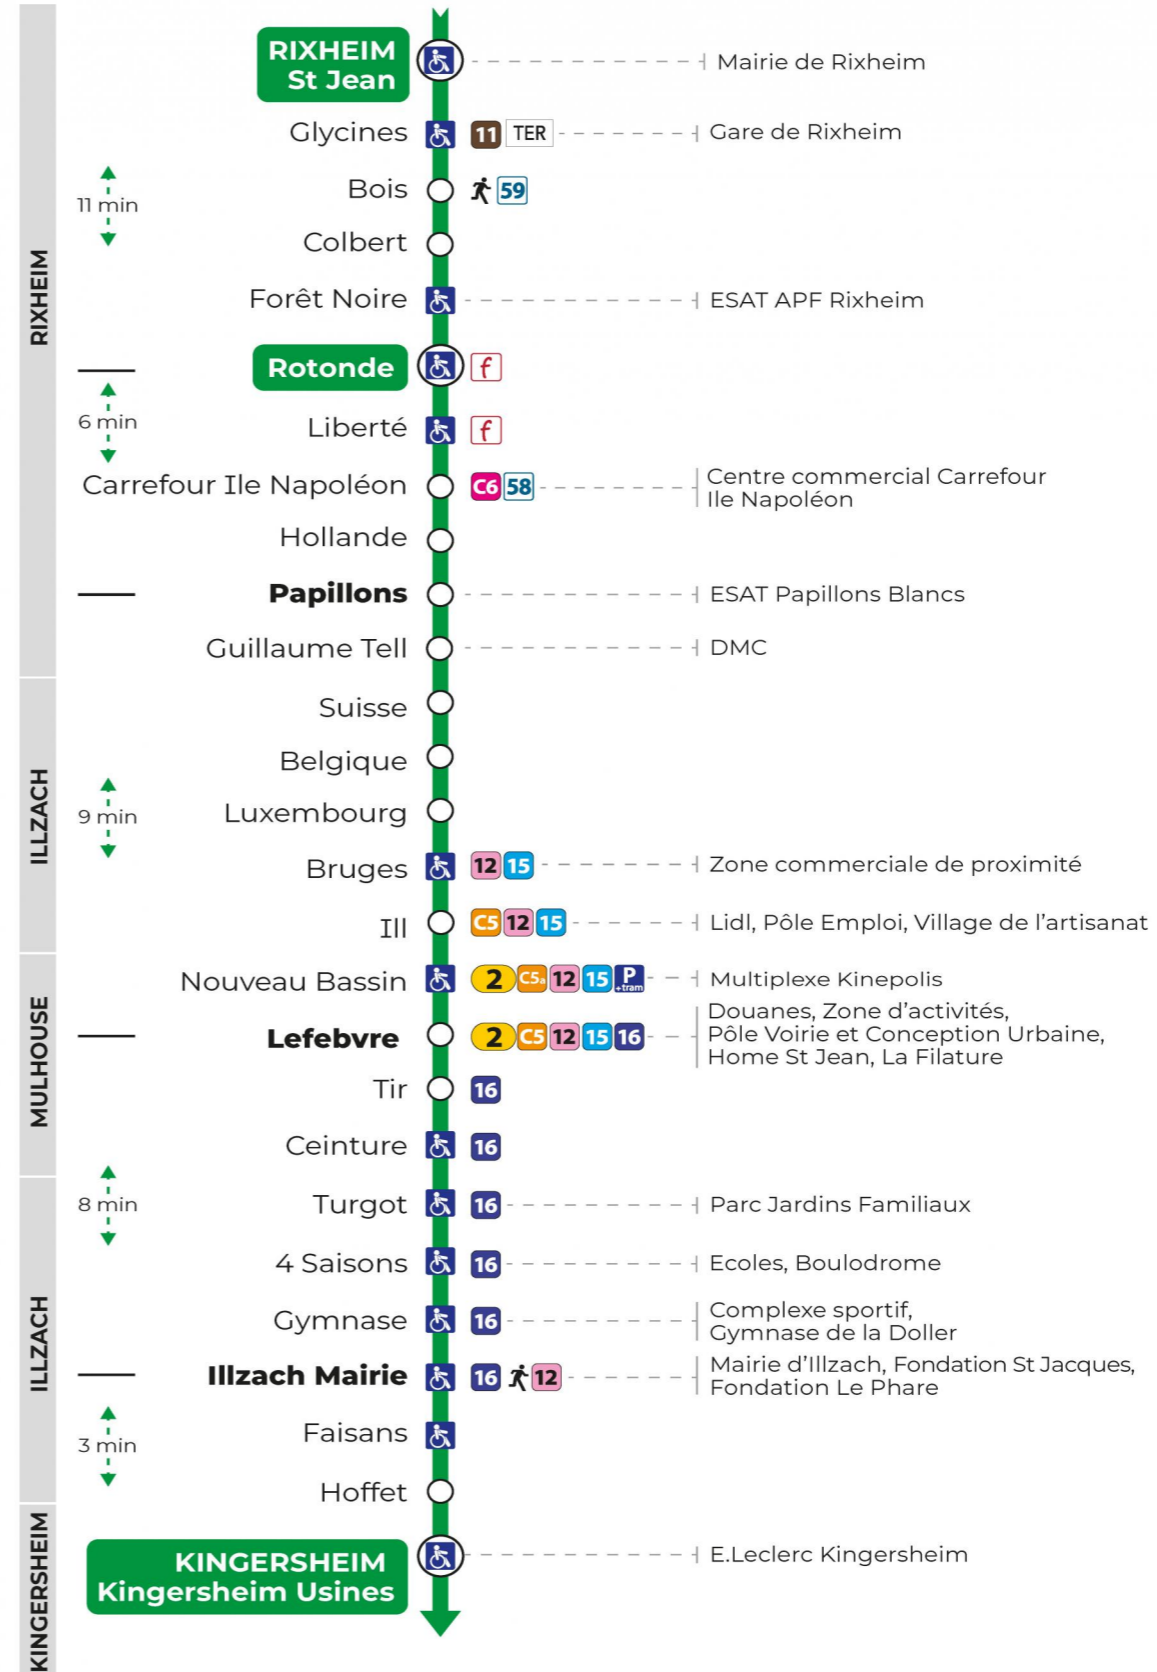

Valables du 29 juin au 1er septembre 2024 inclus

Gültig vom 29. Juni bis zum 1. September 2024
Valid from June 29, to September 1, 2024

Lundi à vendredi

Montag bis Freitag
Monday to Friday

6h	7h	8h	9h	10h	11h	12h	13h	14h	15h	16h	17h	18h	19h
27	29	30	00	00	00	00	00	01	01	01	01	01	00
59	59		30	30	30	30	30	31	31	40	31	31	33

Samedi

Samstag
Saturday

6h	7h	8h	9h	10h	11h	12h	13h	14h	15h	16h	17h	18h	19h
59	29	30	00	00	00	00	00	01	01	01	01	01	00
	59		30	30	30	30	30	31	31	40	31	31	33

Arrêt accessible
 Correspondance bus / tram à proximité

Le plus proche
TABAC REPUBLIQUE
2 rue Hoffet
Illzach

Votre bus en direct

Flashez ce QR-Code pour connaître le prochain passage en temps réel