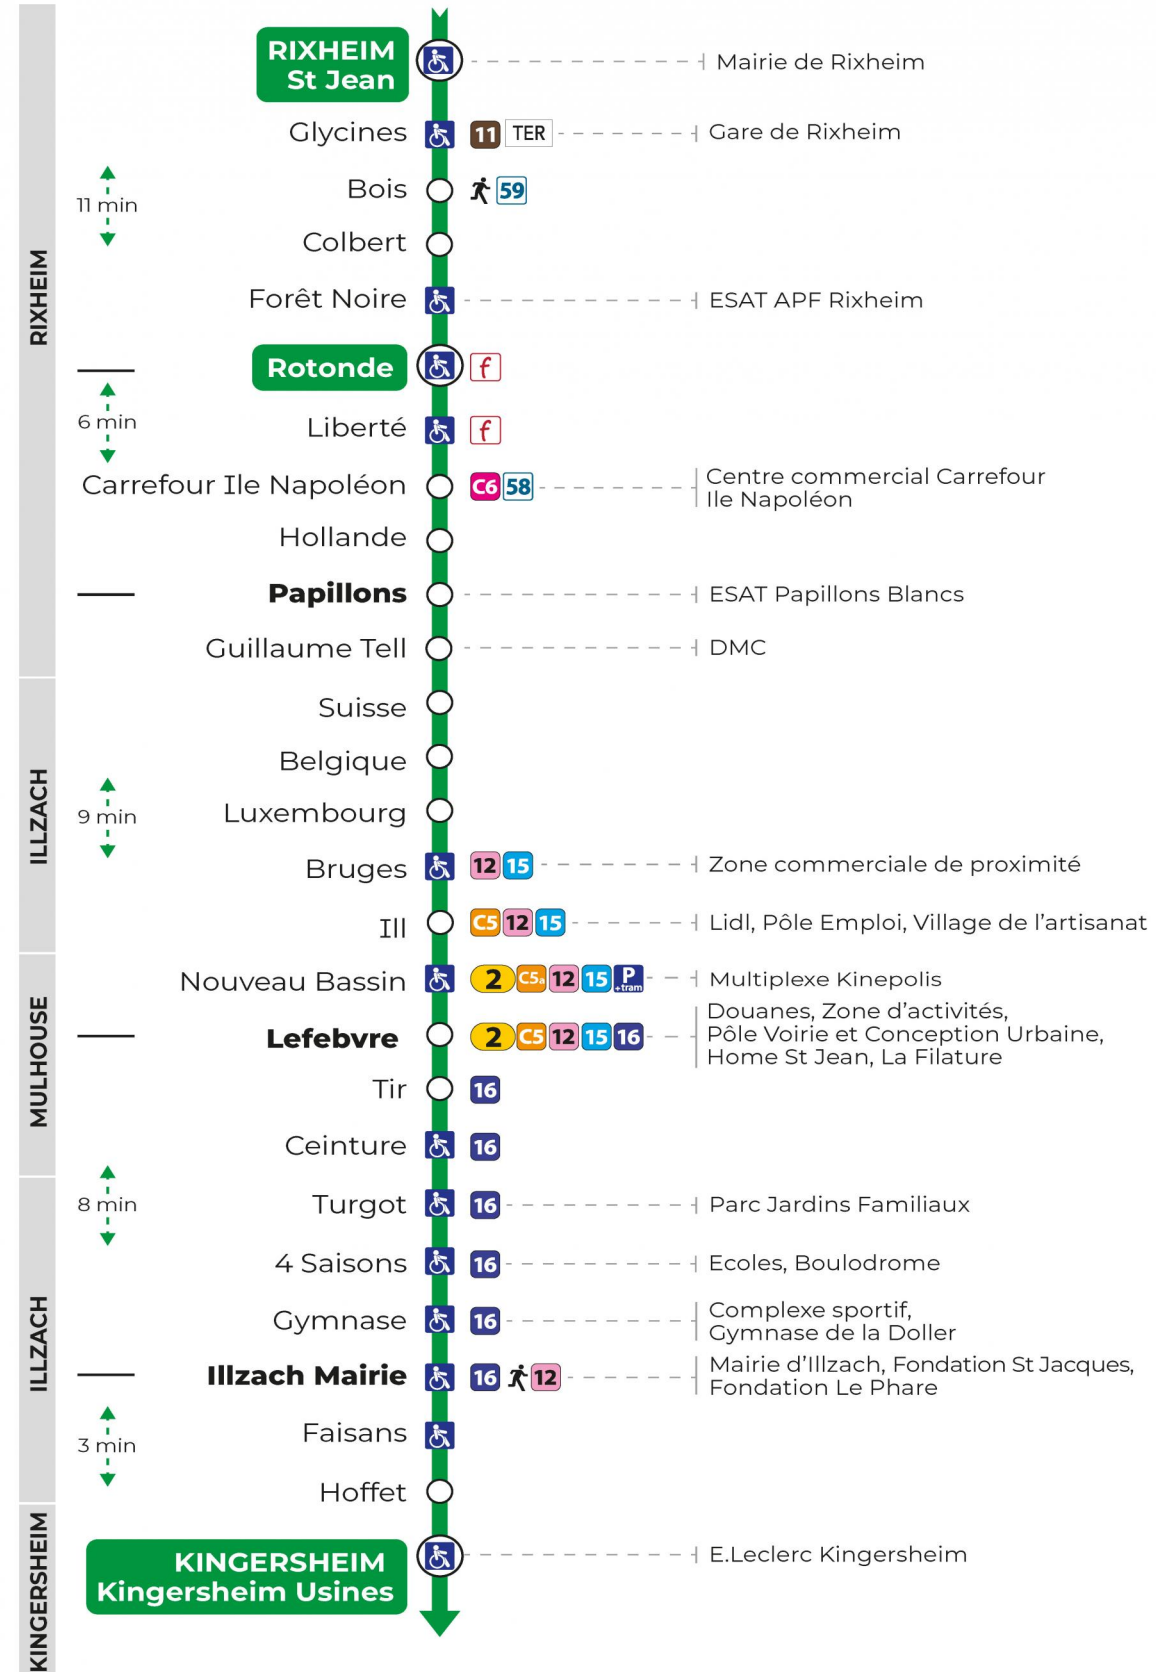

Valables du 29 juin au 1er septembre 2024 inclus

Gültig vom 29. Juni bis zum 1. September 2024
Valid from June 29, to September 1, 2024

Lundi à vendredi

Montag bis Freitag
Monday to Friday

6h	7h	8h	9h	10h	11h	12h	13h	14h	15h	16h	17h	18h	19h
27	29	30	00	00	00	00	00	01	01	01	01	01	00
59	59		30	30	30	30	30	31	31	40	31	31	33

Samedi

Samstag
Saturday

6h	7h	8h	9h	10h	11h	12h	13h	14h	15h	16h	17h	18h	19h
59	29	30	00	00	00	00	00	01	01	01	01	01	00
	59		30	30	30	30	30	31	31	40	31	31	33

Arrêt accessible
 Correspondance bus / tram à proximité

Le plus proche
TABAC REPUBLIQUE
2 rue Hoffet
Illzach

Votre bus en direct

Flashez ce QR-Code pour connaître le prochain passage en temps réel