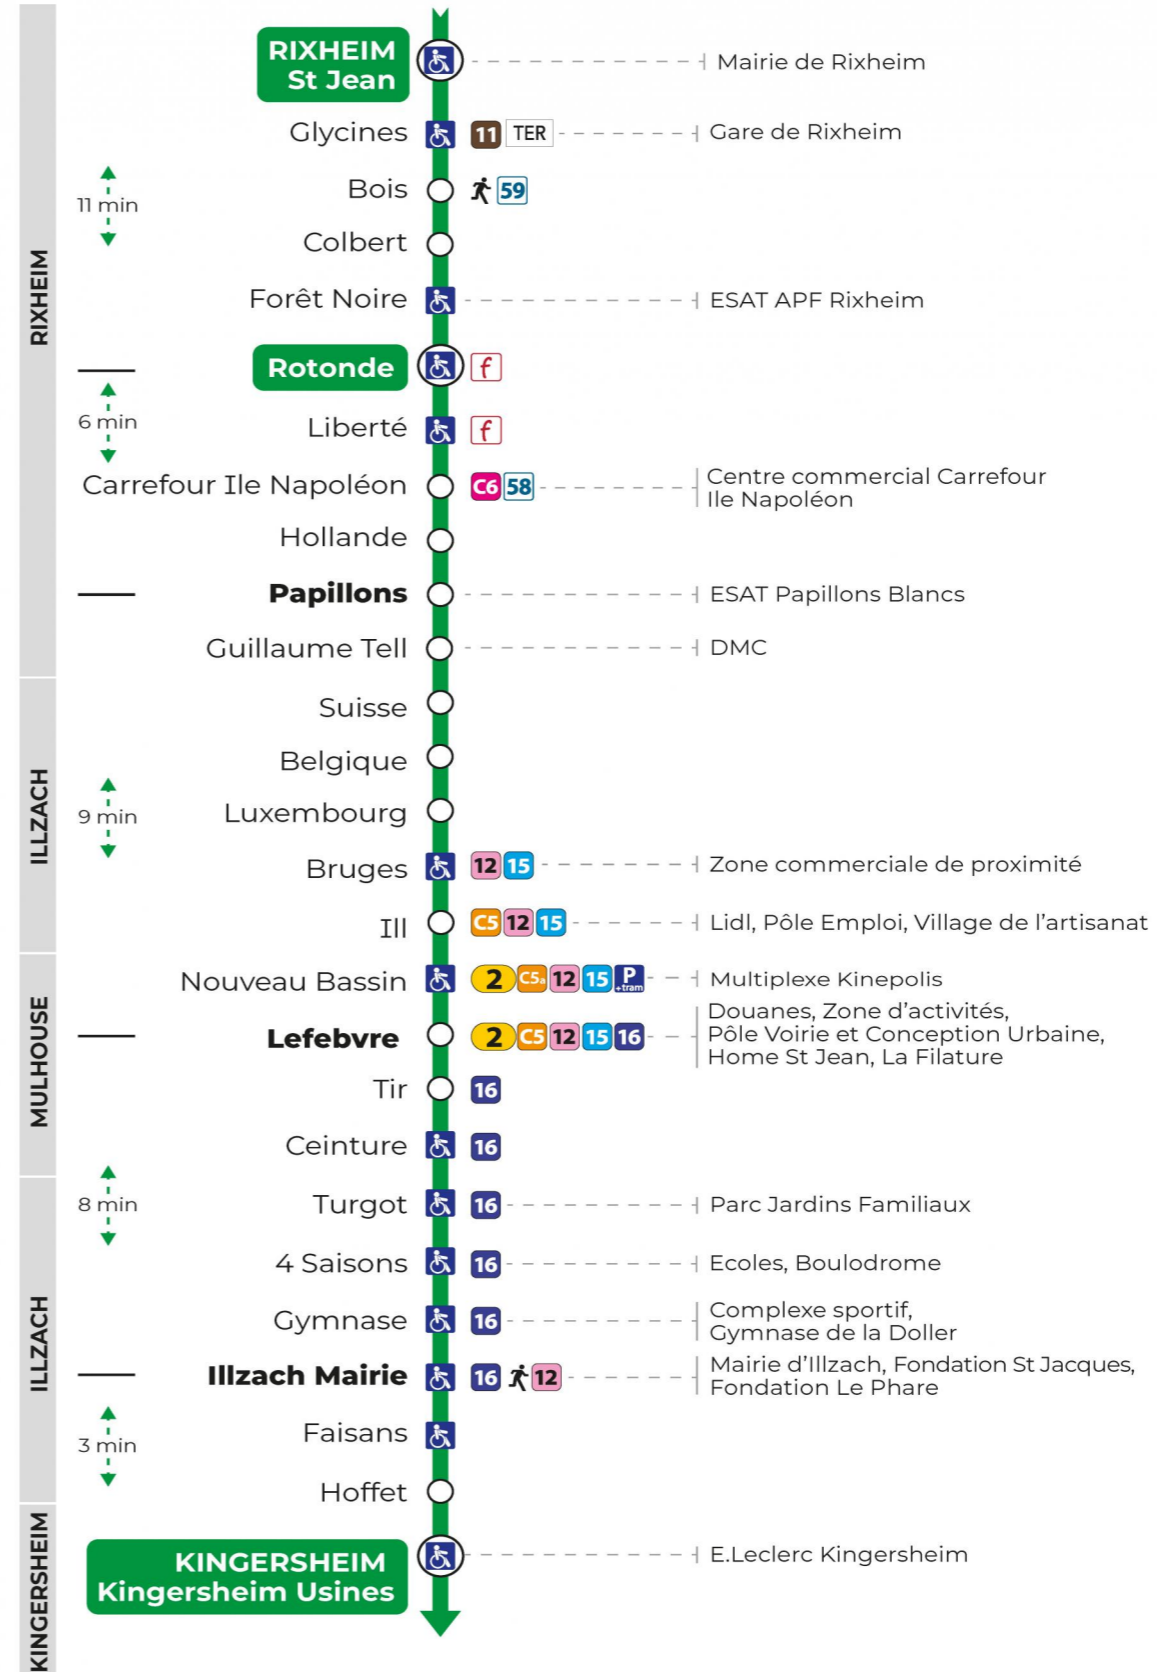

arrêt GYMNASSE

direction KINGERSHEIM USINES

Valables du 29 juin au 1er septembre 2024 inclus

Gültig vom 29. Juni bis zum 1. September 2024
Valid from June 29, to September 1, 2024

Lundi à vendredi

Montag bis Freitag
Monday to Friday

6h	7h	8h	9h	10h	11h	12h	13h	14h	15h	16h	17h	18h	19h
25	27	28	28	28	28	28	28	29	29	38	29	29	31
57	57	58	58	58	58	58	59	59	59	59	59	58	

Samedi

Samstag
Saturday

6h	7h	8h	9h	10h	11h	12h	13h	14h	15h	16h	17h	18h	19h
57	27	28	28	28	28	28	28	29	29	38	29	29	31
	57	58	58	58	58	58	59	59	59	59	59	58	

Le plus proche
TABAC REPUBLIQUE
2 rue Hoffet
Illzach

Votre bus en direct

Flashez ce QR-Code pour connaître le prochain passage en temps réel

Arrêt accessible
 Correspondance bus / tram à proximité