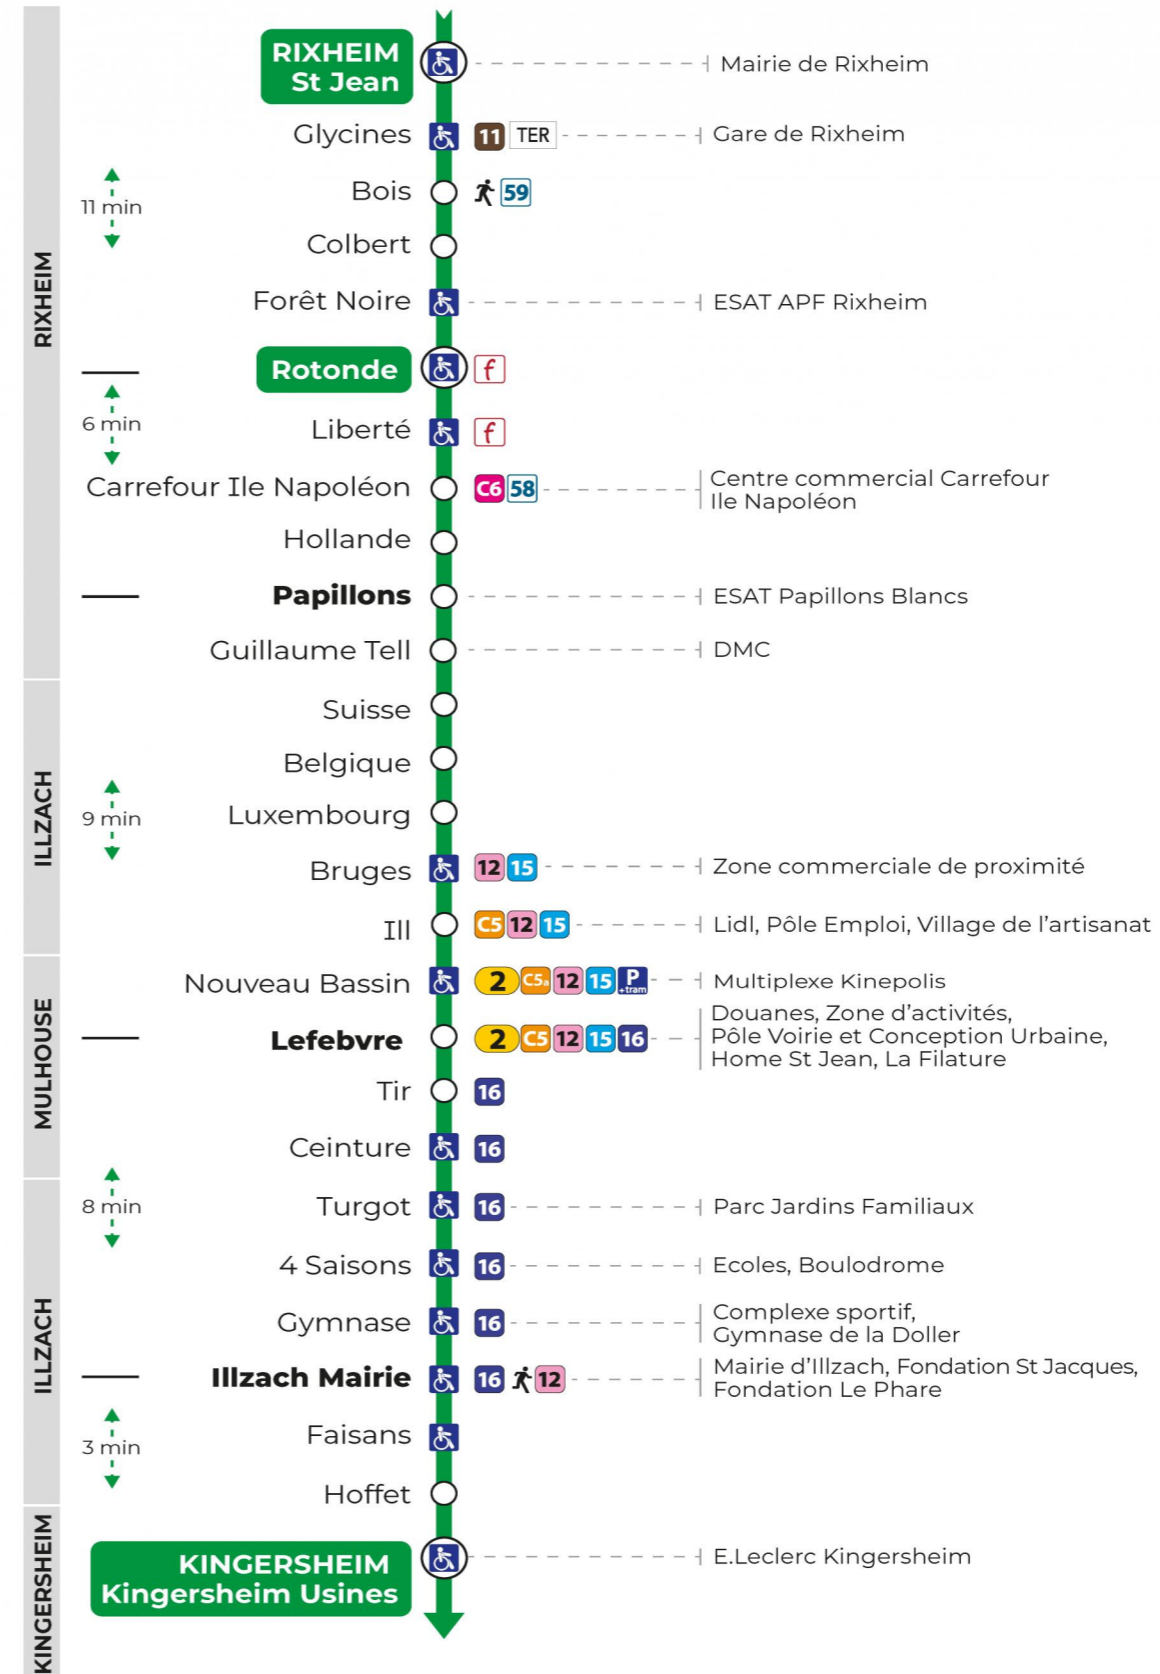

Valables du 29 juin au 1er septembre 2024 inclus

Gültig vom 29. Juni bis zum 1. September 2024
Valid from June 29, to September 1, 2024

Lundi à vendredi

Montag bis Freitag
Monday to Friday

6h	7h	8h	9h	10h	11h	12h	13h	14h	15h	16h	17h	18h	19h
24	26	27	27	27	27	27	27	28	28	37	28	28	30
56	56	57	57	57	57	57	58	58	58	58	58	57	

Samedi

Samstag
Saturday

6h	7h	8h	9h	10h	11h	12h	13h	14h	15h	16h	17h	18h	19h
56	26	27	27	27	27	27	27	28	28	37	28	28	30
	56	57	57	57	57	57	58	58	58	58	58	57	

Le plus proche
TABAC REPUBLIQUE
2 rue Hoffet
Illzach

Votre bus en direct
Flashez ce QR-Code pour connaître le prochain passage en temps réel

Arrêt accessible
 Correspondance bus / tram à proximité