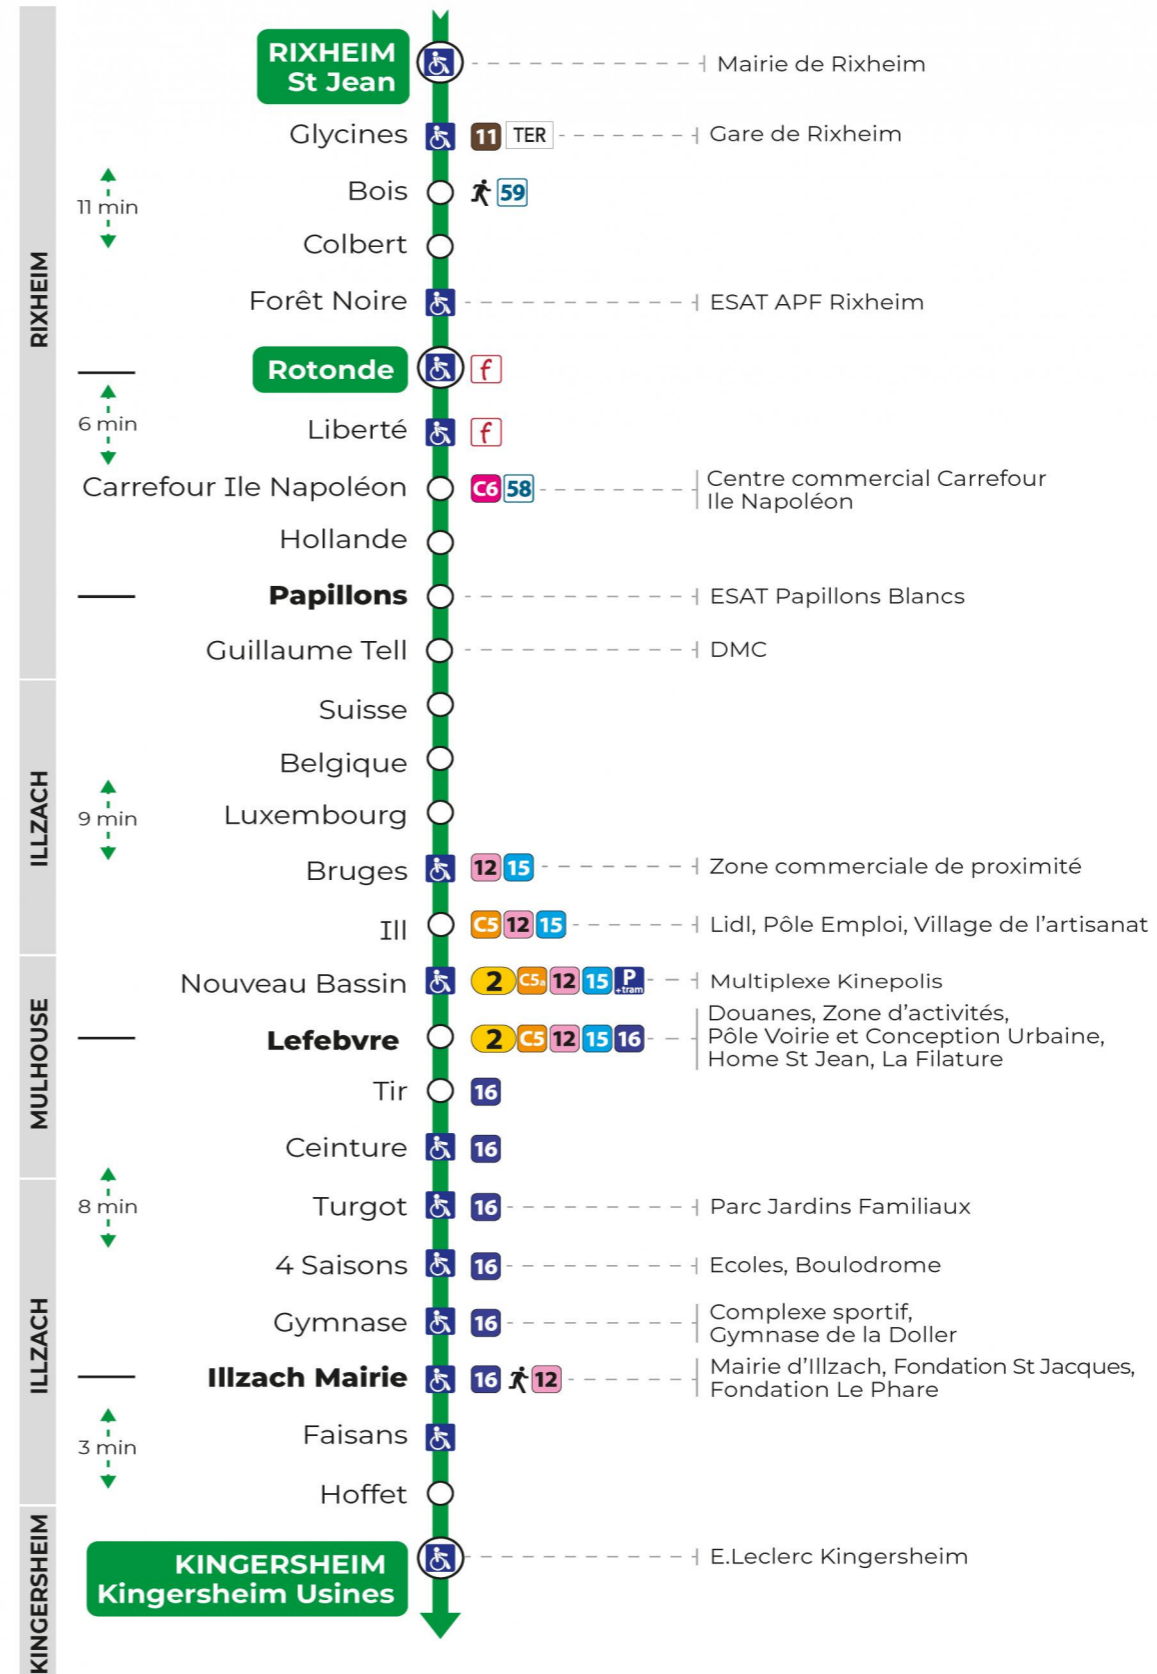

arrêt 4 SAISONS

direction KINGERSHEIM USINES

Valables du 29 juin au 1er septembre 2024 inclus

Gültig vom 29. Juni bis zum 1. September 2024
Valid from June 29, to September 1, 2024

Lundi à vendredi

Montag bis Freitag
Monday to Friday

6h	7h	8h	9h	10h	11h	12h	13h	14h	15h	16h	17h	18h	19h
24	26	27	27	27	27	27	27	28	28	37	28	28	30
56	56	57	57	57	57	57	58	58	58	58	58	57	

Samedi

Samstag
Saturday

6h	7h	8h	9h	10h	11h	12h	13h	14h	15h	16h	17h	18h	19h
56	26	27	27	27	27	27	27	28	28	37	28	28	30
	56	57	57	57	57	57	58	58	58	58	58	57	

Le plus proche
TABAC REPUBLIQUE
2 rue Hoffet
Illzach

Votre bus en direct

Flashez ce QR-Code pour connaître le prochain passage en temps réel

Arrêt accessible
 Correspondance bus / tram à proximité