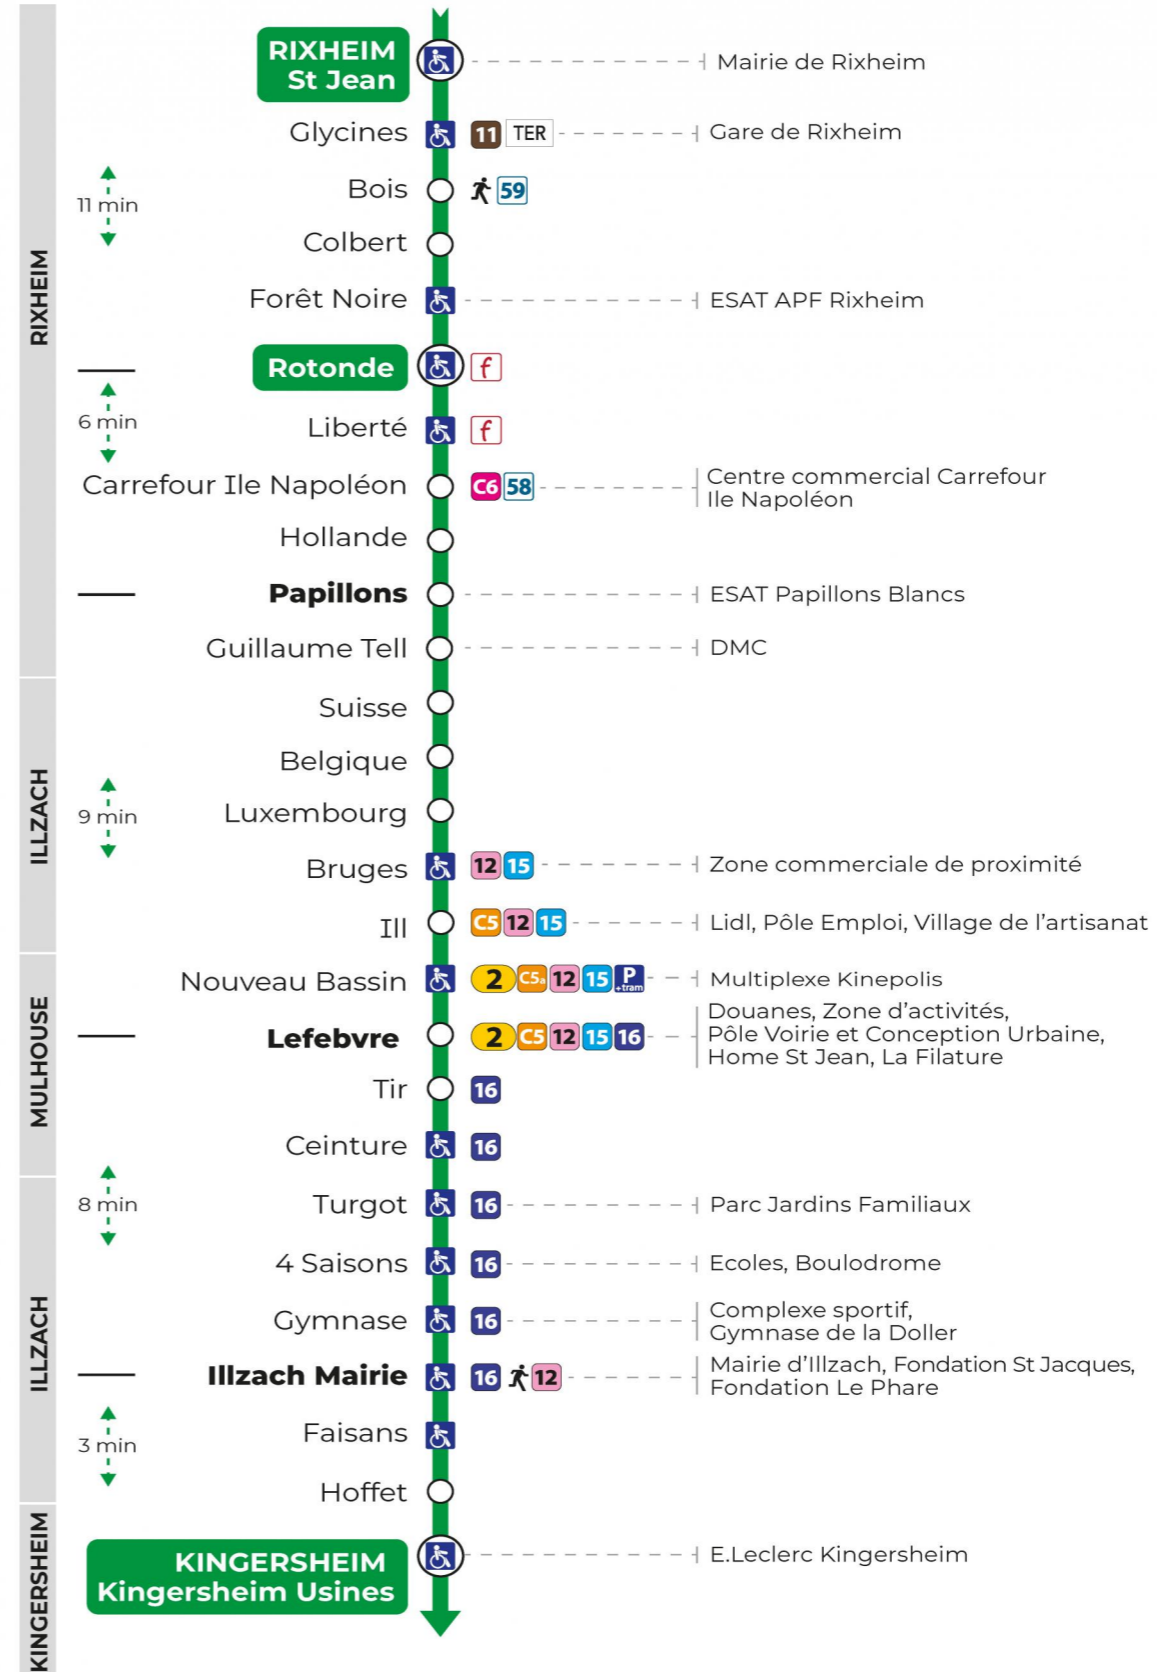

Valables du 29 juin au 1er septembre 2024 inclus

Gültig vom 29. Juni bis zum 1. September 2024
Valid from June 29, to September 1, 2024

Lundi à vendredi

Montag bis Freitag
Monday to Friday

6h	7h	8h	9h	10h	11h	12h	13h	14h	15h	16h	17h	18h	19h
23	25	26	26	26	26	26	26	27	27	36	27	27	29
55	55	56	56	56	56	56	57	57	57	57	57	56	

Samedi

Samstag
Saturday

6h	7h	8h	9h	10h	11h	12h	13h	14h	15h	16h	17h	18h	19h
55	25	26	26	26	26	26	26	27	27	36	27	27	29
	55	56	56	56	56	56	57	57	57	57	57	56	

Arrêt accessible
 Correspondance bus / tram à proximité

Le plus proche
TABAC PRESSE DROUOT
16 rue de Provence
Mulhouse

Votre bus en direct

Flashez ce QR-Code pour connaître le prochain passage en temps réel