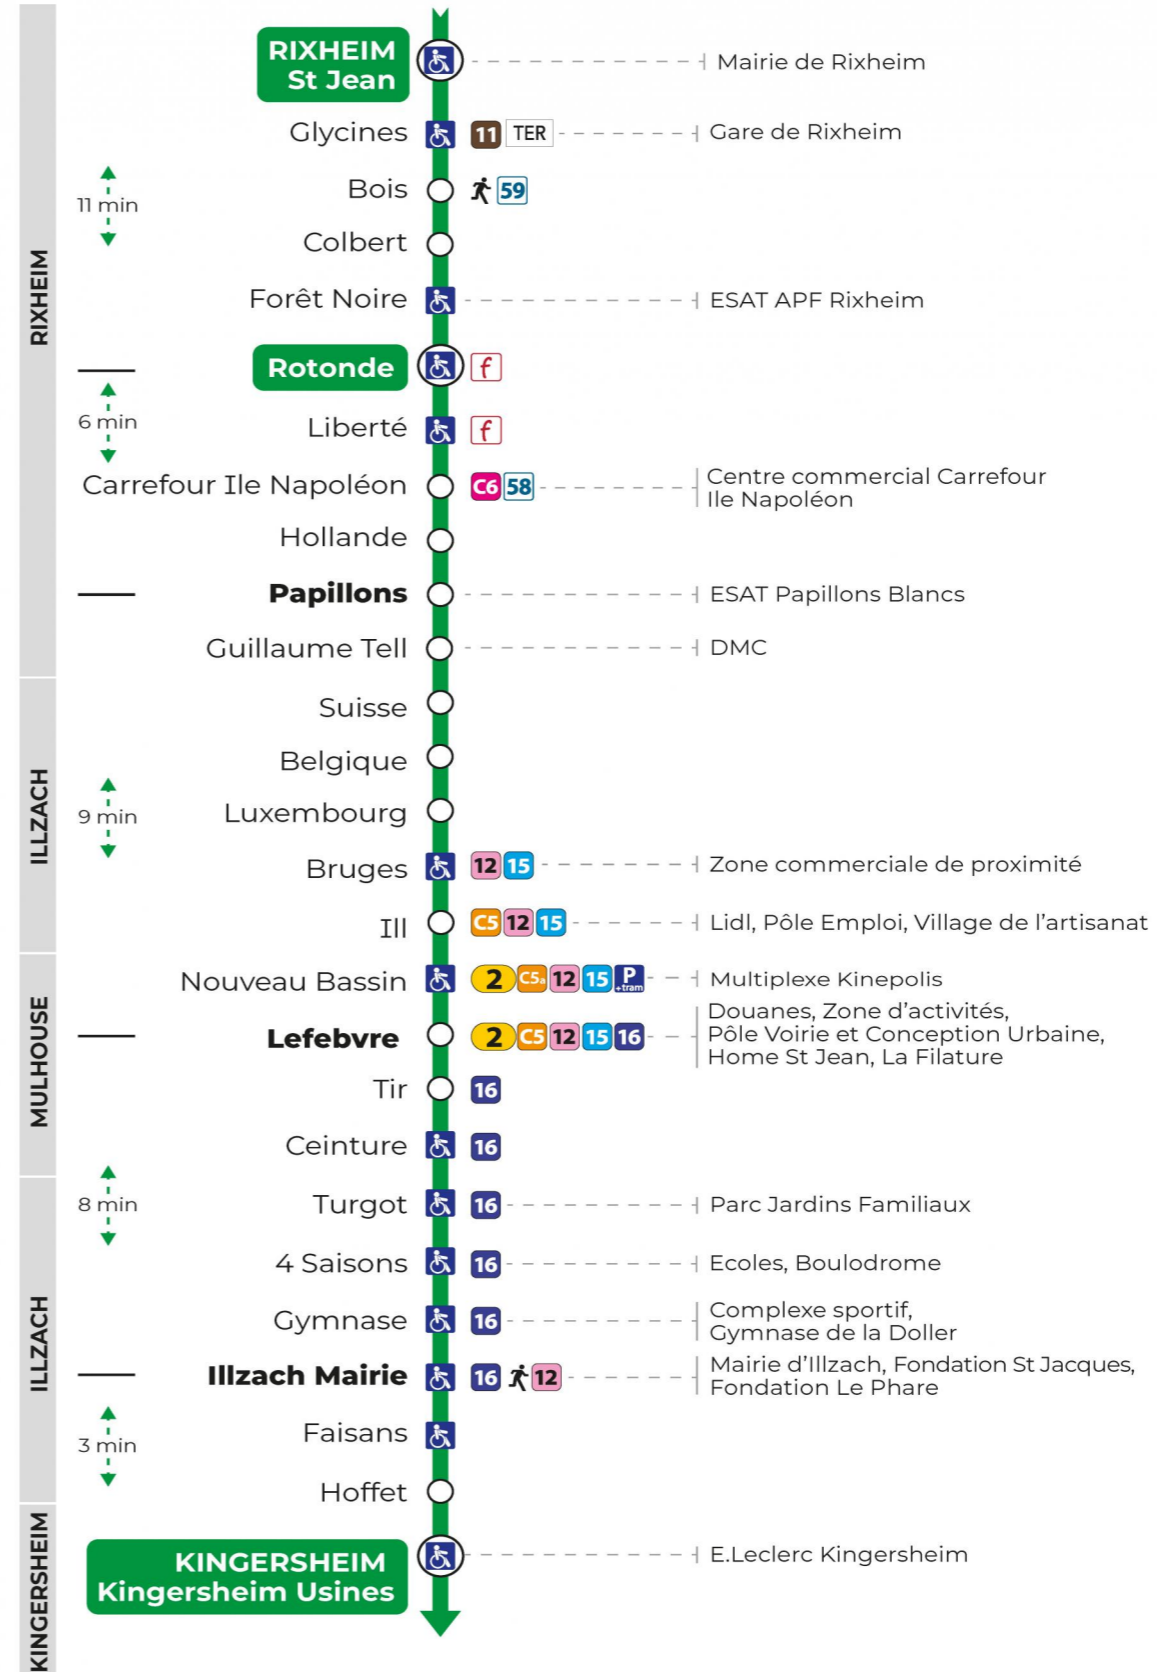

arrêt **TIR**
direction **KINGERSHEIM USINES**

Valables du 29 juin au 1er septembre 2024 inclus

Gültig vom 29. Juni bis zum 1. September 2024
Valid from June 29, to September 1, 2024

Lundi à vendredi

Montag bis Freitag
Monday to Friday

6h	7h	8h	9h	10h	11h	12h	13h	14h	15h	16h	17h	18h	19h
22	24	25	25	25	25	25	25	25	25	34	25	25	28
54	54	55	55	55	55	55	55	55	55	55	55	55	

Samedi

Samstag
Saturday

6h	7h	8h	9h	10h	11h	12h	13h	14h	15h	16h	17h	18h	19h
54	24	25	25	25	25	25	25	25	25	34	25	25	28
	54	55	55	55	55	55	55	55	55	55	55	55	

Arrêt accessible
 Correspondance bus / tram à proximité

Le plus proche
TABAC FRANKLIN
29, rue Franklin
Mulhouse

Votre bus en direct

Flashez ce QR-Code pour connaître le prochain passage en temps réel