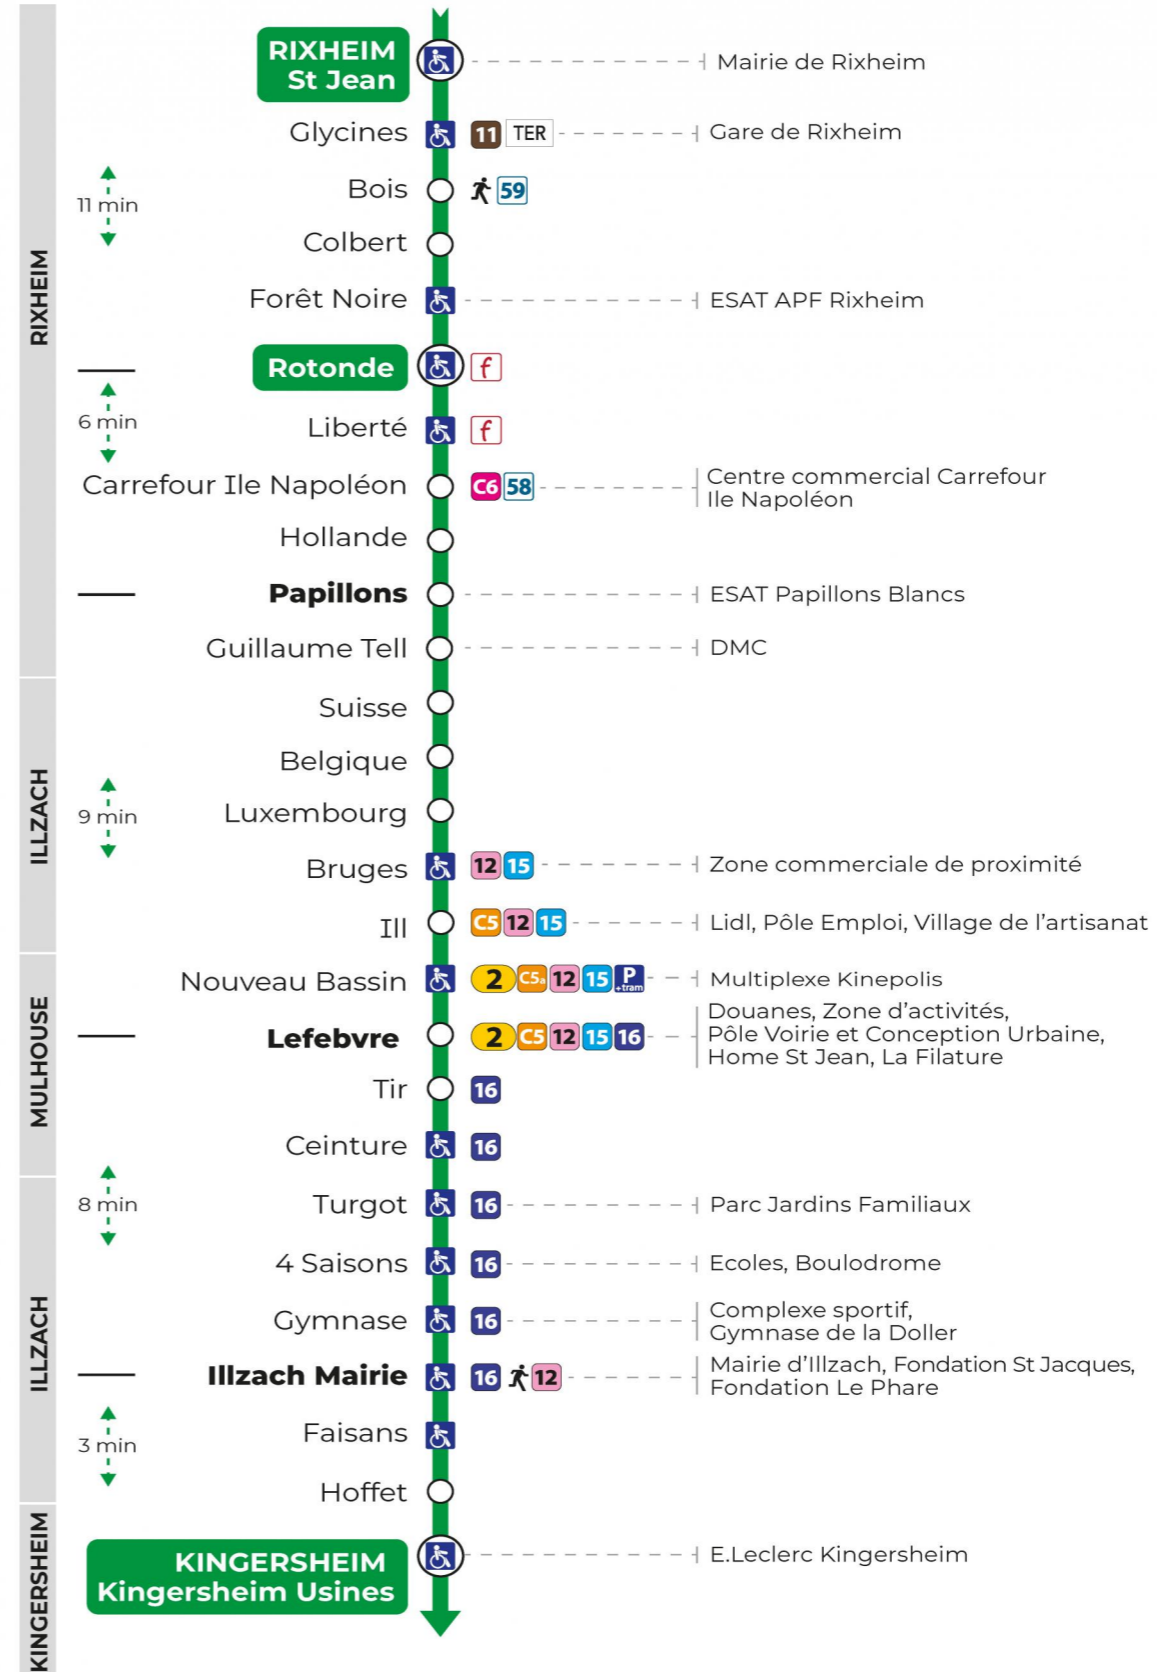

Valables du 29 juin au 1er septembre 2024 inclus

Gültig vom 29. Juni bis zum 1. September 2024
Valid from June 29, to September 1, 2024

Lundi à vendredi

Montag bis Freitag
Monday to Friday

6h	7h	8h	9h	10h	11h	12h	13h	14h	15h	16h	17h	18h	19h
21	23	23	23	23	23	23	23	23	23	32	23	23	26
53	53	53	53	53	53	53	53	53	53	53	53	53	

Samedi

Samstag
Saturday

6h	7h	8h	9h	10h	11h	12h	13h	14h	15h	16h	17h	18h	19h
53	23	23	23	23	23	23	23	23	23	32	23	23	26
	53	53	53	53	53	53	53	53	53	53	53	53	

Arrêt accessible
 Correspondance bus / tram à proximité

Le plus proche
Agence Soléa Porte Jeune

Votre bus en direct

Flashez ce QR-Code pour connaître le prochain passage en temps réel