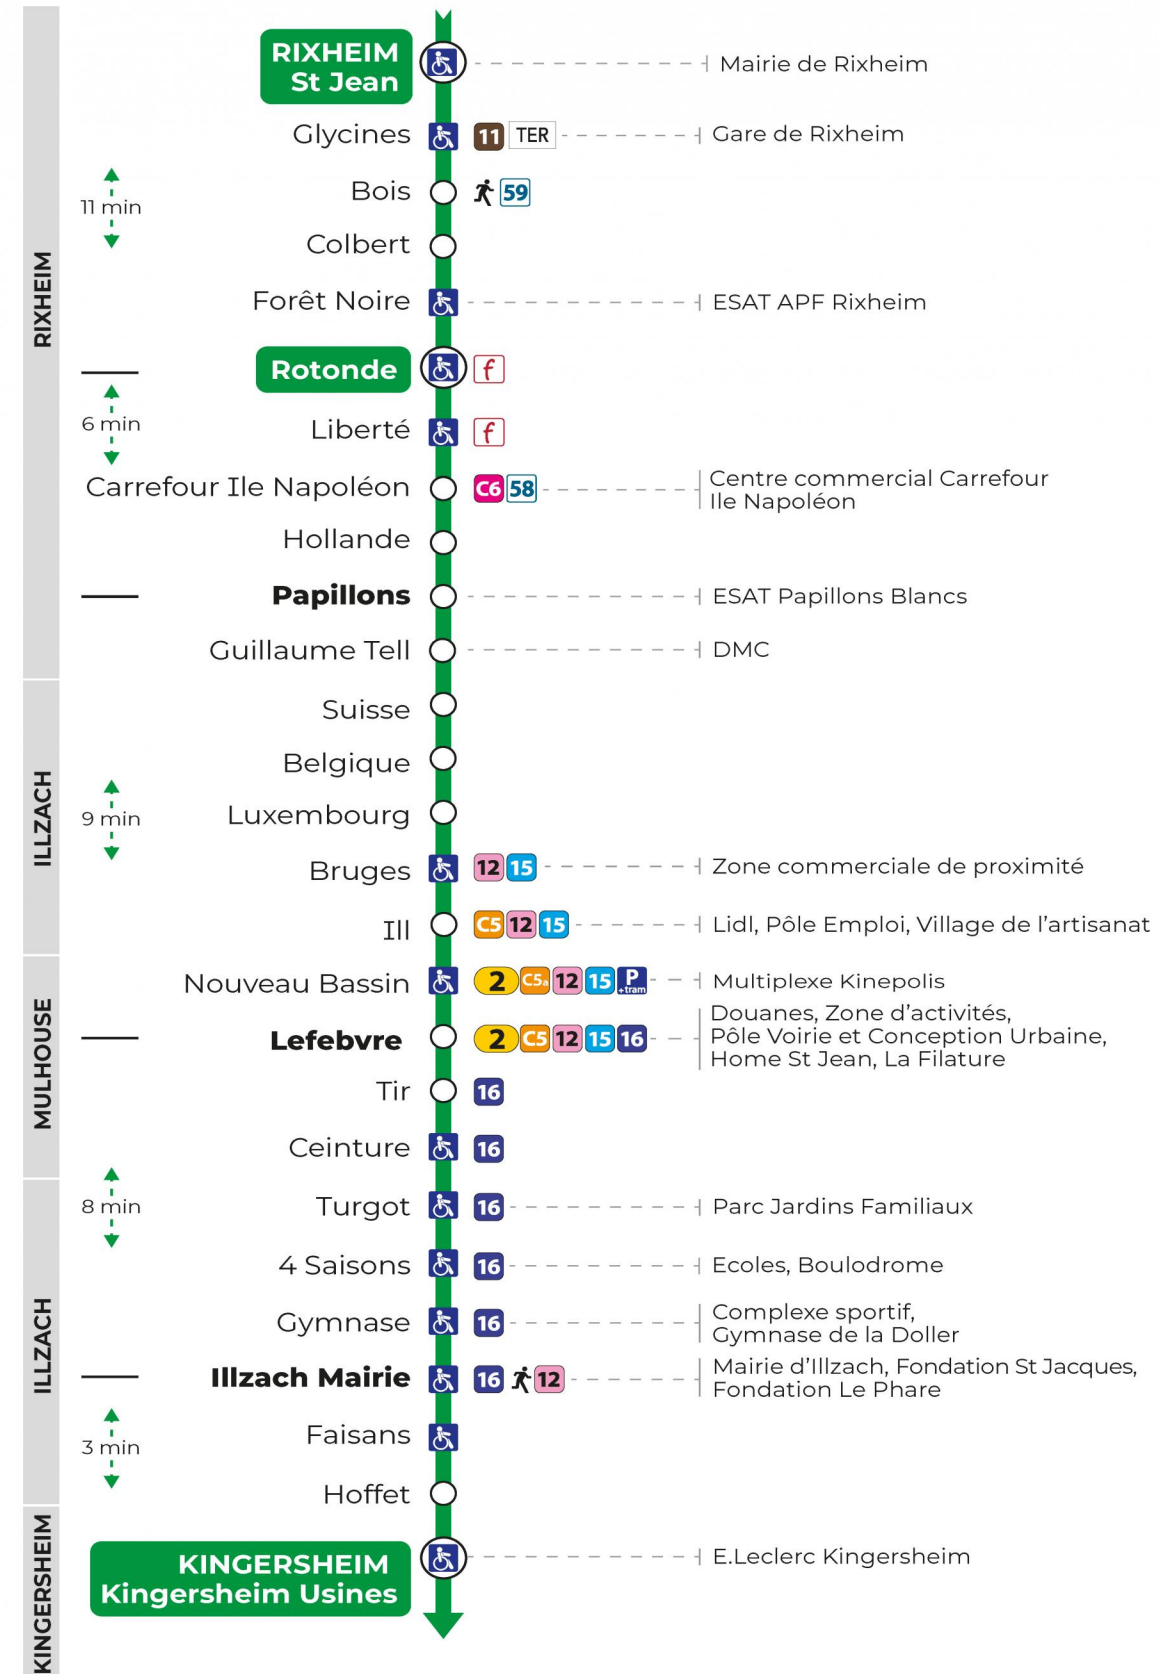

**Valables du 29 juin au 1er septembre 2024 inclus**

Gültig vom 29. Juni bis zum 1. September 2024  
Valid from June 29, to September 1, 2024

**Lundi à vendredi**

Montag bis Freitag  
Monday to Friday

6h	7h	8h	9h	10h	11h	12h	13h	14h	15h	16h	17h	18h	19h
21	23	23	23	23	23	23	23	23	23	32	23	23	26
53	53	53	53	53	53	53	53	53	53	53	53	53	

**Samedi**

Samstag  
Saturday

6h	7h	8h	9h	10h	11h	12h	13h	14h	15h	16h	17h	18h	19h
53	23	23	23	23	23	23	23	23	23	32	23	23	26
	53	53	53	53	53	53	53	53	53	53	53	53	

**Le plus proche**  
Agence Soléa Porte Jeune

**Votre bus en direct**  
Flashez ce QR-Code pour connaître le prochain passage en temps réel

Arrêt accessible  
 Correspondance bus / tram à proximité