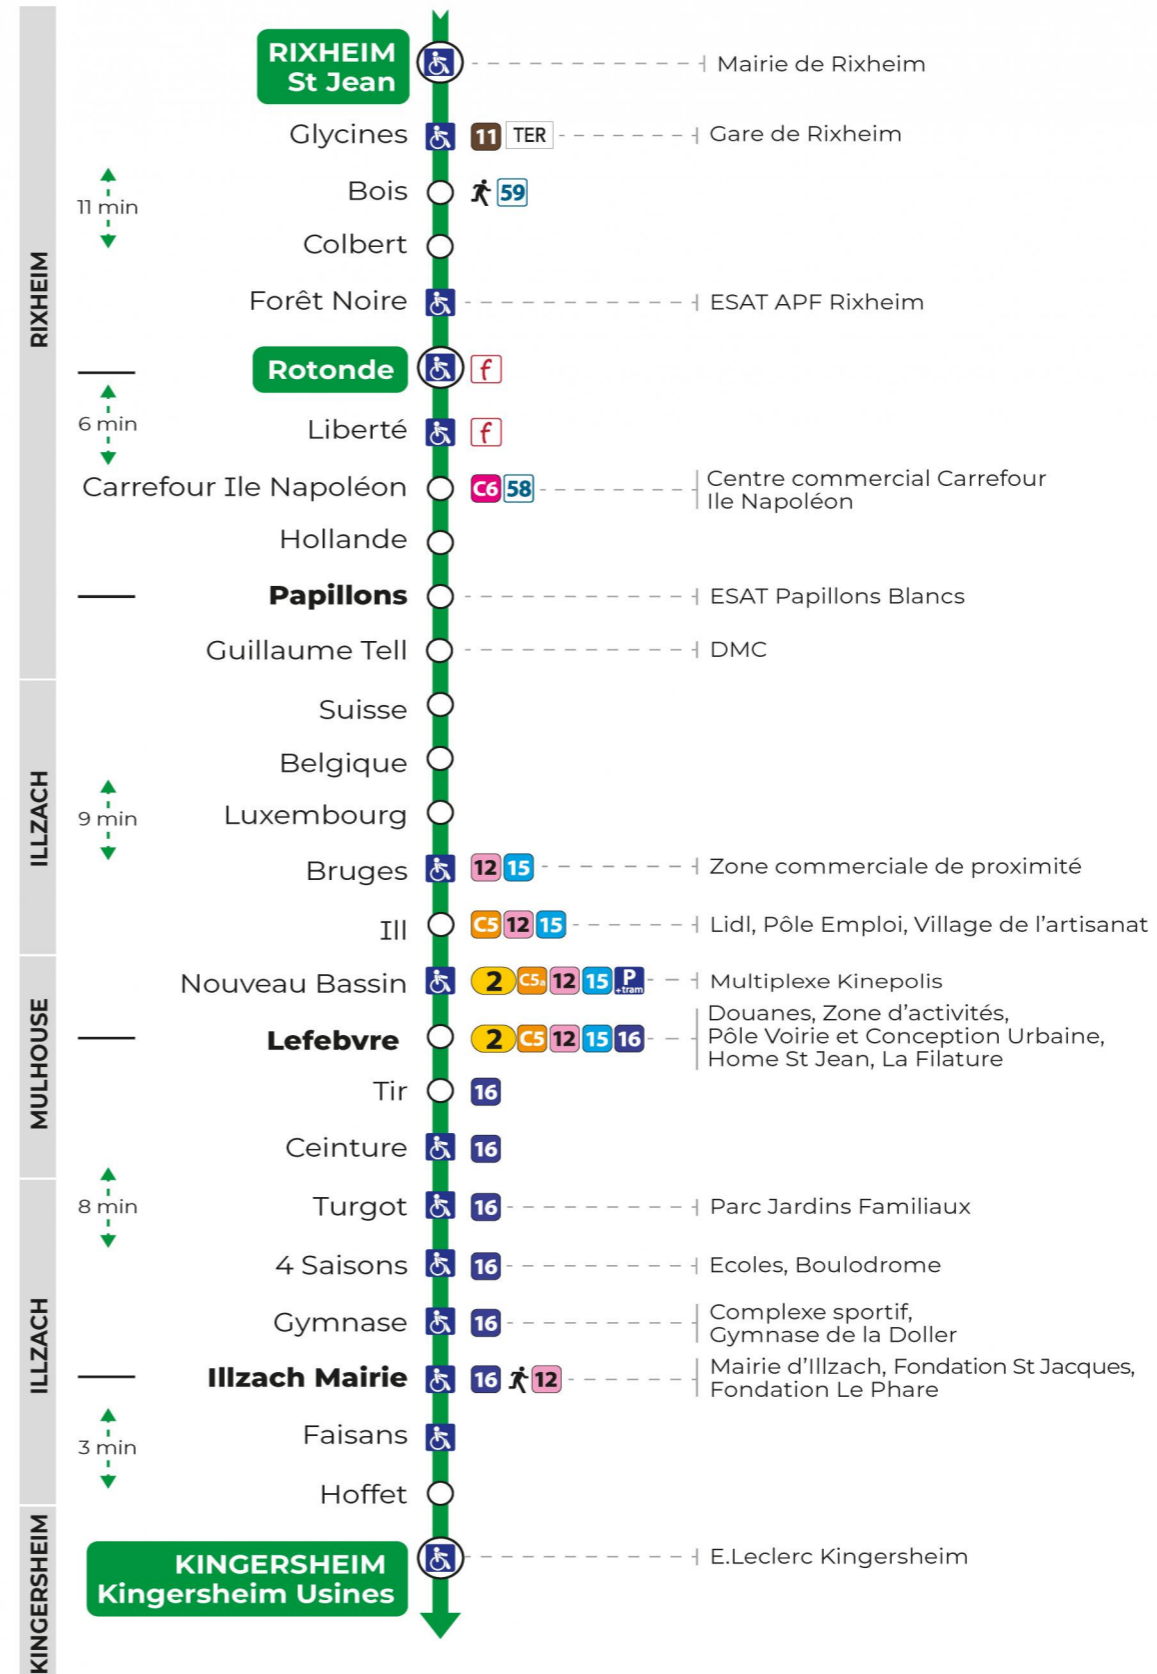

Valables du 29 juin au 1er septembre 2024 inclus

Gültig vom 29. Juni bis zum 1. September 2024
Valid from June 29, to September 1, 2024

Lundi à vendredi

Montag bis Freitag
Monday to Friday

6h	7h	8h	9h	10h	11h	12h	13h	14h	15h	16h	17h	18h	19h
19	21	21	21	21	21	21	21	21	21	30	21	21	24
51	51	51	51	51	51	51	51	51	51	51	51	51	

Samedi

Samstag
Saturday

6h	7h	8h	9h	10h	11h	12h	13h	14h	15h	16h	17h	18h	19h
51	21	21	21	21	21	21	21	21	21	30	21	21	24
	51	51	51	51	51	51	51	51	51	51	51	51	

Arrêt accessible
 Correspondance bus / tram à proximité

Le plus proche
TABAC PRESSE DROUOT
16 rue de Provence
Mulhouse

Votre bus en direct

Flashez ce QR-Code pour connaître le prochain passage en temps réel