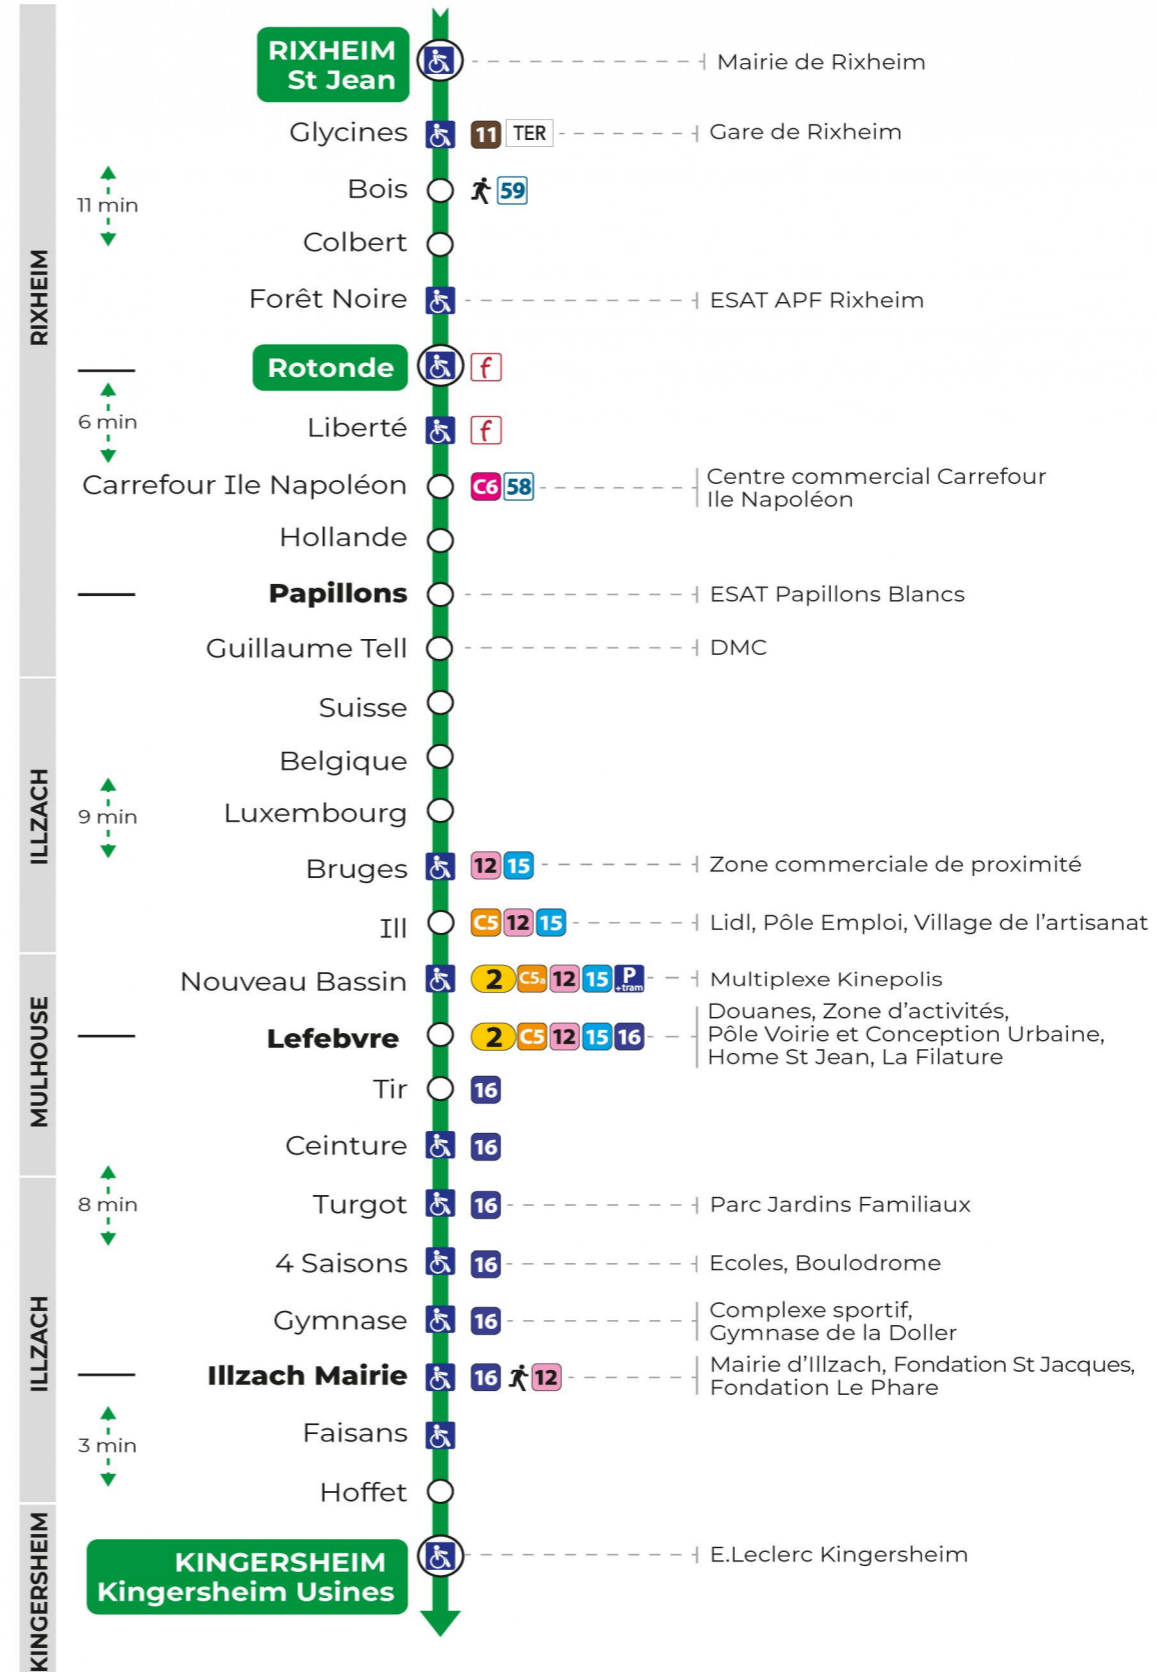

**Valables du 29 juin au 1er septembre 2024 inclus**

Gültig vom 29. Juni bis zum 1. September 2024  
Valid from June 29, to September 1, 2024

**Lundi à vendredi**

Montag bis Freitag  
Monday to Friday

| 6h | 7h | 8h | 9h | 10h | 11h | 12h | 13h | 14h | 15h | 16h | 17h | 18h | 19h |
|----|----|----|----|-----|-----|-----|-----|-----|-----|-----|-----|-----|-----|
| 15 | 17 | 17 | 17 | 17  | 17  | 17  | 17  | 16  | 16  | 25  | 16  | 16  | 20  |
| 47 | 47 | 47 | 47 | 47  | 47  | 47  | 46  | 46  | 46  | 46  | 46  | 47  |     |

**Samedi**

Samstag  
Saturday

| 6h | 7h | 8h | 9h | 10h | 11h | 12h | 13h | 14h | 15h | 16h | 17h | 18h | 19h |
|----|----|----|----|-----|-----|-----|-----|-----|-----|-----|-----|-----|-----|
| 47 | 17 | 17 | 17 | 17  | 17  | 17  | 17  | 16  | 16  | 25  | 16  | 16  | 20  |
|    | 47 | 47 | 47 | 47  | 47  | 47  | 46  | 46  | 46  | 46  | 46  | 47  |     |

Arrêt accessible  
 Correspondance bus / tram à proximité

**Le plus proche**  
**TABAC PRESSE DROUOT**  
16 rue de Provence  
Mulhouse

**Votre bus en direct**

Flashez ce QR-Code pour connaître le prochain passage en temps réel