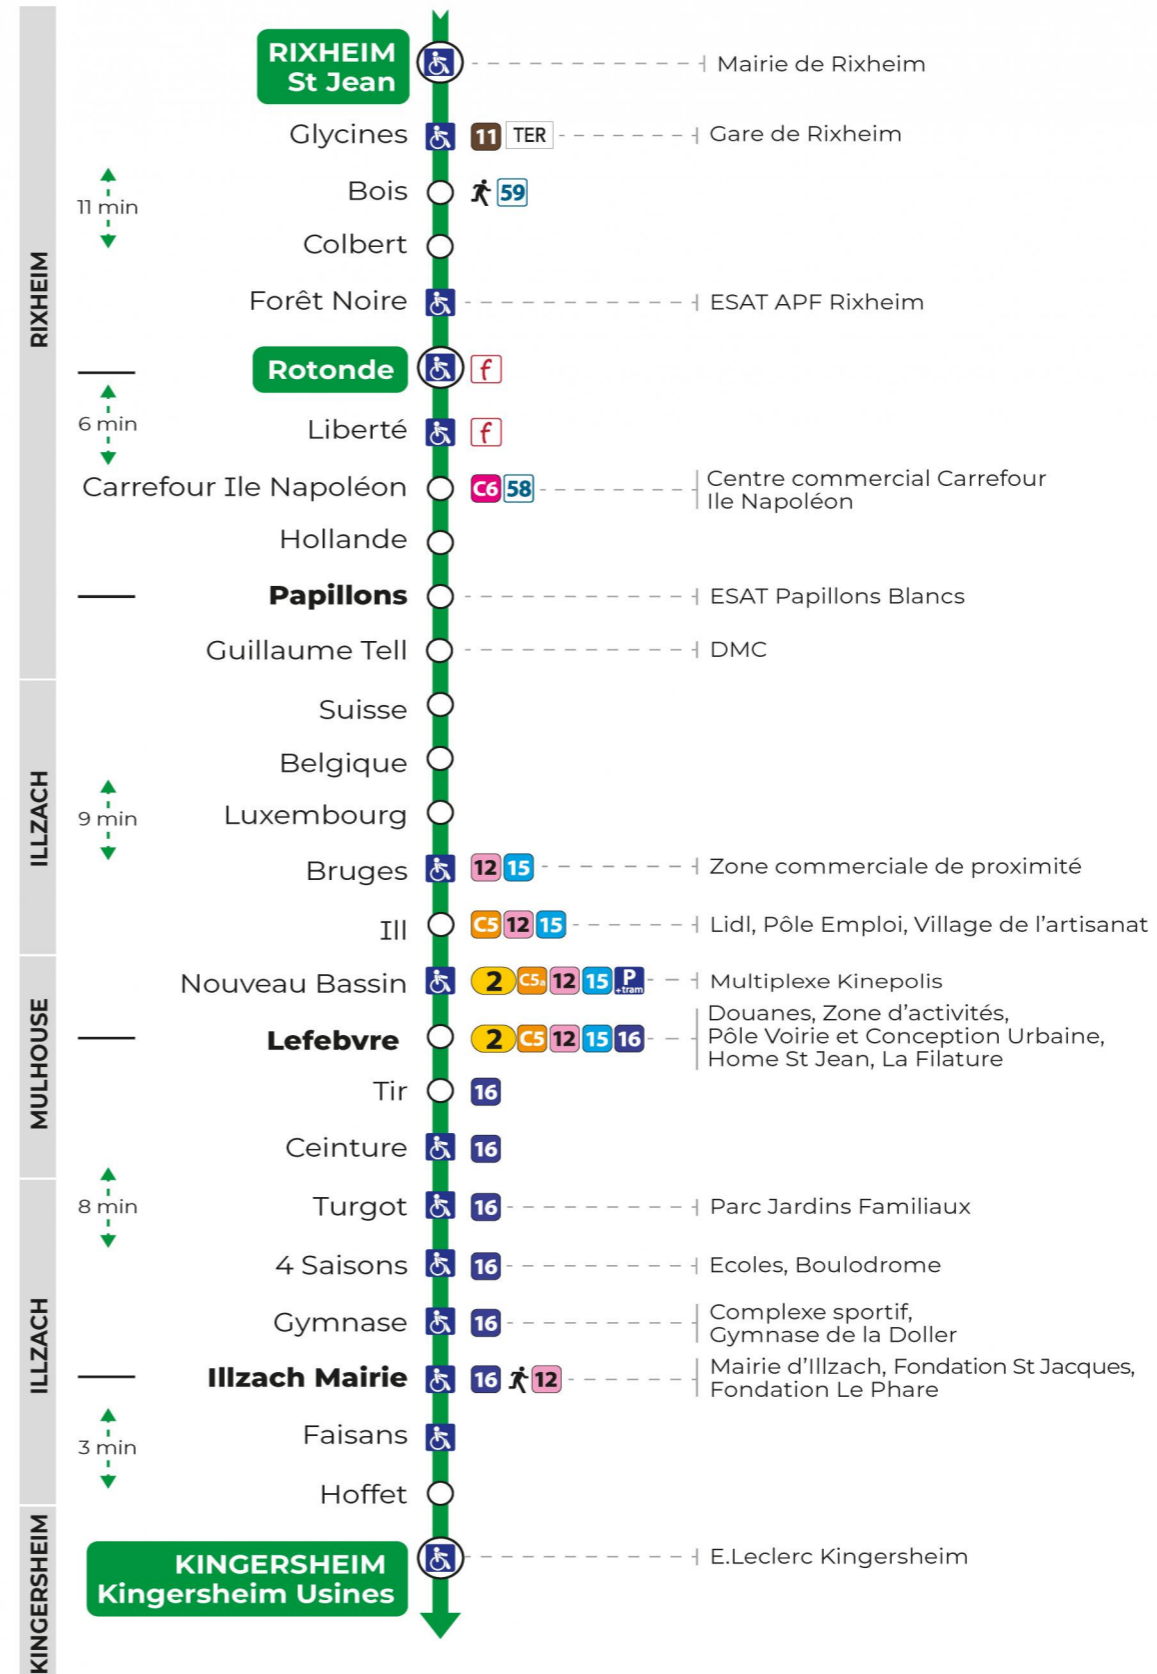

Valables du 29 juin au 1er septembre 2024 inclus

Gültig vom 29. Juni bis zum 1. September 2024
Valid from June 29, to September 1, 2024

Lundi à vendredi

Montag bis Freitag
Monday to Friday

6h	7h	8h	9h	10h	11h	12h	13h	14h	15h	16h	17h	18h	19h
14	16	16	16	16	16	16	16	15	15	24	15	15	19
46	46	46	46	46	46	46	45	45	45	45	45	46	

Samedi

Samstag
Saturday

6h	7h	8h	9h	10h	11h	12h	13h	14h	15h	16h	17h	18h	19h
46	16	16	16	16	16	16	16	15	15	24	15	15	19
	46	46	46	46	46	46	45	45	45	45	45	46	

Le plus proche
Point de vente Soléa
TABAC PRESSE DROUOT
 16 rue de Provence
 Mulhouse

Votre bus en direct
 Flashez ce QR-Code pour connaître le prochain passage en temps réel

Arrêt accessible
 Correspondance bus / tram à proximité