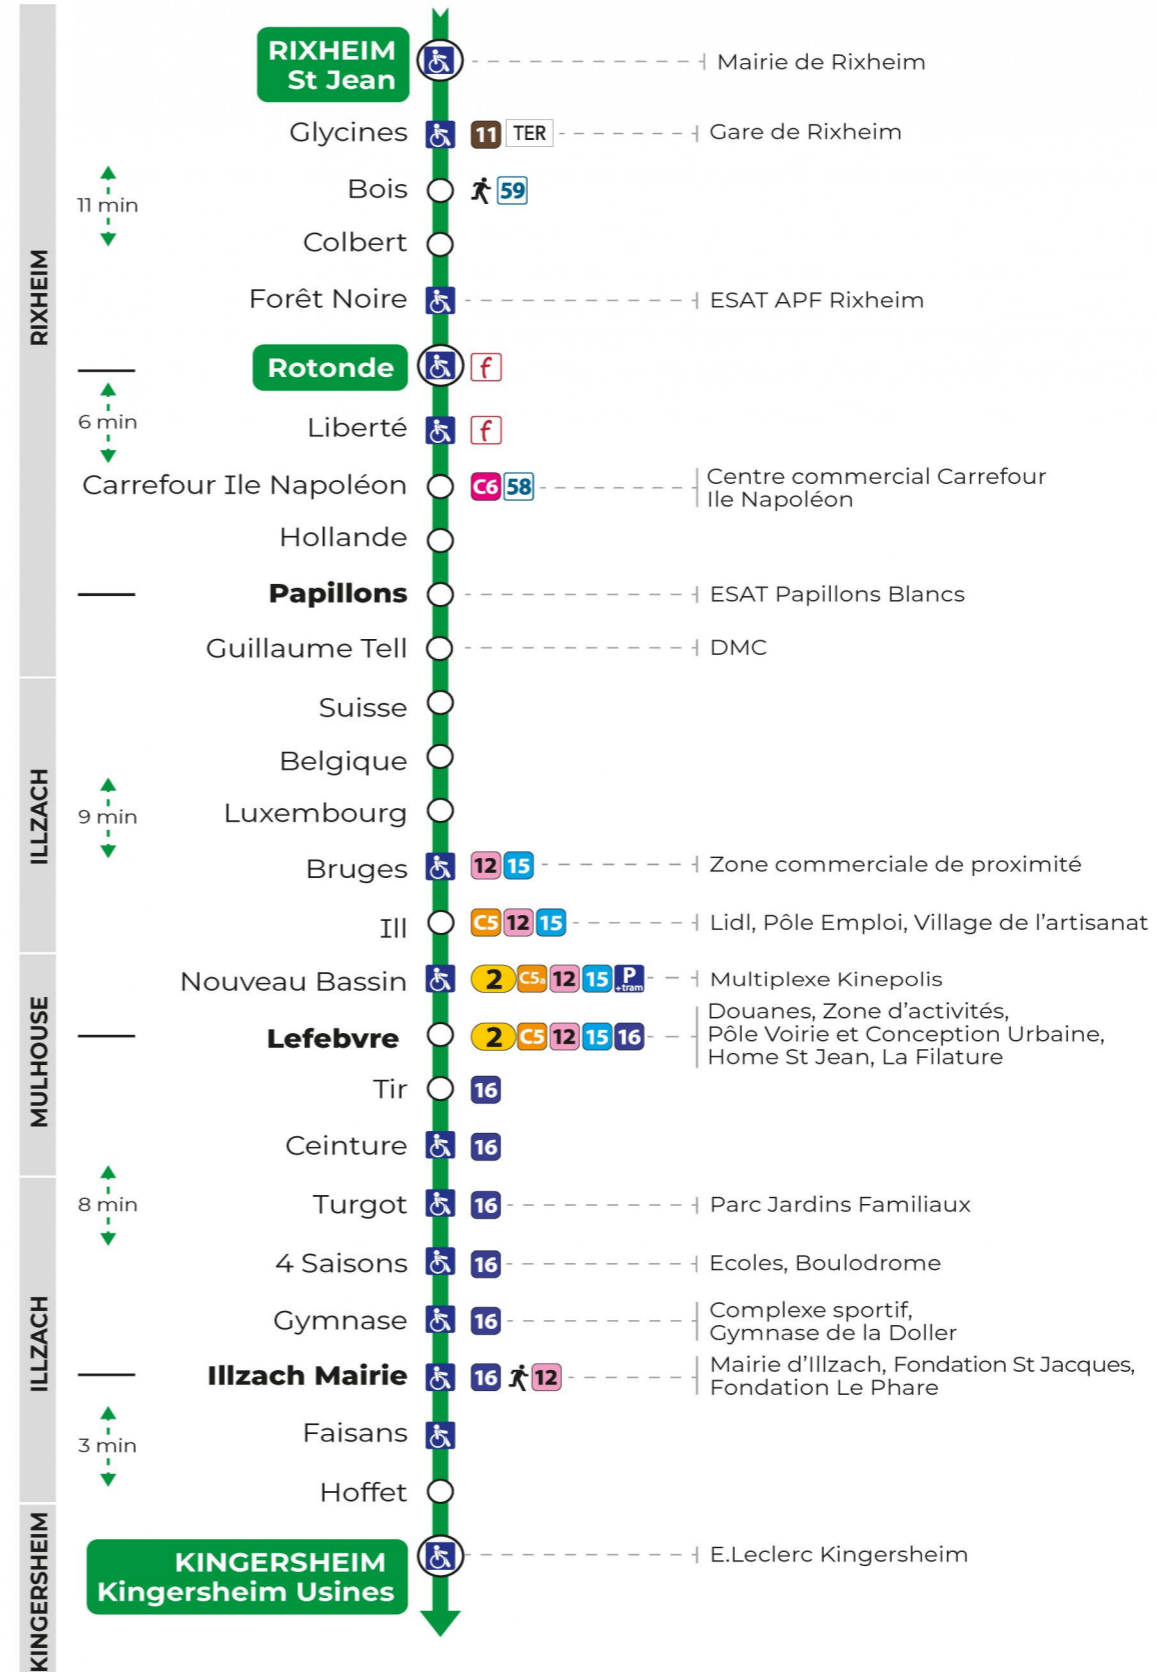

**Valables du 29 juin au 1er septembre 2024 inclus**

Gültig vom 29. Juni bis zum 1. September 2024  
Valid from June 29, to September 1, 2024

**Lundi à vendredi**

Montag bis Freitag  
Monday to Friday

6h	7h	8h	9h	10h	11h	12h	13h	14h	15h	16h	17h	18h	19h
12	13	13	13	13	13	13	13	12	12	21	12	12	16
44	43	43	43	43	43	43	42	42	42	42	42	43	

**Samedi**

Samstag  
Saturday

6h	7h	8h	9h	10h	11h	12h	13h	14h	15h	16h	17h	18h	19h
44	13	13	13	13	13	13	13	12	12	21	12	12	16
	43	43	43	43	43	43	42	42	42	42	42	43	

Arrêt accessible  
 Correspondance bus / tram à proximité

**Le plus proche**  
**TABAC LE TOTEM**  
14 rue Berne  
Illzach

**Votre bus en direct**

Flashez ce QR-Code pour connaître le prochain passage en temps réel