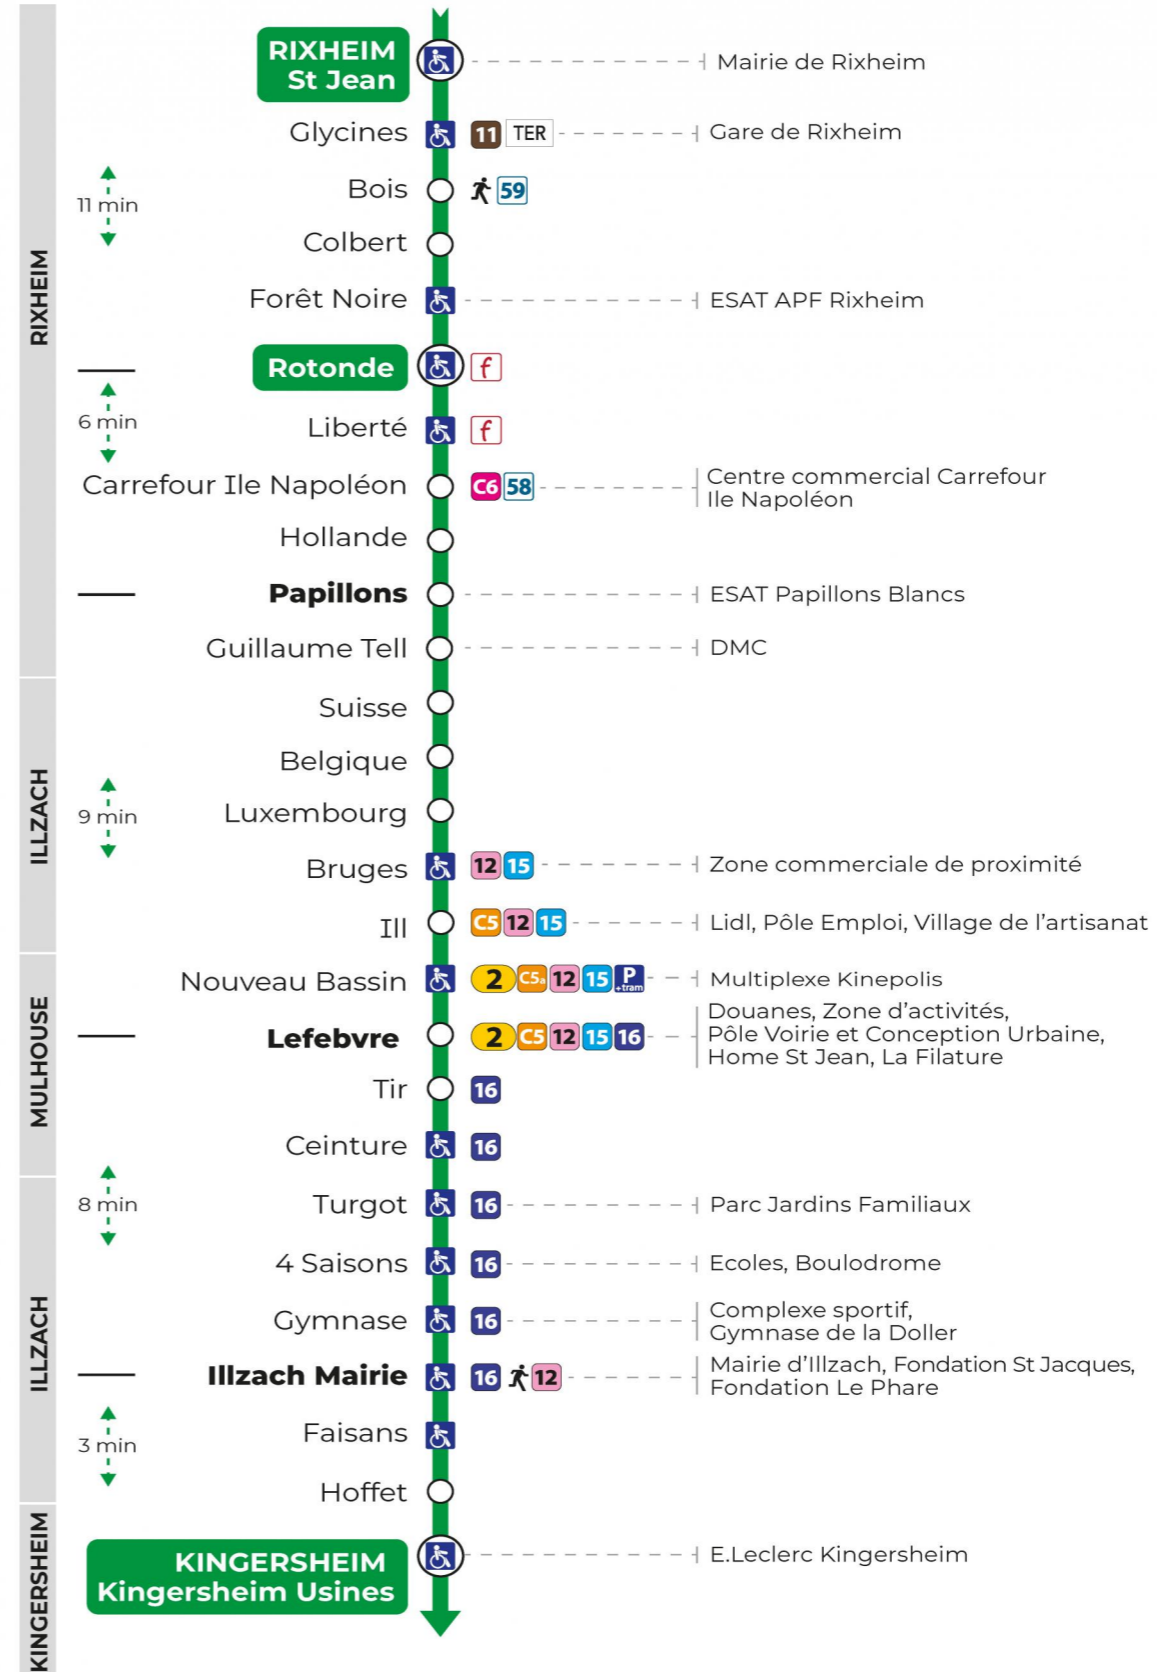

# arrêt **CARREFOUR ILE NAPOLEON** direction **KINGERSHEIM USINES**

**Valables du 29 juin au 1er septembre 2024 inclus**

Gültig vom 29. Juni bis zum 1. September 2024  
Valid from June 29, to September 1, 2024

## Lundi à vendredi

Montag bis Freitag  
Monday to Friday

6h	7h	8h	9h	10h	11h	12h	13h	14h	15h	16h	17h	18h	19h
10	11	11	11	11	11	11	11	10	10	19	10	10	14
42	41	41	41	41	41	41	40	40	40	40	40	41	

## Samedi

Samstag  
Saturday

6h	7h	8h	9h	10h	11h	12h	13h	14h	15h	16h	17h	18h	19h
42	11	11	11	11	11	11	11	10	10	19	10	10	14
	41	41	41	41	41	41	40	40	40	40	40	41	

Arrêt accessible  
 Correspondance bus / tram à proximité

**Le plus proche**  
**TABAC LE TOTEM**  
14 rue Berne  
Illzach

**Votre bus en direct**

Flashez ce QR-Code pour connaître le prochain passage en temps réel