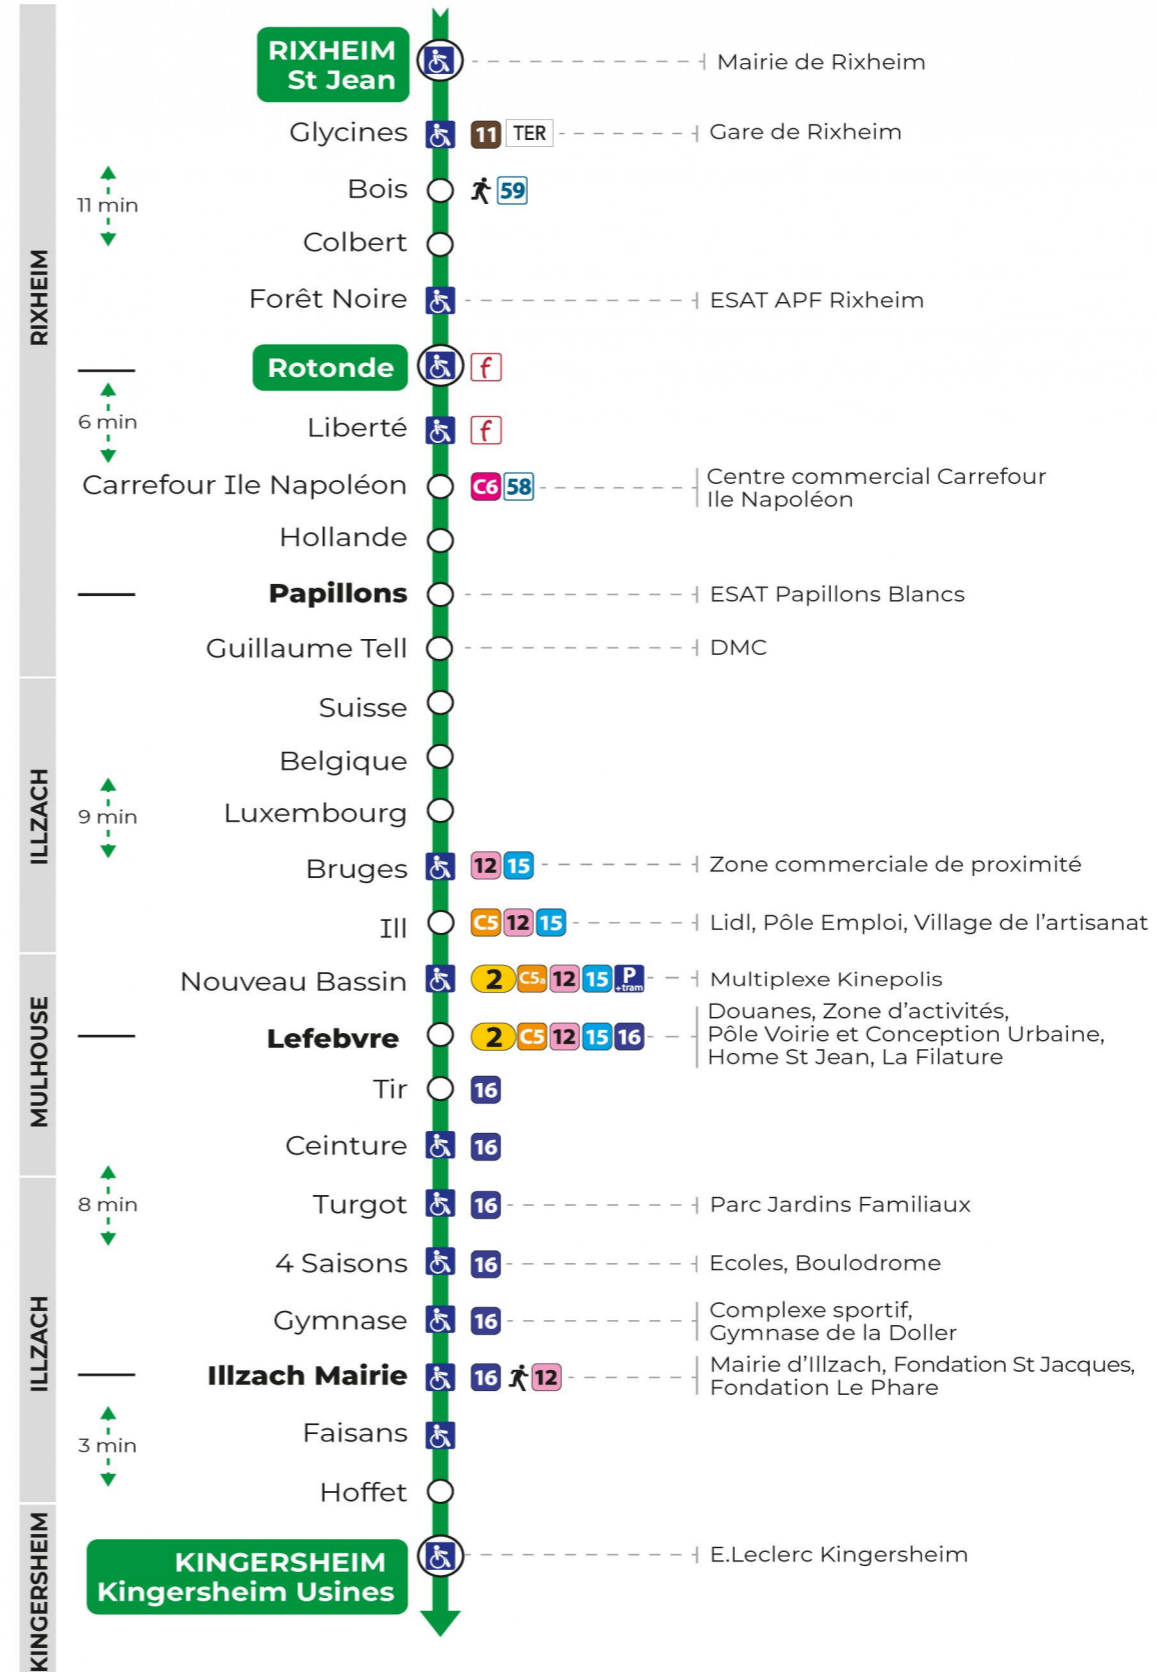

Valables du 29 juin au 1er septembre 2024 inclus

Gültig vom 29. Juni bis zum 1. September 2024
Valid from June 29, to September 1, 2024

Lundi à vendredi

Montag bis Freitag
Monday to Friday

6h	7h	8h	9h	10h	11h	12h	13h	14h	15h	16h	17h	18h	19h
08	09	09	09	09	09	09	09	08	07	16	07	08	12
40	39	39	39	39	39	39	38	38	37	37	38	39	

Samedi

Samstag
Saturday

6h	7h	8h	9h	10h	11h	12h	13h	14h	15h	16h	17h	18h	19h
40	09	09	09	09	09	09	09	08	07	16	07	08	12
	39	39	39	39	39	39	38	38	37	37	38	39	

Arrêt accessible
 Correspondance bus / tram à proximité

Le plus proche
TABAC AUX 3 FRONTIERES
181 rue de l'Ile Napoleon
Rixheim

Votre bus en direct

Flashez ce QR-Code pour connaître le prochain passage en temps réel