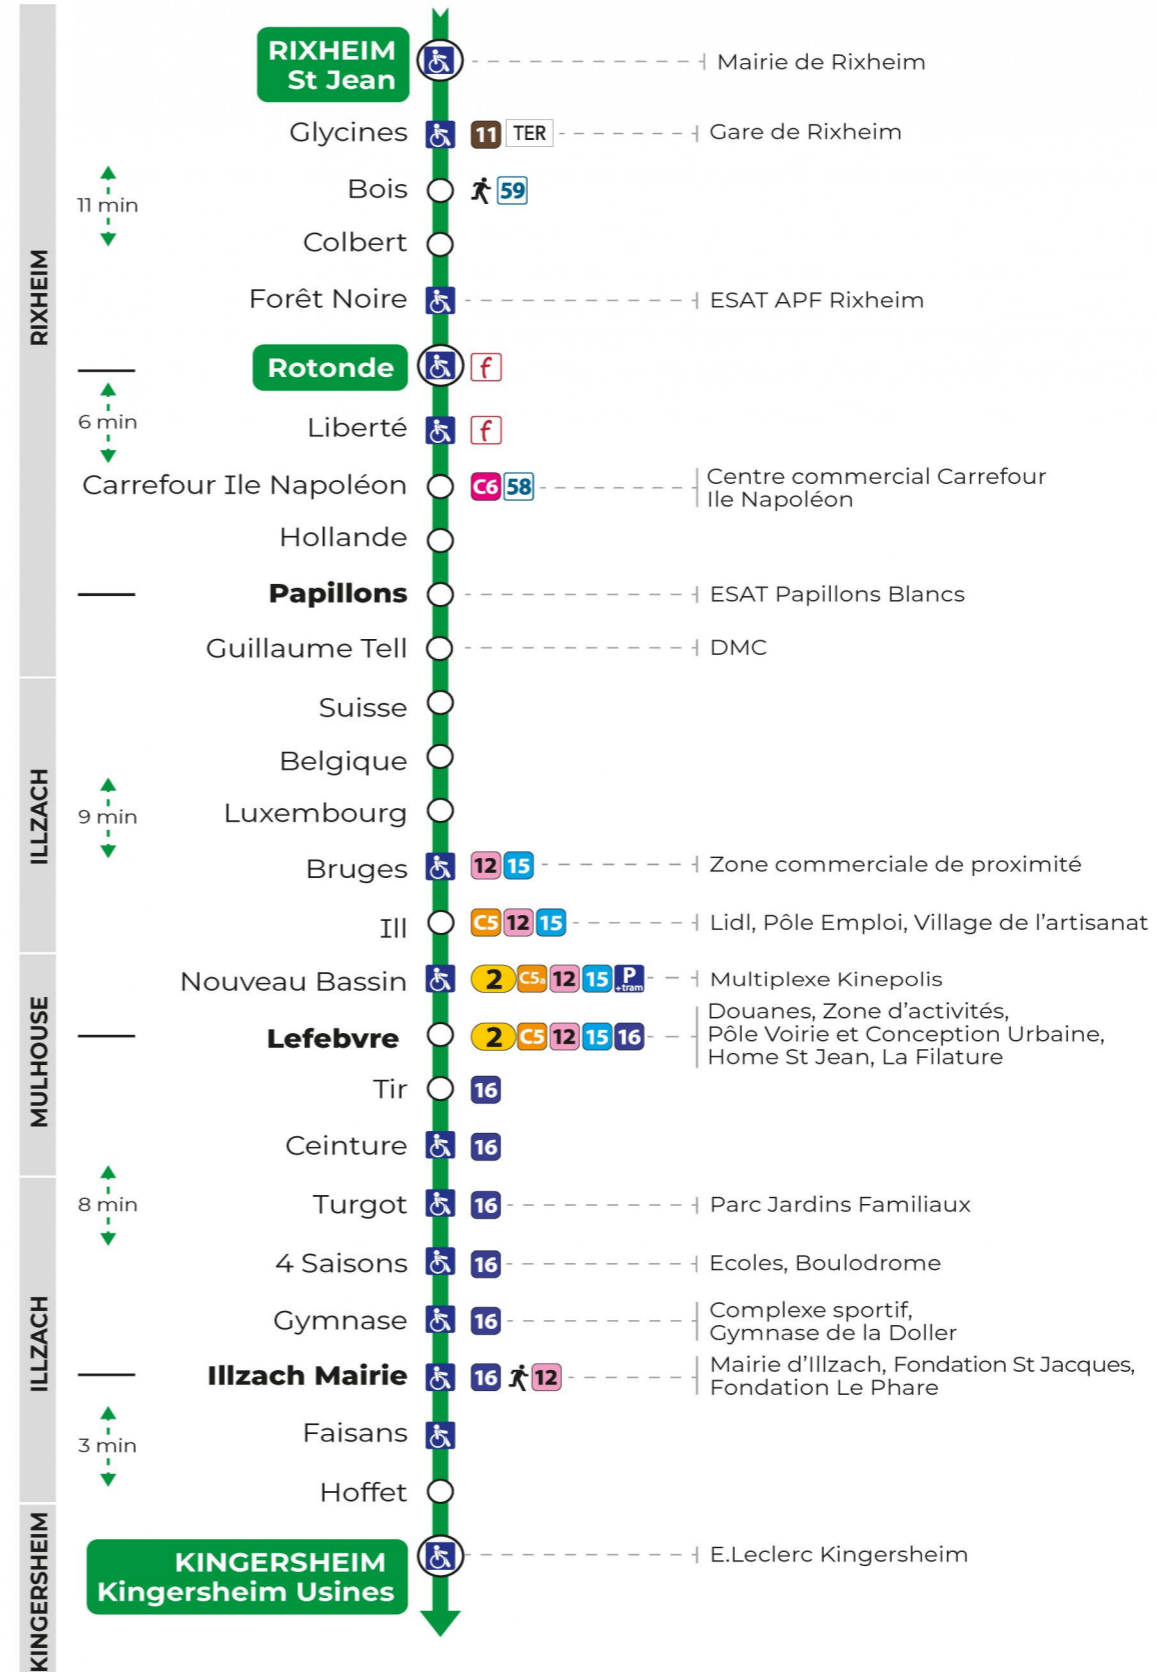

Valables du 29 juin au 1er septembre 2024 inclus

Gültig vom 29. Juni bis zum 1. September 2024
Valid from June 29, to September 1, 2024

Lundi à vendredi

Montag bis Freitag
Monday to Friday

7h	8h	9h	10h	11h	12h	13h	14h	15h	16h	17h
03	02					02			30	31
	32									

Samedi

Samstag
Saturday

7h	8h	9h	10h	11h	12h	13h	14h	15h	16h	17h
03	02					02			30	31
	32									

Arrêt accessible
 Correspondance bus / tram à proximité

Le plus proche
TABAC A RHUM ET CIGARES
66 avenue du General de Gaulle
Rixheim

Votre bus en direct

Flashez ce QR-Code pour connaître le prochain passage en temps réel