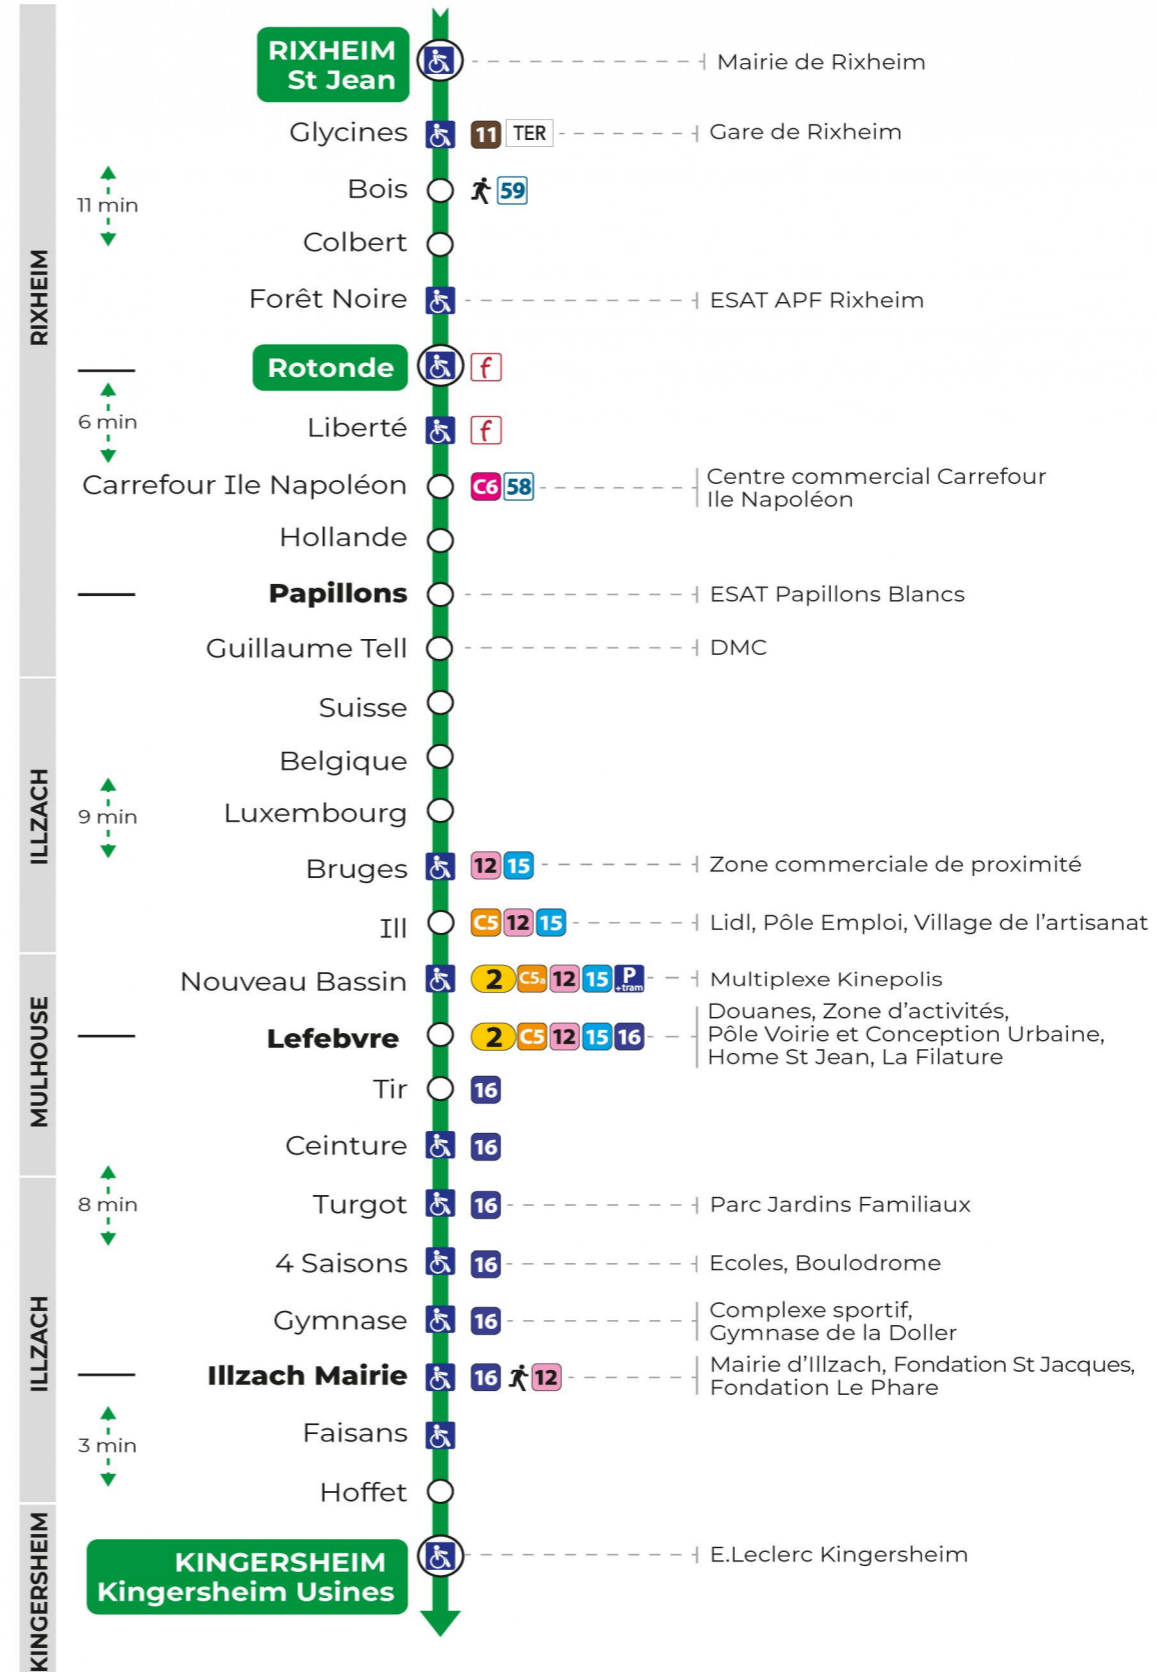

**Valables du 29 juin au 1er septembre 2024 inclus**

Gültig vom 29. Juni bis zum 1. September 2024  
Valid from June 29, to September 1, 2024

**Lundi à vendredi**

Montag bis Freitag  
Monday to Friday

7h	8h	9h	10h	11h	12h	13h	14h	15h	16h	17h
02	01 31					01			29	30

**Samedi**

Samstag  
Saturday

7h	8h	9h	10h	11h	12h	13h	14h	15h	16h	17h
02	01 31					01			29	30

**Le plus proche**  
**TABAC A RHUM ET CIGARES**  
66 avenue du General de Gaulle  
Rixheim

**Votre bus en direct**

Flashez ce QR-Code pour connaître le prochain passage en temps réel

Arrêt accessible  
 Correspondance bus / tram à proximité