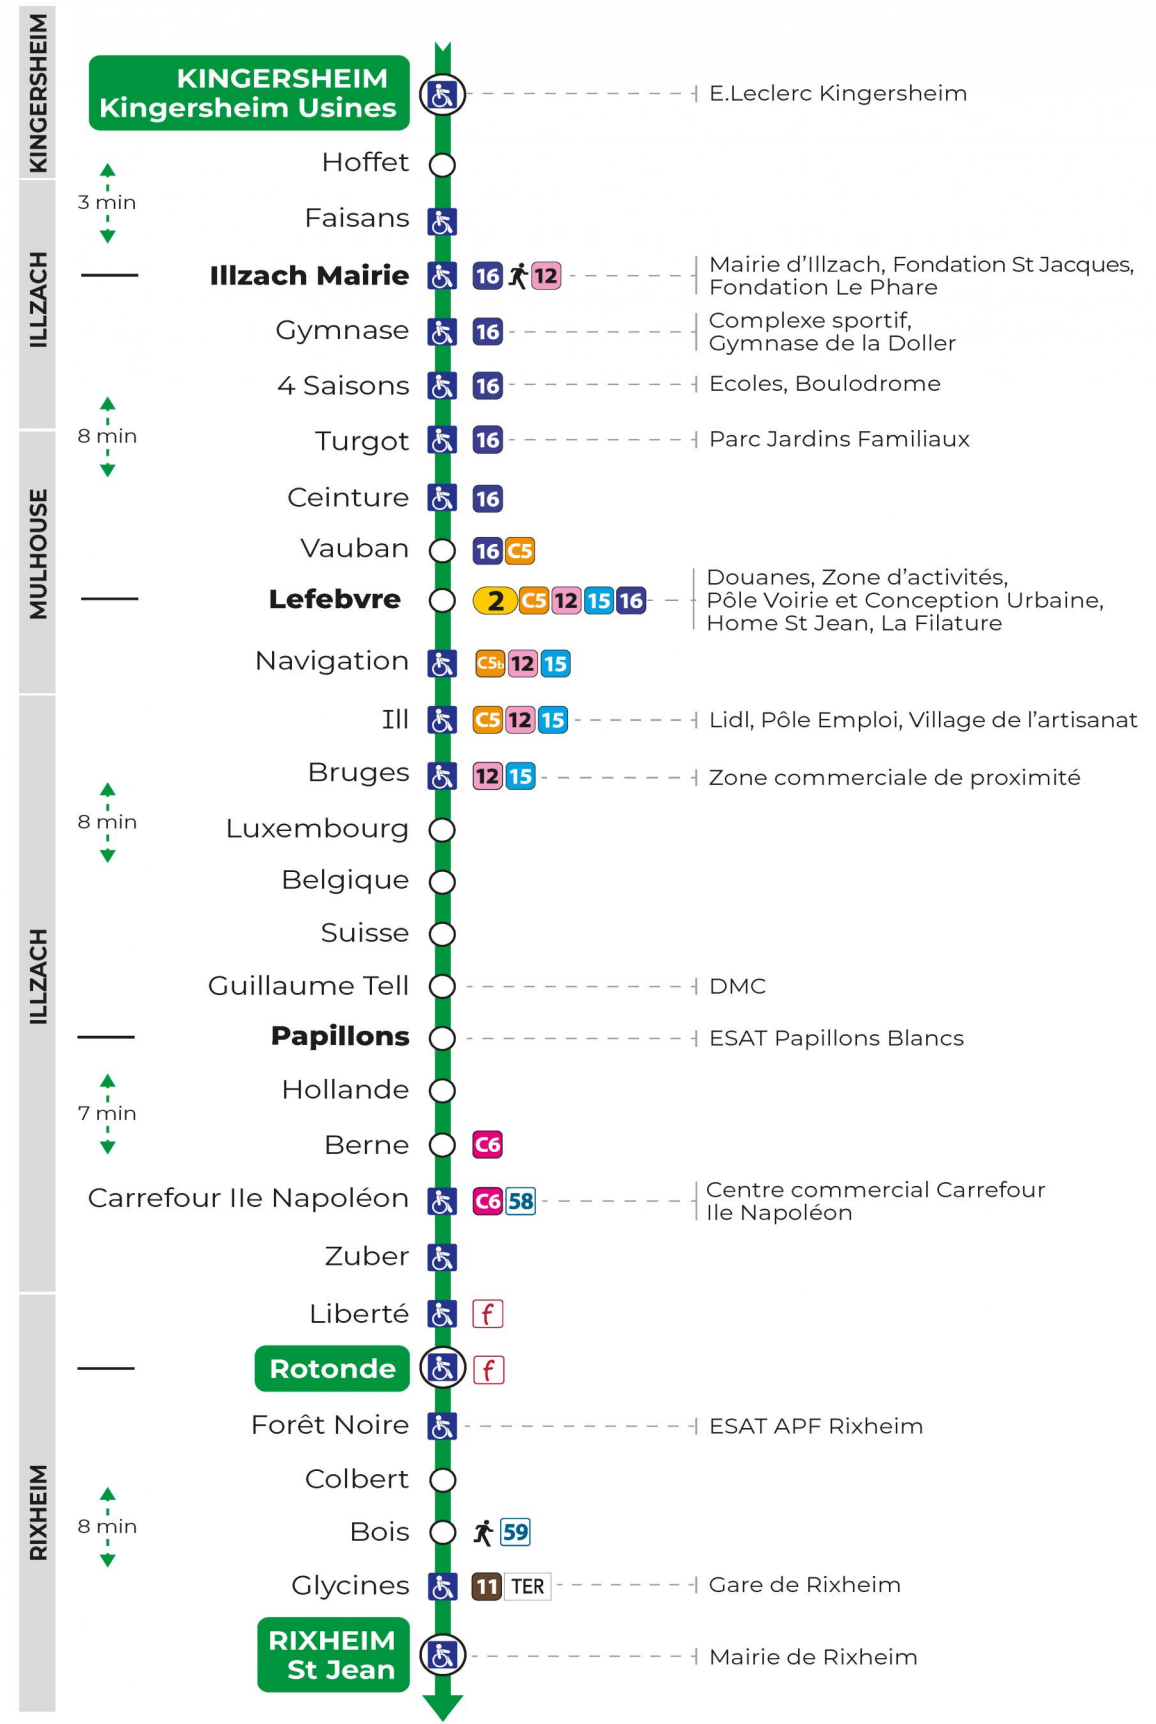

Valables du 29 juin au 1er septembre 2024 inclus

Gültig vom 29. Juni bis zum 1. September 2024
Valid from June 29, to September 1, 2024

Lundi à vendredi

Montag bis Freitag
Monday to Friday

6h	7h	8h	9h	10h	11h	12h	13h	14h	15h	16h	17h
41	52	15				51				23	23

Samedi

Samstag
Saturday

7h	8h	9h	10h	11h	12h	13h	14h	15h	16h	17h
52	15				51				23	23

Le plus proche
TABAC A RHUM ET CIGARES
66 avenue du General de Gaulle
Rixheim

Votre bus en direct

Flashez ce QR-Code pour connaître le prochain passage en temps réel

SAE:733

Arrêt accessible
 Correspondance bus / tram à proximité