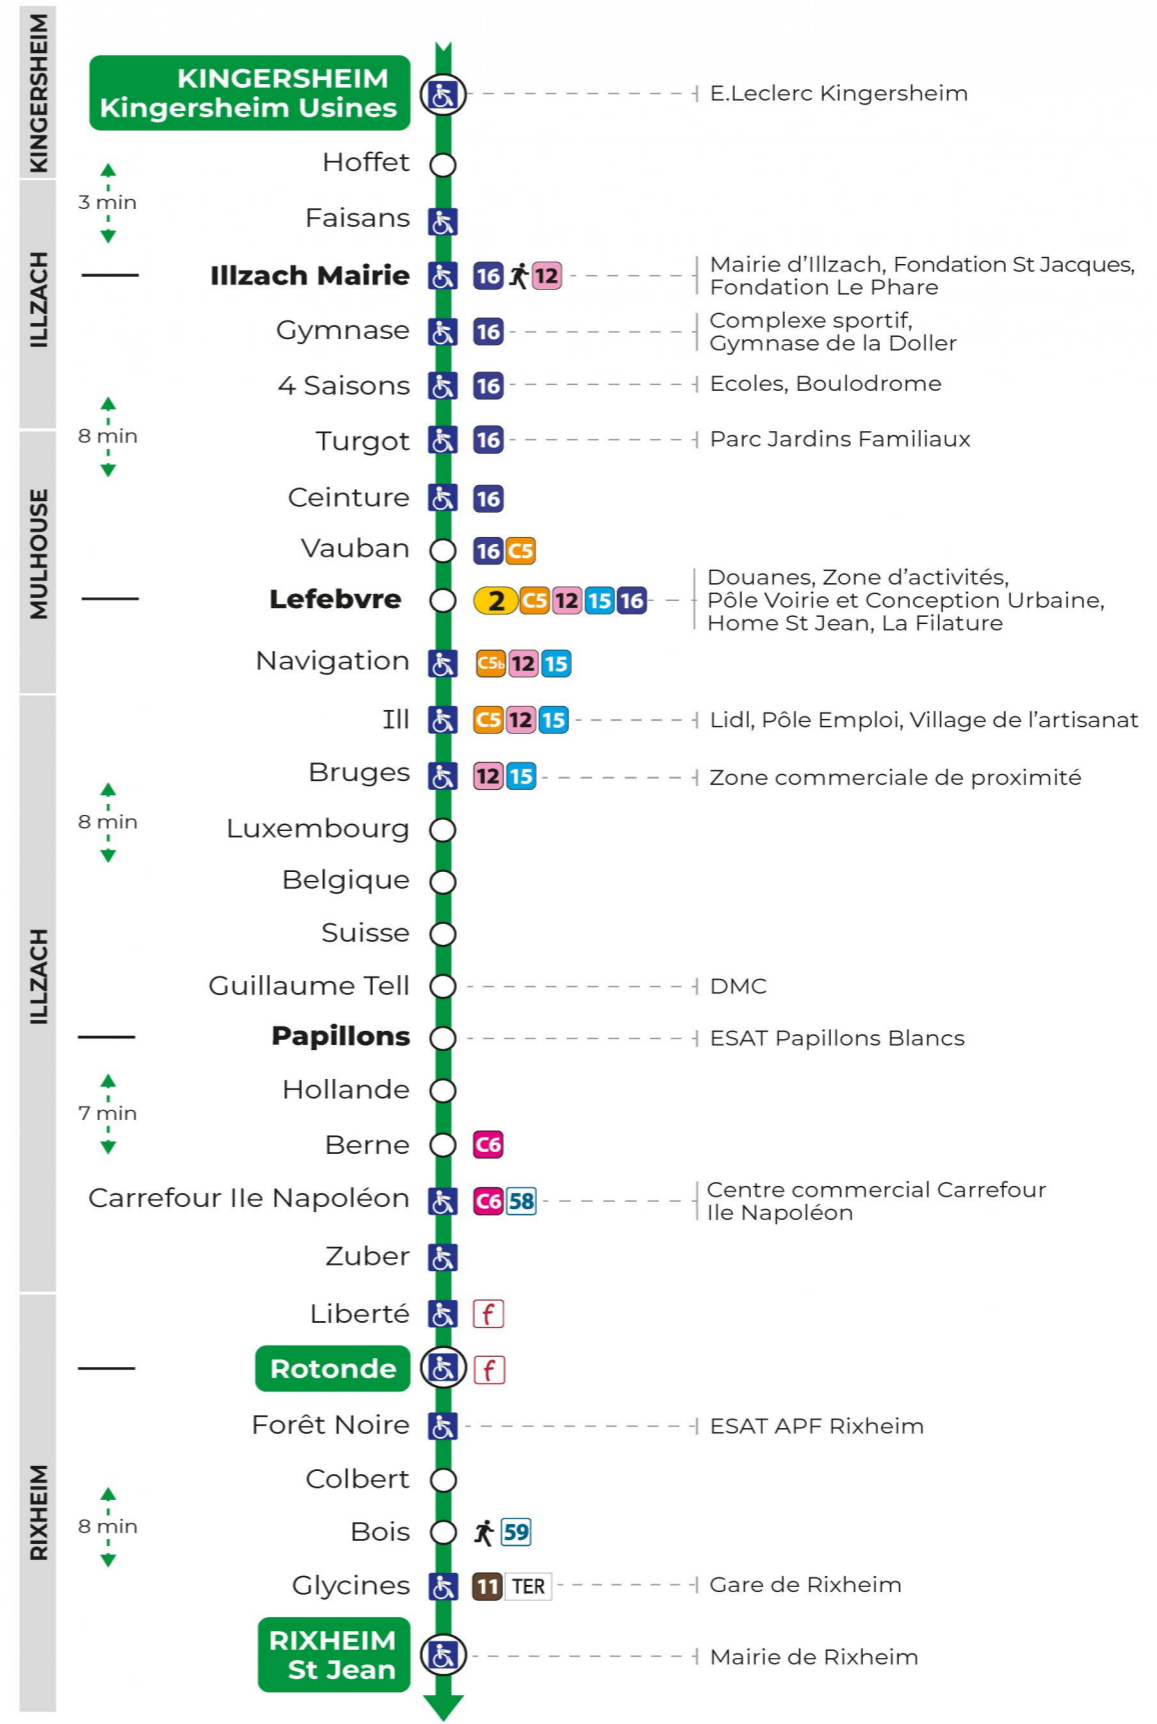

**Valables du 29 juin au 1er septembre 2024 inclus**

Gültig vom 29. Juni bis zum 1. September 2024  
Valid from June 29, to September 1, 2024

**Lundi à vendredi**

Montag bis Freitag  
Monday to Friday

6h	7h	8h	9h	10h	11h	12h	13h	14h	15h	16h	17h
37	48	11				47				19	19

**Samedi**

Samstag  
Saturday

7h	8h	9h	10h	11h	12h	13h	14h	15h	16h	17h
48	11				47				19	19

**Le plus proche**  
**TABAC AUX 3 FRONTIERES**  
181 rue de l'Île Napoléon  
Rixheim

**Votre bus en direct**

Flashez ce QR-Code pour connaître le prochain passage en temps réel

SAE:917

Arrêt accessible  
 Correspondance bus / tram à proximité