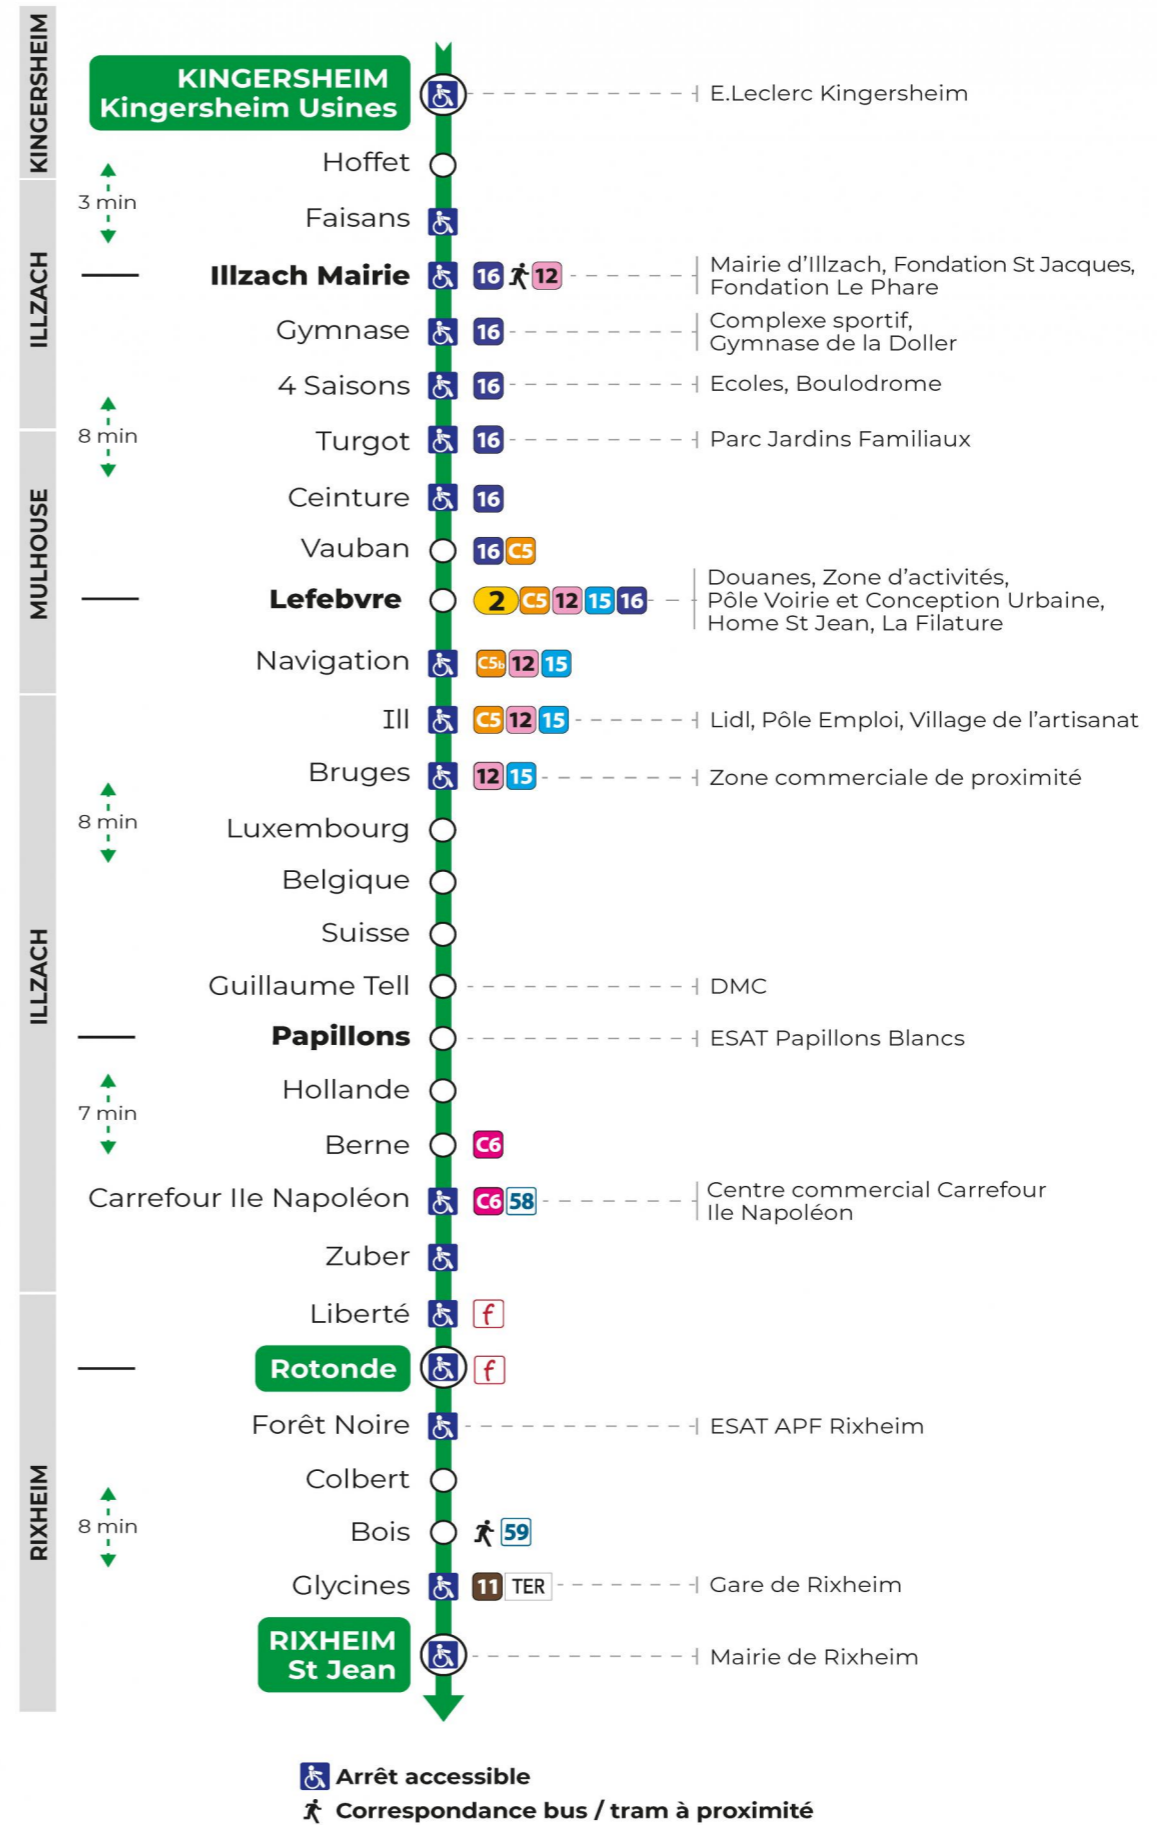

9 arrêt ROTONDE direction ST JEAN

Valables du 29 juin au 1er septembre 2024 inclus

Gültig vom 29. Juni bis zum 1. September 2024
Valid from June 29, to September 1, 2024

Lundi à vendredi

Montag bis Freitag
Monday to Friday

6h	7h	8h	9h	10h	11h	12h	13h	14h	15h	16h	17h
35 ^t	46 ^t	09 ^t				45 ^t				17 ^t	17 ^t

t : Terminus ST JEAN

Samedi

Samstag
Saturday

7h	8h	9h	10h	11h	12h	13h	14h	15h	16h	17h
46 ^t	09 ^t				45 ^t				17 ^t	17 ^t

t : Terminus ST JEAN

Le plus proche
Point de vente Soléa
TABAC AUX 3 FRONTIERES
 181 rue de l'Île Napoléon
 Rixheim

Votre bus en direct
 Flashez ce QR-Code pour connaître le prochain passage en temps réel

SAE:576

arrêt **ROTONDE**

Valables du 29 juin au 1er septembre 2024 inclus

Gültig vom 29. Juni bis zum 1. September 2024
Valid from June 29, to September 1, 2024

**Depuis l'arrêt «ROTONDE», vous pouvez rejoindre les arrêts :
COMMANDERIE, ST JEAN**