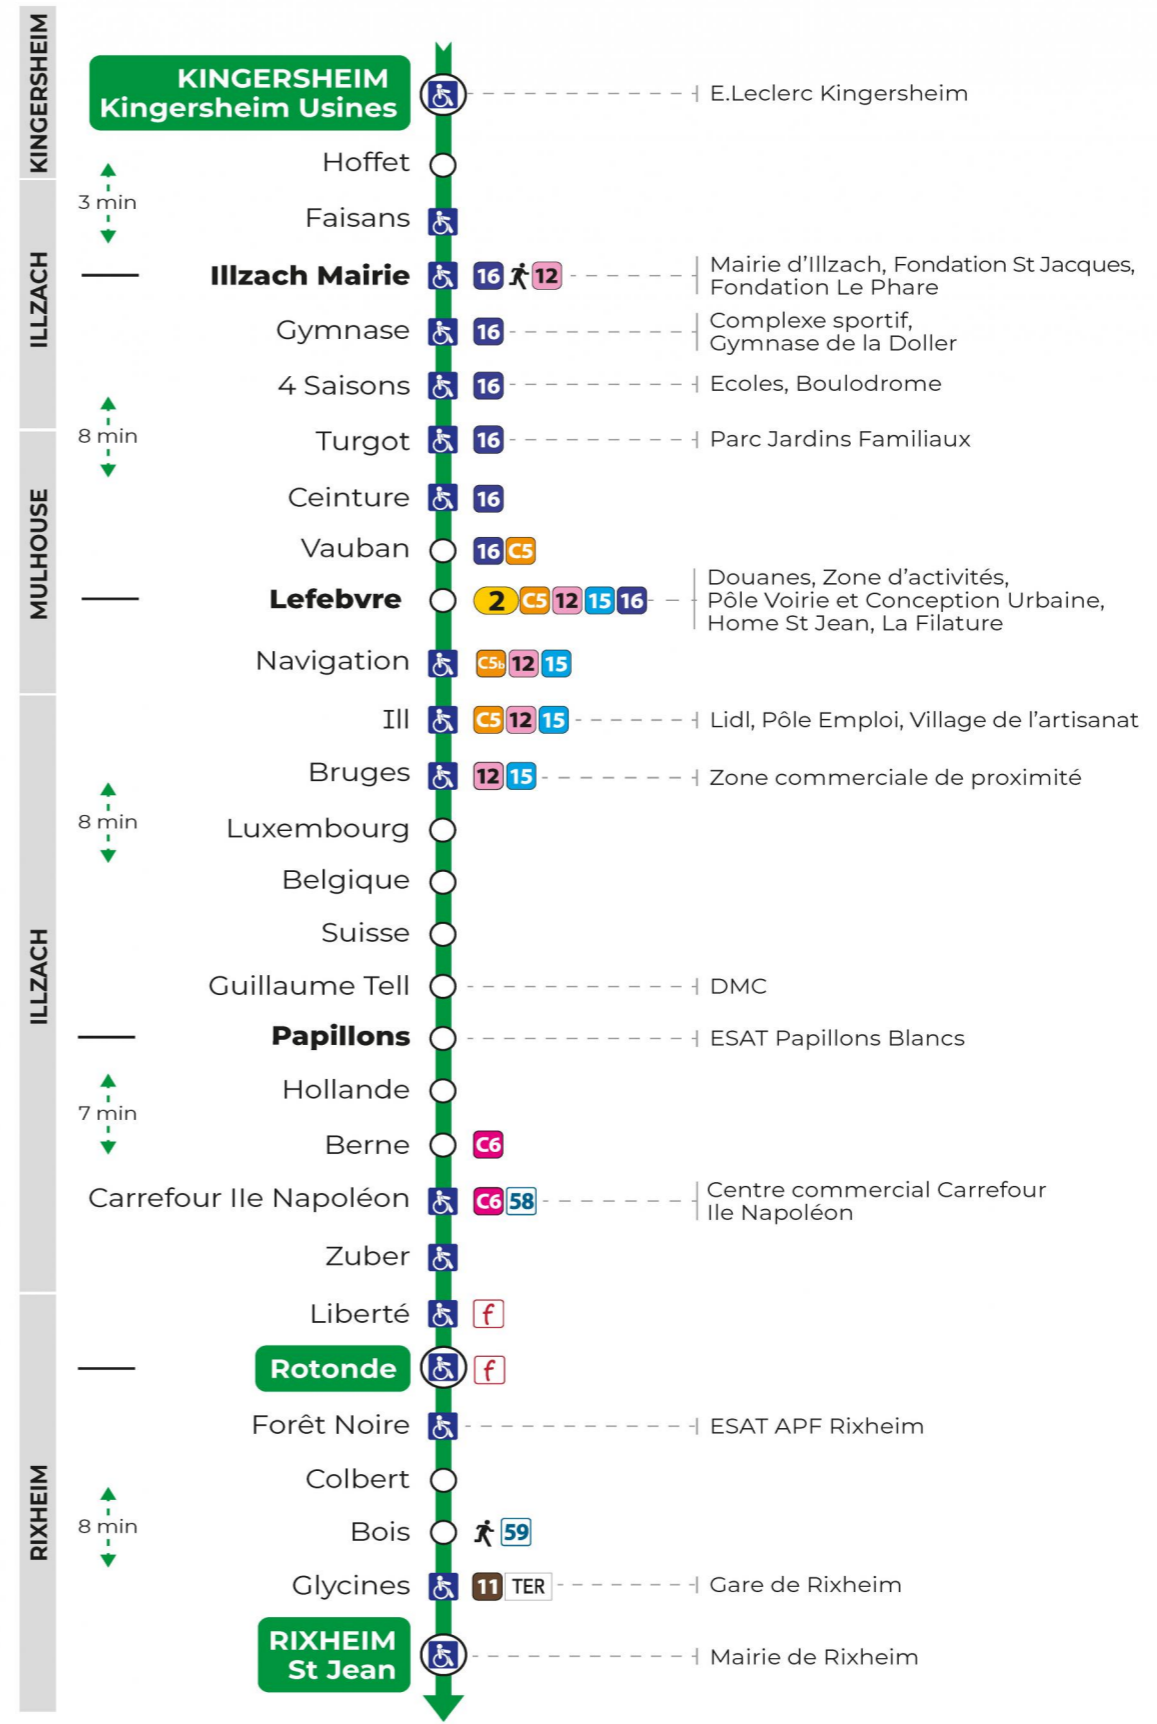

Valables du 29 juin au 1er septembre 2024 inclus

Gültig vom 29. Juni bis zum 1. September 2024
Valid from June 29, to September 1, 2024

Lundi à vendredi

Montag bis Freitag
Monday to Friday

| 5h | 6h | 7h | 8h | 9h | 10h | 11h | 12h | 13h | 14h | 15h | 16h | 17h | 18h | 19h |
|----|-----------------|-----------------------|-----------------------------|----------|----------|----------|-----------------------|----------|----------|----------|-----------------------|-----------------------|----------|-----|
| 57 | 30 ^t | 10 41 ^t | 04 ^t 19 41 | 10 40 | 10 40 | 10 40 | 10 40 ^t | 10 41 | 11 41 | 11 41 | 11 ^t 41 | 11 ^t 41 | 11 40 | 10 |

t : Terminus ST JEAN

Samedi

Samstag
Saturday

| 7h | 8h | 9h | 10h | 11h | 12h | 13h | 14h | 15h | 16h | 17h | 18h | 19h |
|-----------------------|-----------------------|----------|----------|----------|-----------------------|----------|----------|----------|-----------------------|-----------------------|----------|-----|
| 10 41 ^t | 04 ^t 41 | 10 40 | 10 40 | 10 40 | 10 40 ^t | 10 41 | 11 41 | 11 41 | 11 ^t 41 | 11 ^t 41 | 11 40 | 10 |

t : Terminus ST JEAN

Le plus proche
TABAC LE TOTEM
14 rue Berne
Illzach

Votre bus en direct

Flashez ce QR-Code pour connaître le prochain passage en temps réel

Arrêt accessible
 Correspondance bus / tram à proximité