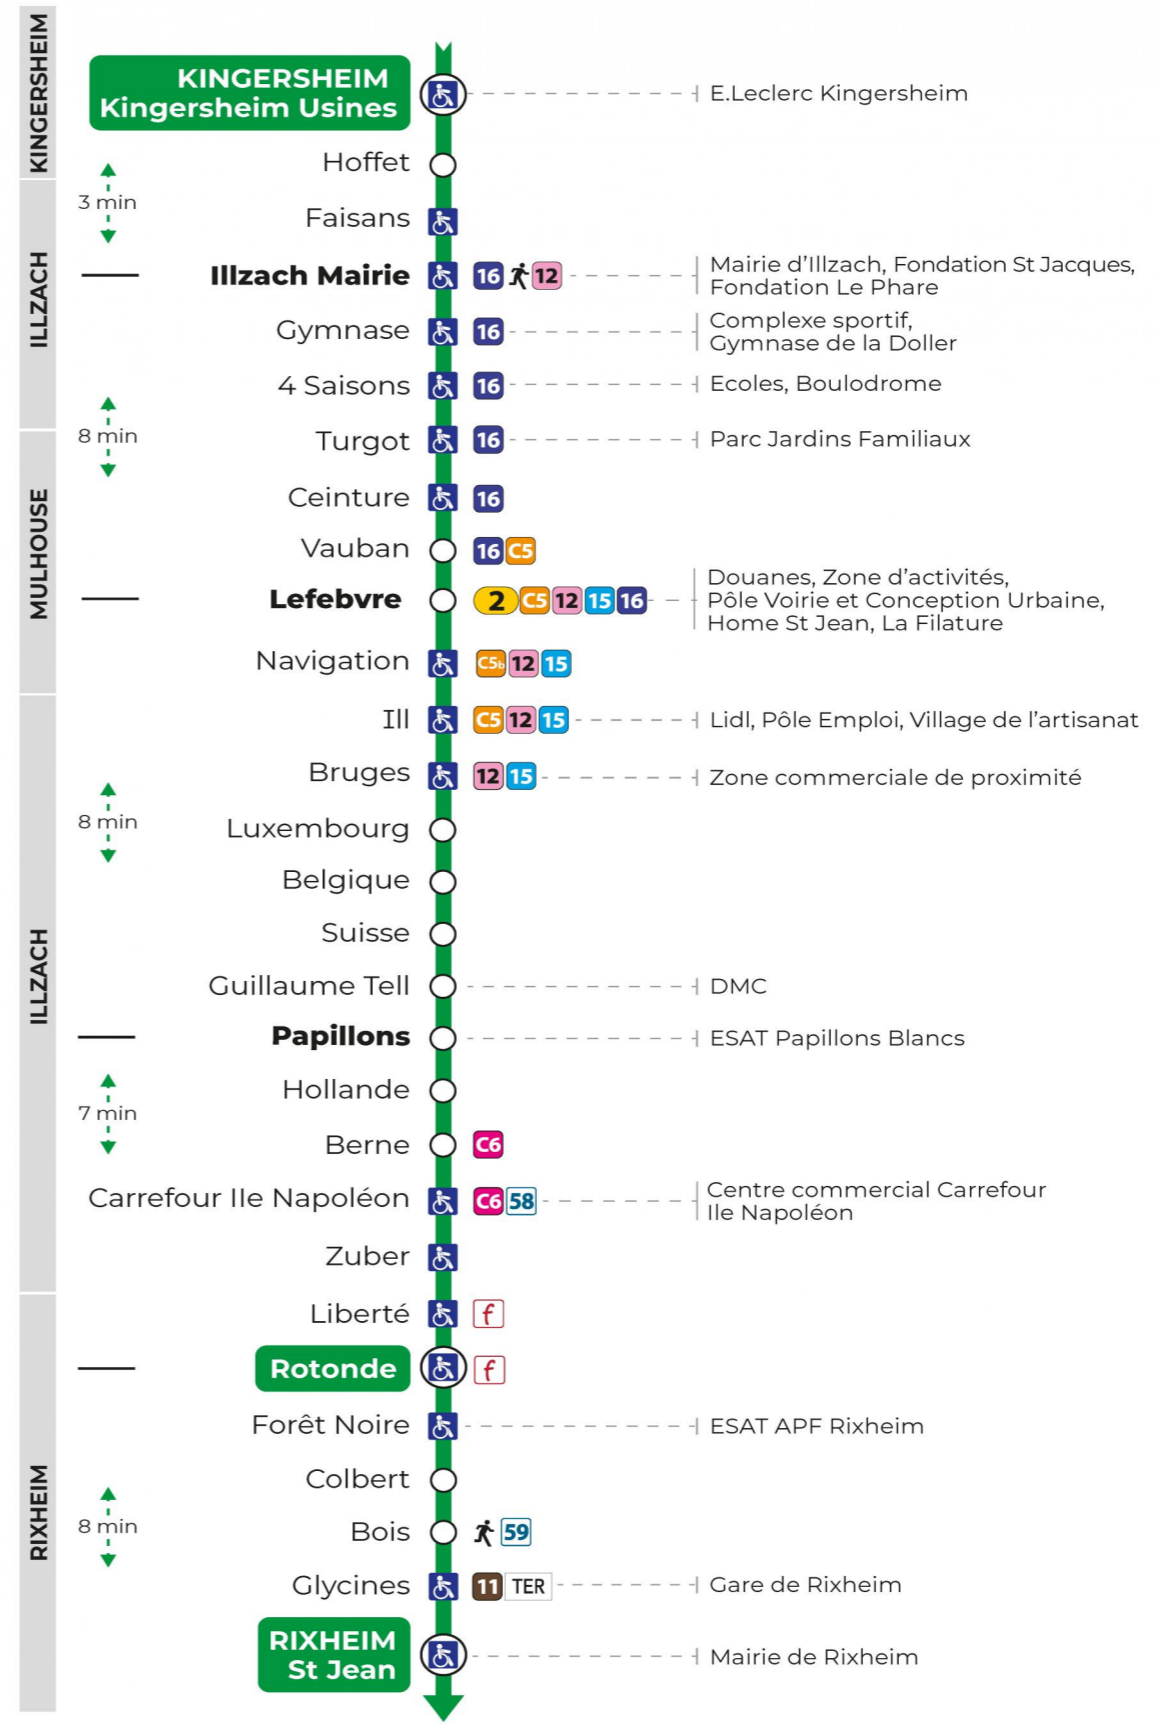

Valables du 29 juin au 1er septembre 2024 inclus

Gültig vom 29. Juni bis zum 1. September 2024
Valid from June 29, to September 1, 2024

Lundi à vendredi

Montag bis Freitag
Monday to Friday

5h	6h	7h	8h	9h	10h	11h	12h	13h	14h	15h	16h	17h	18h	19h
55	28 ^t	08 39 ^t	02 ^t 17 39	08 38	08 38	08 38	08 38 ^t	08 39	09 39	09 39	09 ^t 39	09 ^t 39	09 38	08

t : Terminus ST JEAN

Samedi

Samstag
Saturday

7h	8h	9h	10h	11h	12h	13h	14h	15h	16h	17h	18h	19h
08 39 ^t	02 ^t 39	08 38	08 38	08 38	08 38 ^t	08 39	09 39	09 39	09 ^t 39	09 ^t 39	09 38	08

t : Terminus ST JEAN

Le plus proche
TABAC LE TOTEM
14 rue Berne
Illzach

Votre bus en direct

Flashez ce QR-Code pour connaître le prochain passage en temps réel

Arrêt accessible
 Correspondance bus / tram à proximité