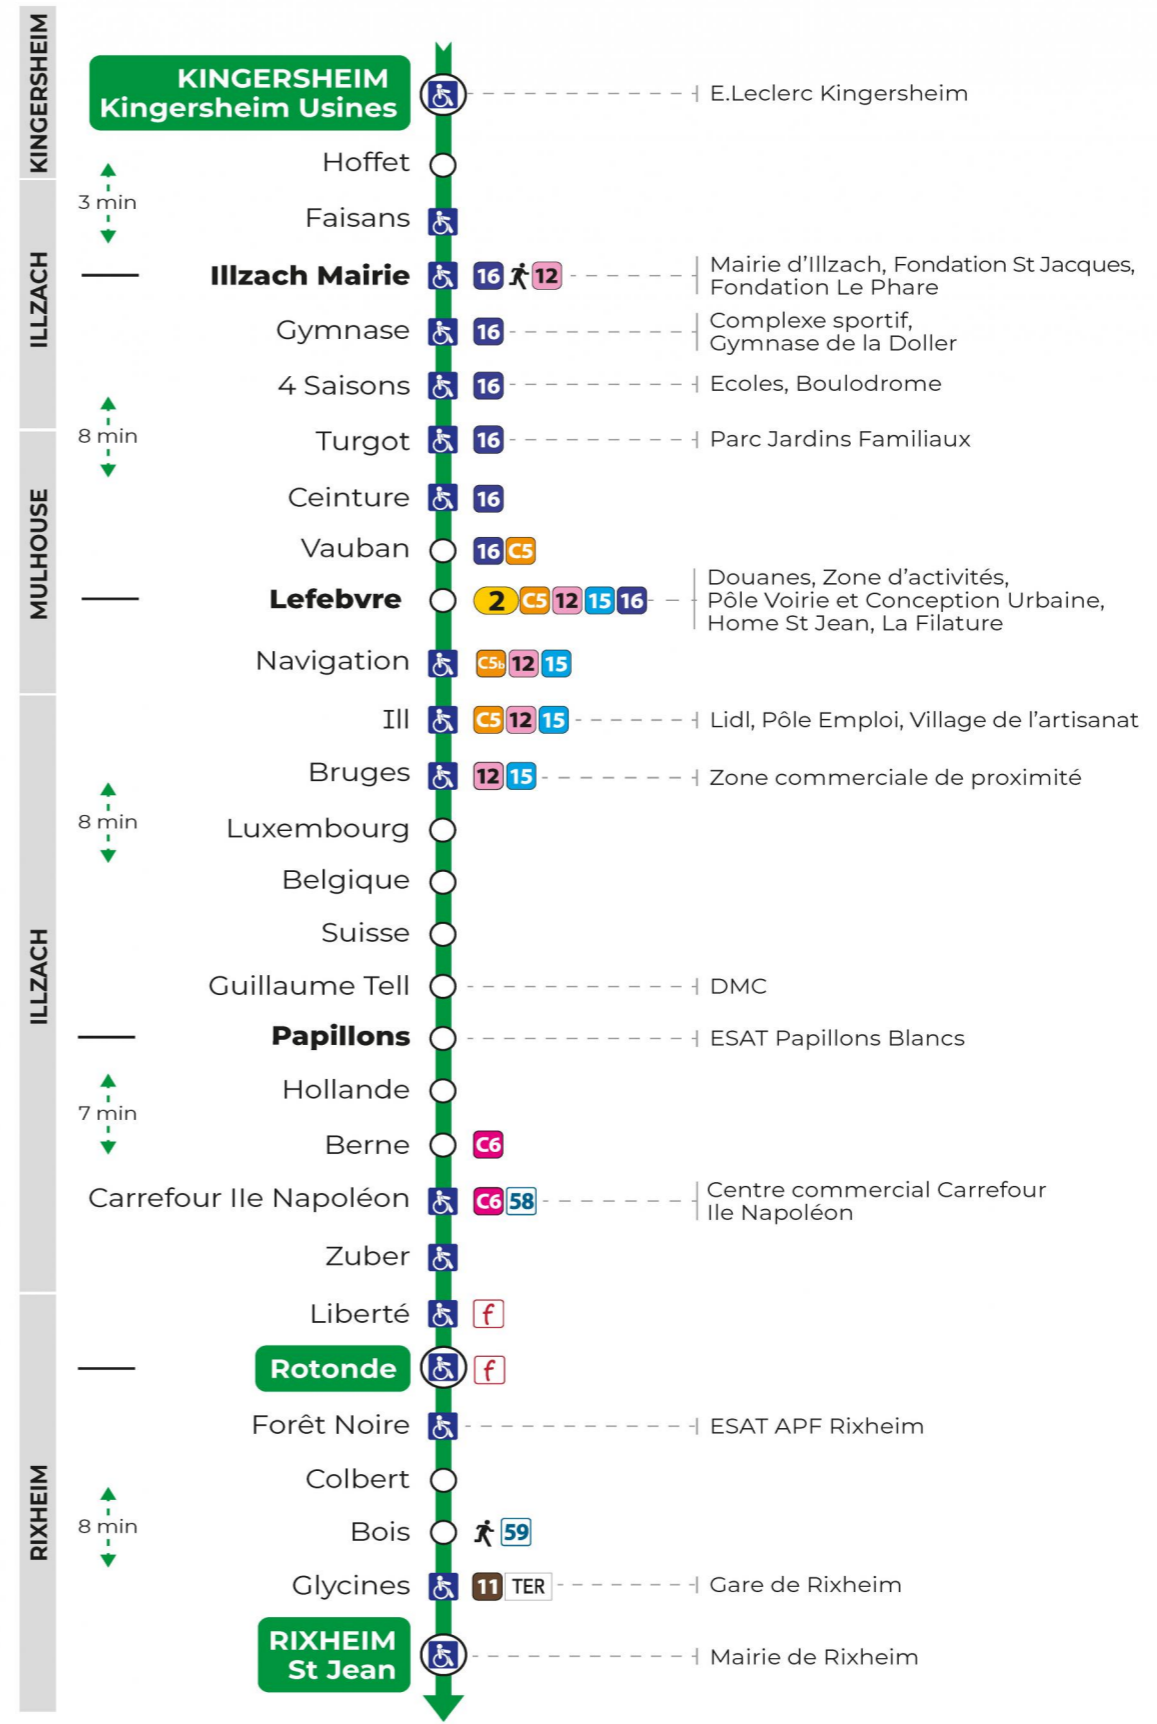

Valables du 29 juin au 1er septembre 2024 inclus

Gültig vom 29. Juni bis zum 1. September 2024
Valid from June 29, to September 1, 2024

Lundi à vendredi

Montag bis Freitag
Monday to Friday

5h	6h	7h	8h	9h	10h	11h	12h	13h	14h	15h	16h	17h	18h	19h
49	22 ^t	01 32 ^t 55 ^t	10 32	02 32	02 32	02 32	02 32 ^t	02 32	02 32	02 32	02 ^t 32	02 ^t 32	02 32	02

t : Terminus ST JEAN

Samedi

Samstag
Saturday

7h	8h	9h	10h	11h	12h	13h	14h	15h	16h	17h	18h	19h
01 32 ^t 55 ^t	32	02 32	02 32	02 32	02 32 ^t	02 32	02 32	02 32	02 ^t 32	02 ^t 32	02 32	02

t : Terminus ST JEAN

Le plus proche
TABAC PRESSE DROUOT
16 rue de Provence
Mulhouse

Votre bus en direct
Flashez ce QR-Code pour connaître le prochain passage en temps réel

Arrêt accessible
 Correspondance bus / tram à proximité