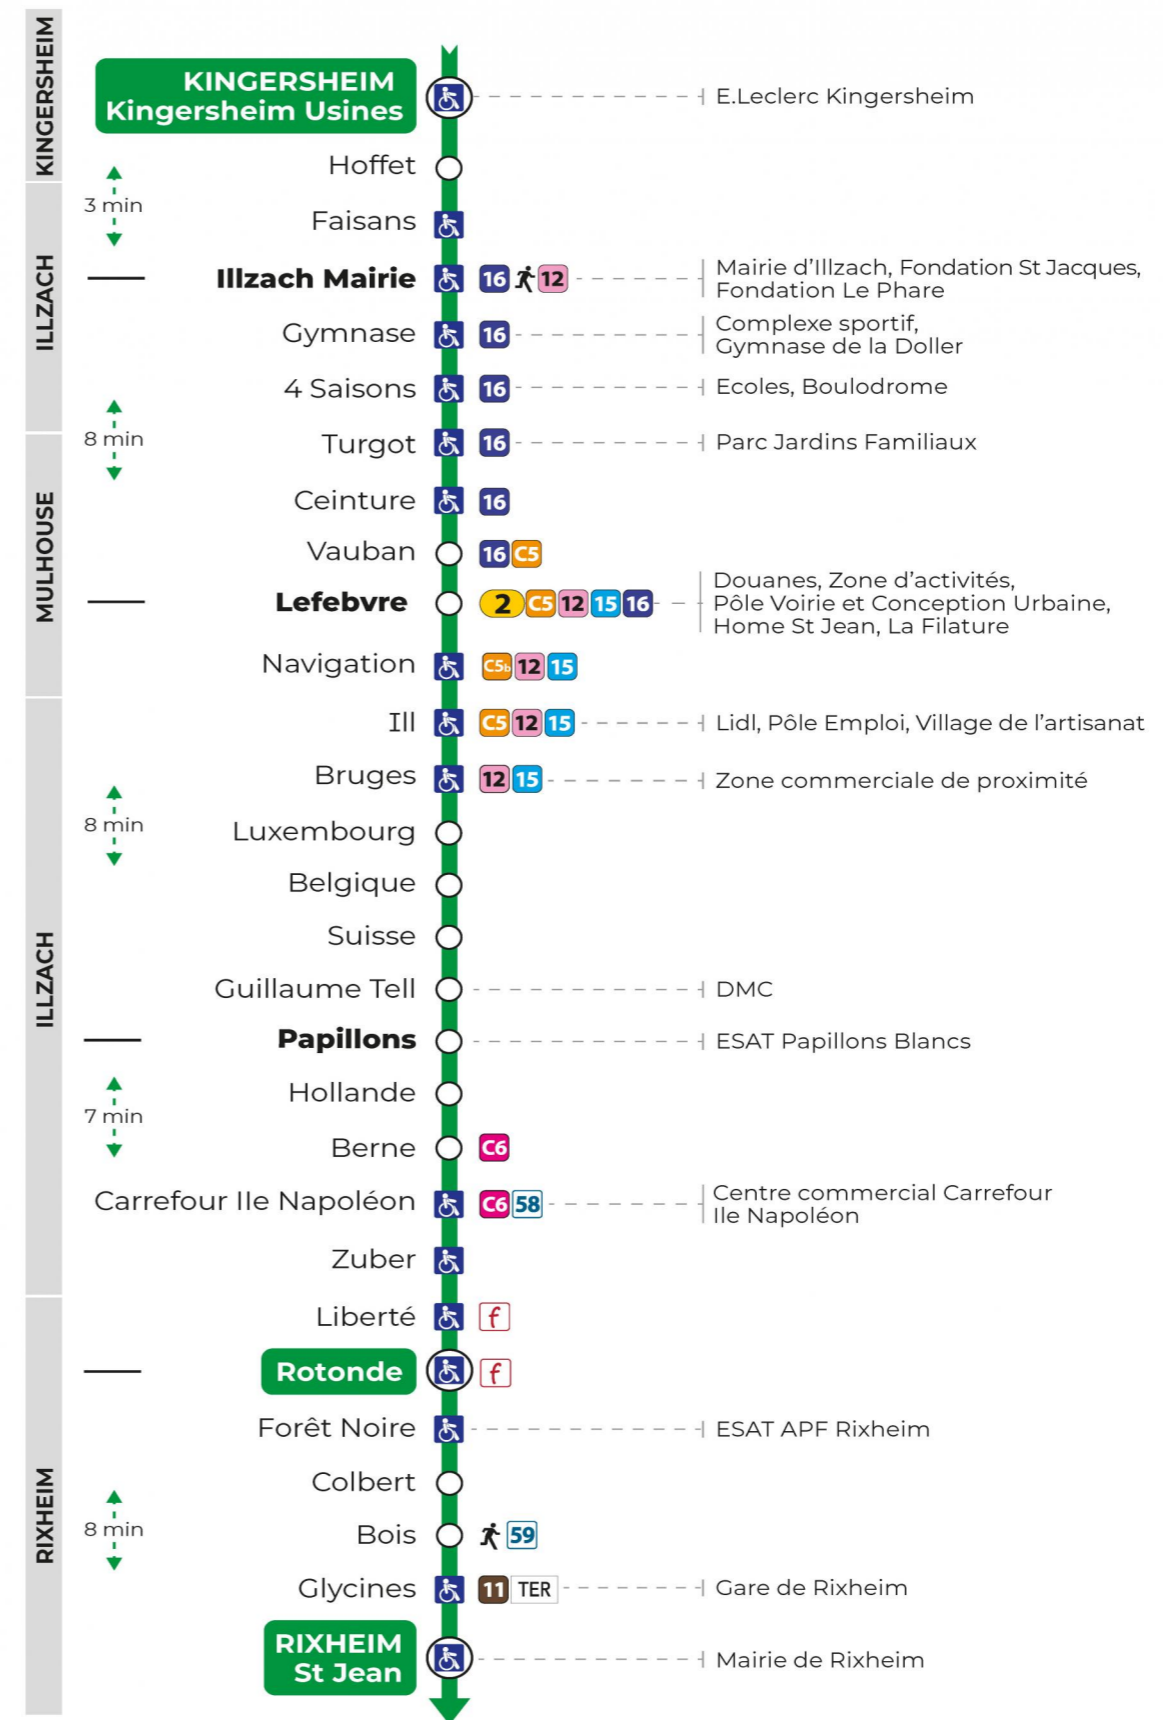

**Valables du 29 juin au 1er septembre 2024 inclus**

Gültig vom 29. Juni bis zum 1. September 2024  
Valid from June 29, to September 1, 2024

**Lundi à vendredi**

Montag bis Freitag  
Monday to Friday

6h	7h	8h	9h	10h	11h	12h	13h	14h	15h	16h	17h	18h
20 <sup>t</sup>	28 <sup>t</sup>	06	28	28	28	28 <sup>t</sup>	28	28	28	28	28	28
59	51 <sup>t</sup>	28	58	58	58	58	58	58	58 <sup>t</sup>	58 <sup>t</sup>	58	59

t : Terminus ST JEAN

**Samedi**

Samstag  
Saturday

6h	7h	8h	9h	10h	11h	12h	13h	14h	15h	16h	17h	18h
59	28 <sup>t</sup>	28	28	28	28	28 <sup>t</sup>	28	28	28	28	28	28
	51 <sup>t</sup>	58	58	58	58	58	58	58	58 <sup>t</sup>	58 <sup>t</sup>	58	59

t : Terminus ST JEAN

Arrêt accessible  
 Correspondance bus / tram à proximité

**Le plus proche**  
**TABAC FRANKLIN**  
29, rue Franklin  
Mulhouse

**Votre bus en direct**

Flashez ce QR-Code pour connaître le prochain passage en temps réel