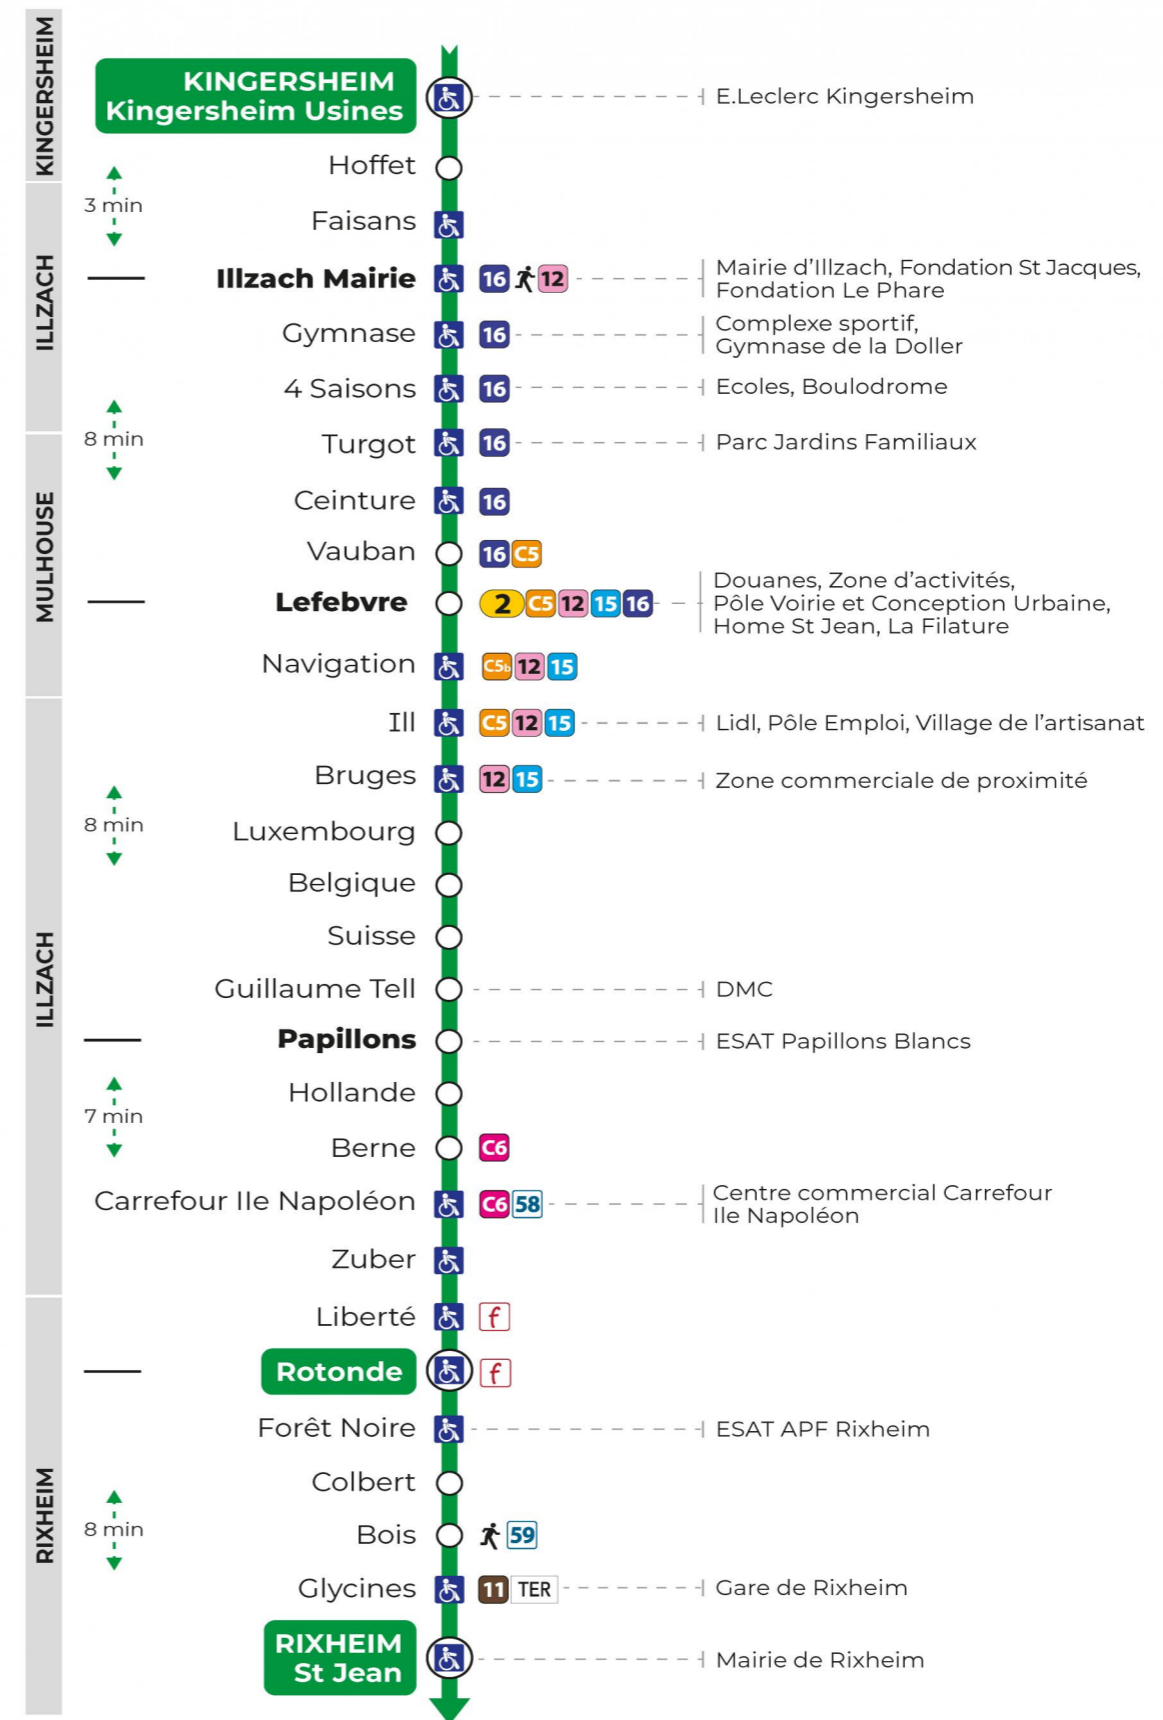

arrêt CEINTURE direction ROTONDE / ST JEAN

Valables du 29 juin au 1er septembre 2024 inclus

Gültig vom 29. Juni bis zum 1. September 2024
Valid from June 29, to September 1, 2024

Lundi à vendredi

Montag bis Freitag
Monday to Friday

6h	7h	8h	9h	10h	11h	12h	13h	14h	15h	16h	17h	18h
19 ^t	27 ^t	05	27	27	27	27 ^t	27	27	27	27	27	27
58	50 ^t	27	57	57	57	57	57	57	57 ^t	57 ^t	57	58

t : Terminus ST JEAN

Samedi

Samstag
Saturday

6h	7h	8h	9h	10h	11h	12h	13h	14h	15h	16h	17h	18h
58	27 ^t	27	27	27	27	27 ^t	27	27	27	27	27	27
	50 ^t	57	57	57	57	57	57	57	57 ^t	57 ^t	57	58

t : Terminus ST JEAN

Arrêt accessible

Correspondance bus / tram à proximité

Le plus proche
Point de vente Soléa
TABAC PRESSE DROUOT
16 rue de Provence
Mulhouse

Votre bus en direct
Flashez ce QR-Code pour connaître le prochain passage en temps réel