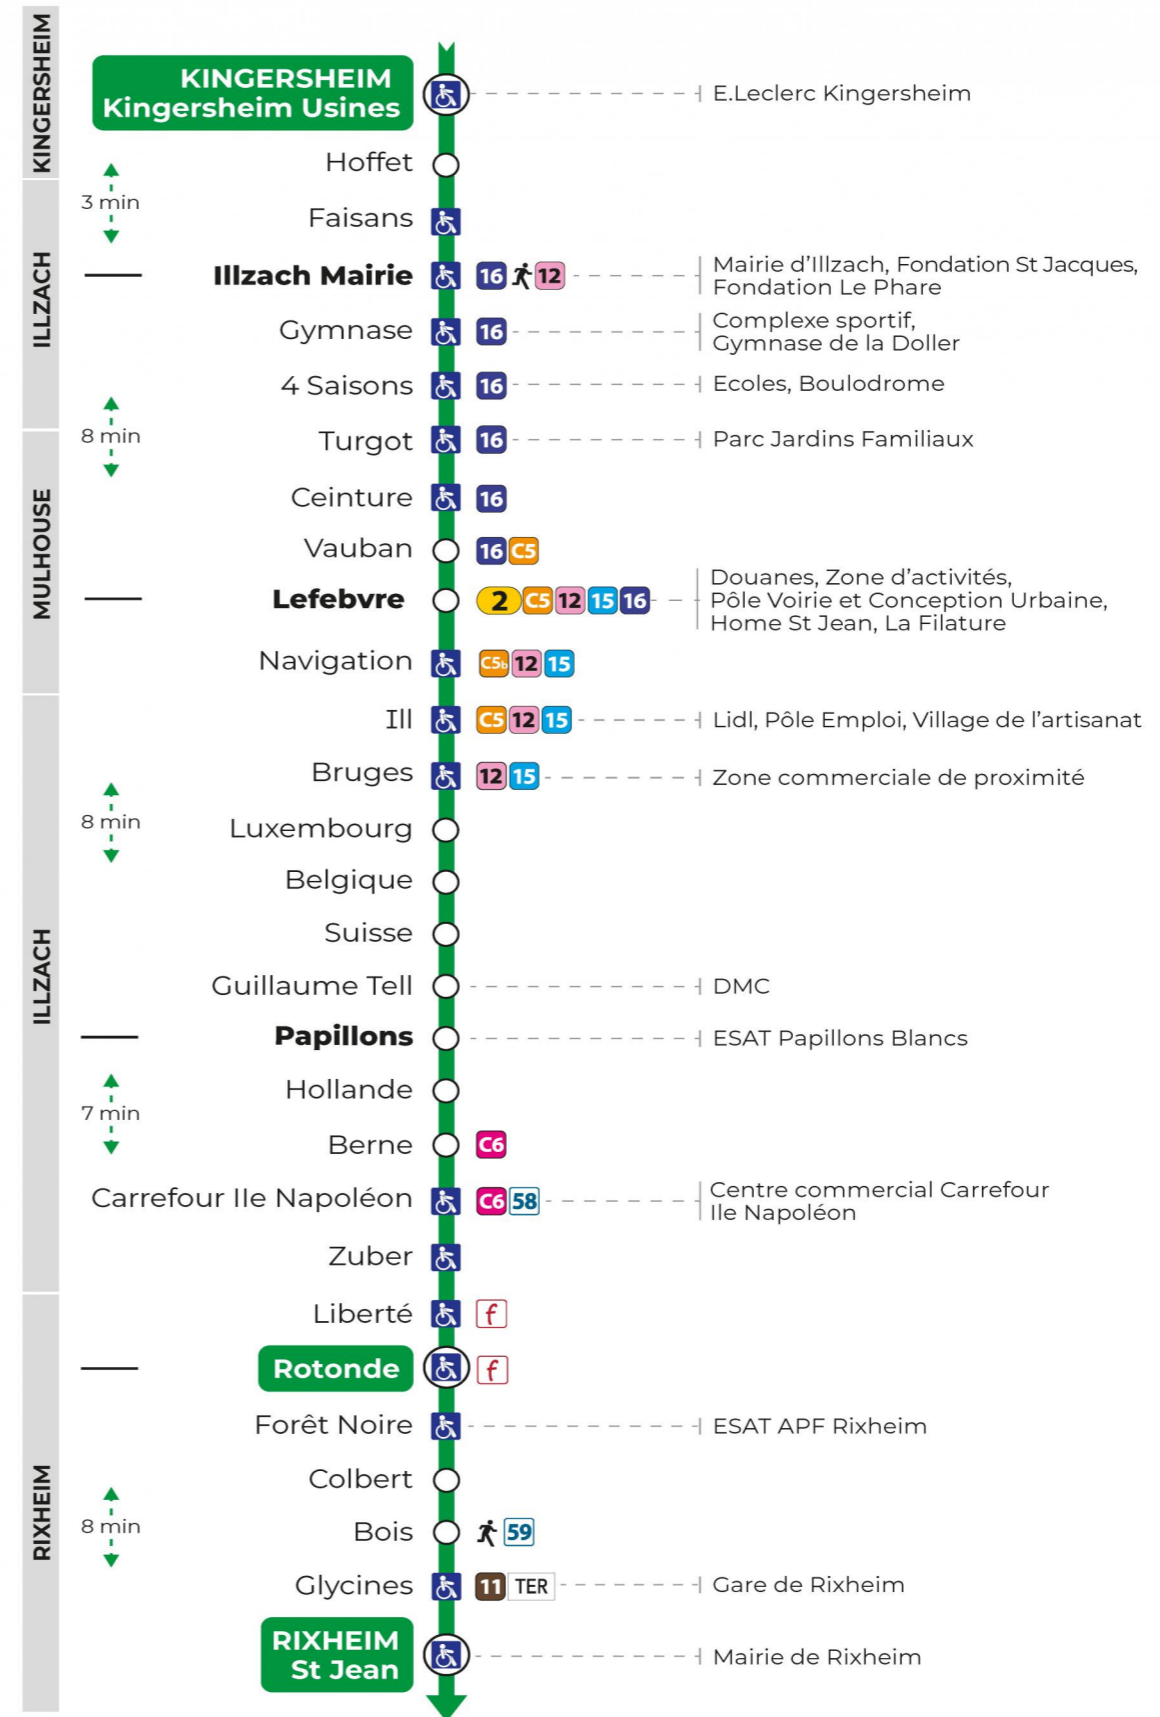

Valables du 29 juin au 1er septembre 2024 inclus

Gültig vom 29. Juni bis zum 1. September 2024
Valid from June 29, to September 1, 2024

Lundi à vendredi

Montag bis Freitag
Monday to Friday

6h	7h	8h	9h	10h	11h	12h	13h	14h	15h	16h	17h	18h
17 ^t	25 ^t	03	25	25	25	25 ^t	25	25	25	25	25	25
56	48 ^t	25	55	55	55	55	55	55	55 ^t	55 ^t	55	56

t : Terminus ST JEAN

Samedi

Samstag
Saturday

6h	7h	8h	9h	10h	11h	12h	13h	14h	15h	16h	17h	18h
56	25 ^t	25	25	25	25	25 ^t	25	25	25	25	25	25
	48 ^t	55	55	55	55	55	55	55	55 ^t	55 ^t	55	56

t : Terminus ST JEAN

Arrêt accessible
 Correspondance bus / tram à proximité

Le plus proche
Point de vente Soléa
TABAC PRESSE
DROUOT
16 rue de Provence
Mulhouse

Votre bus en direct
Flashez ce QR-Code pour connaître le prochain passage en temps réel