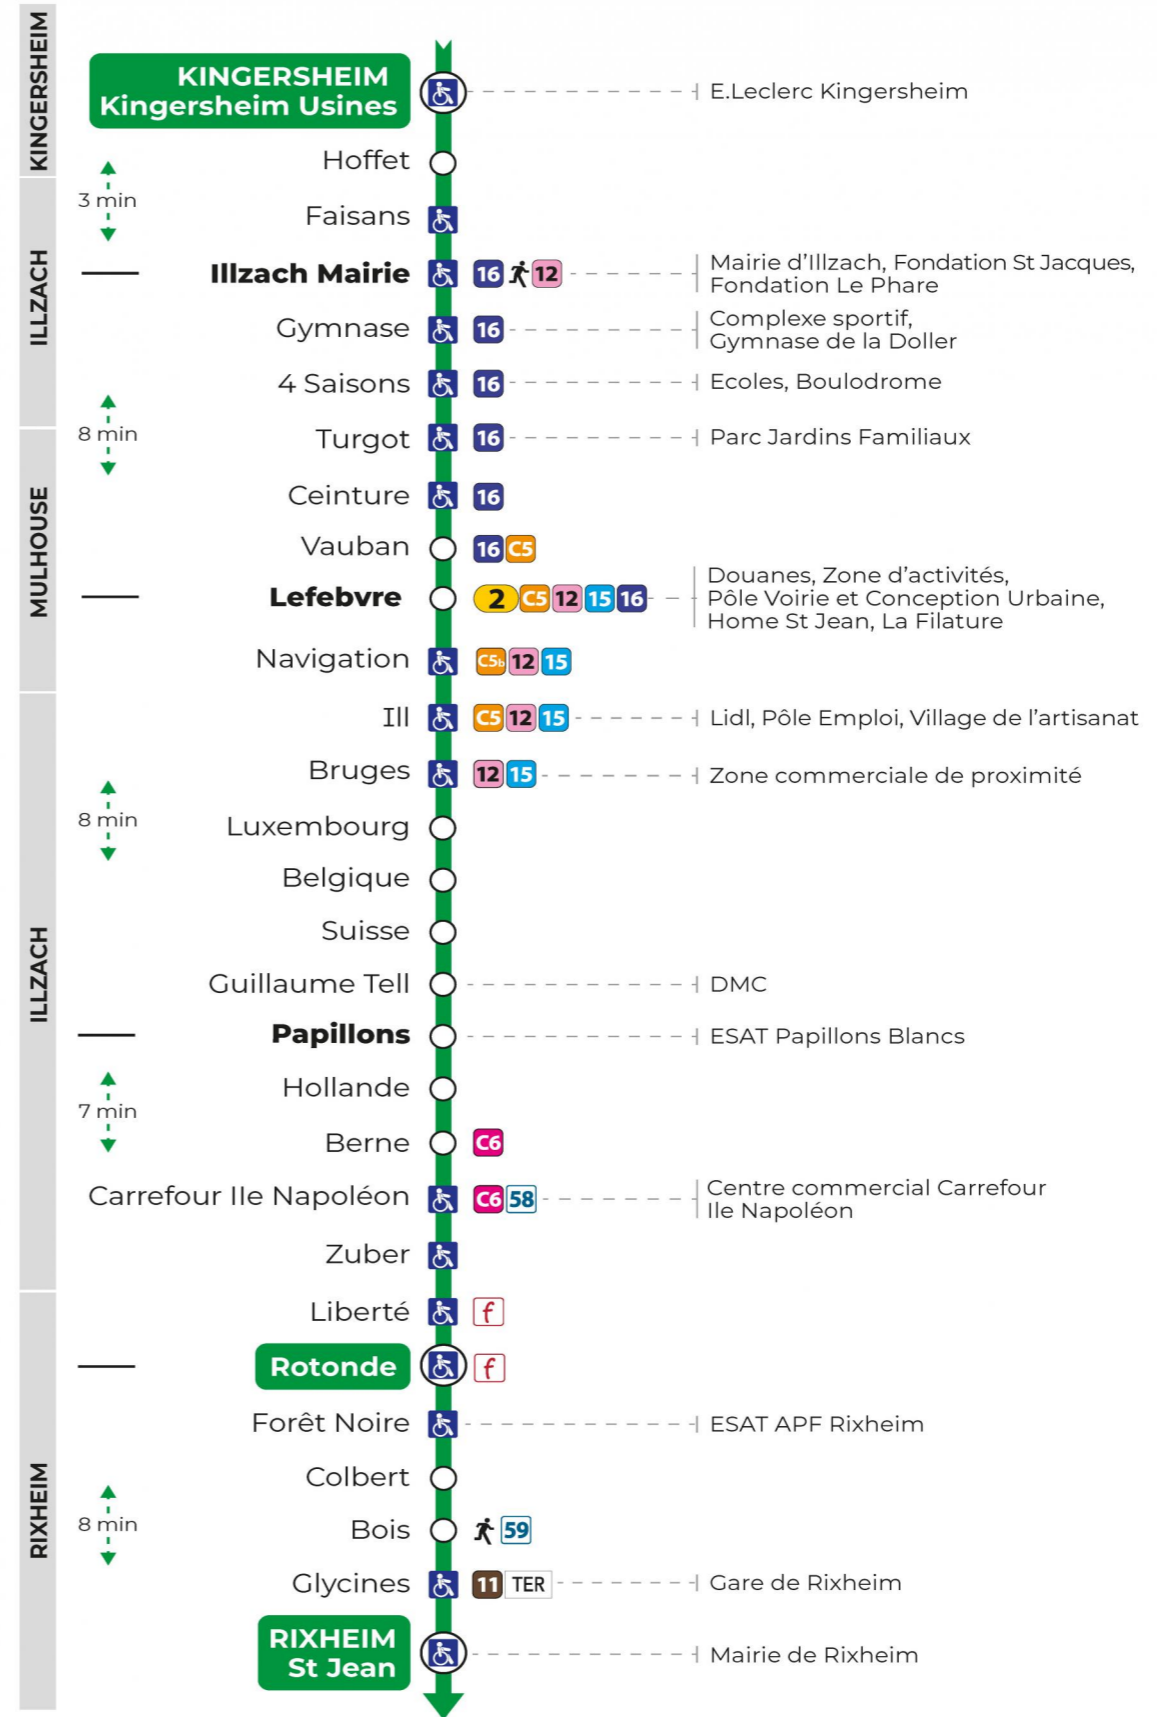

# 9 arrêt 4 SAISONS direction ROTONDE / ST JEAN

### Lundi à vendredi

Montag bis Freitag  
Monday to Friday

6h	7h	8h	9h	10h	11h	12h	13h	14h	15h	16h	17h	18h
16 <sup>t</sup>	24 <sup>t</sup>	02	24	24	24	24 <sup>t</sup>	24	24	24	24	24	24
55	47 <sup>t</sup>	24	54	54	54	54	54	54	54 <sup>t</sup>	54 <sup>t</sup>	54	55

t : Terminus ST JEAN

t : Terminus ST JEAN

Arrêt accessible  
 Correspondance bus / tram à proximité

**Le plus proche**  
**TABAC**  
**REPUBLIQUE**  
2 rue Hoffet  
Illzach

**Votre bus en direct**  
Flashez ce QR-Code pour connaître le prochain passage en temps réel