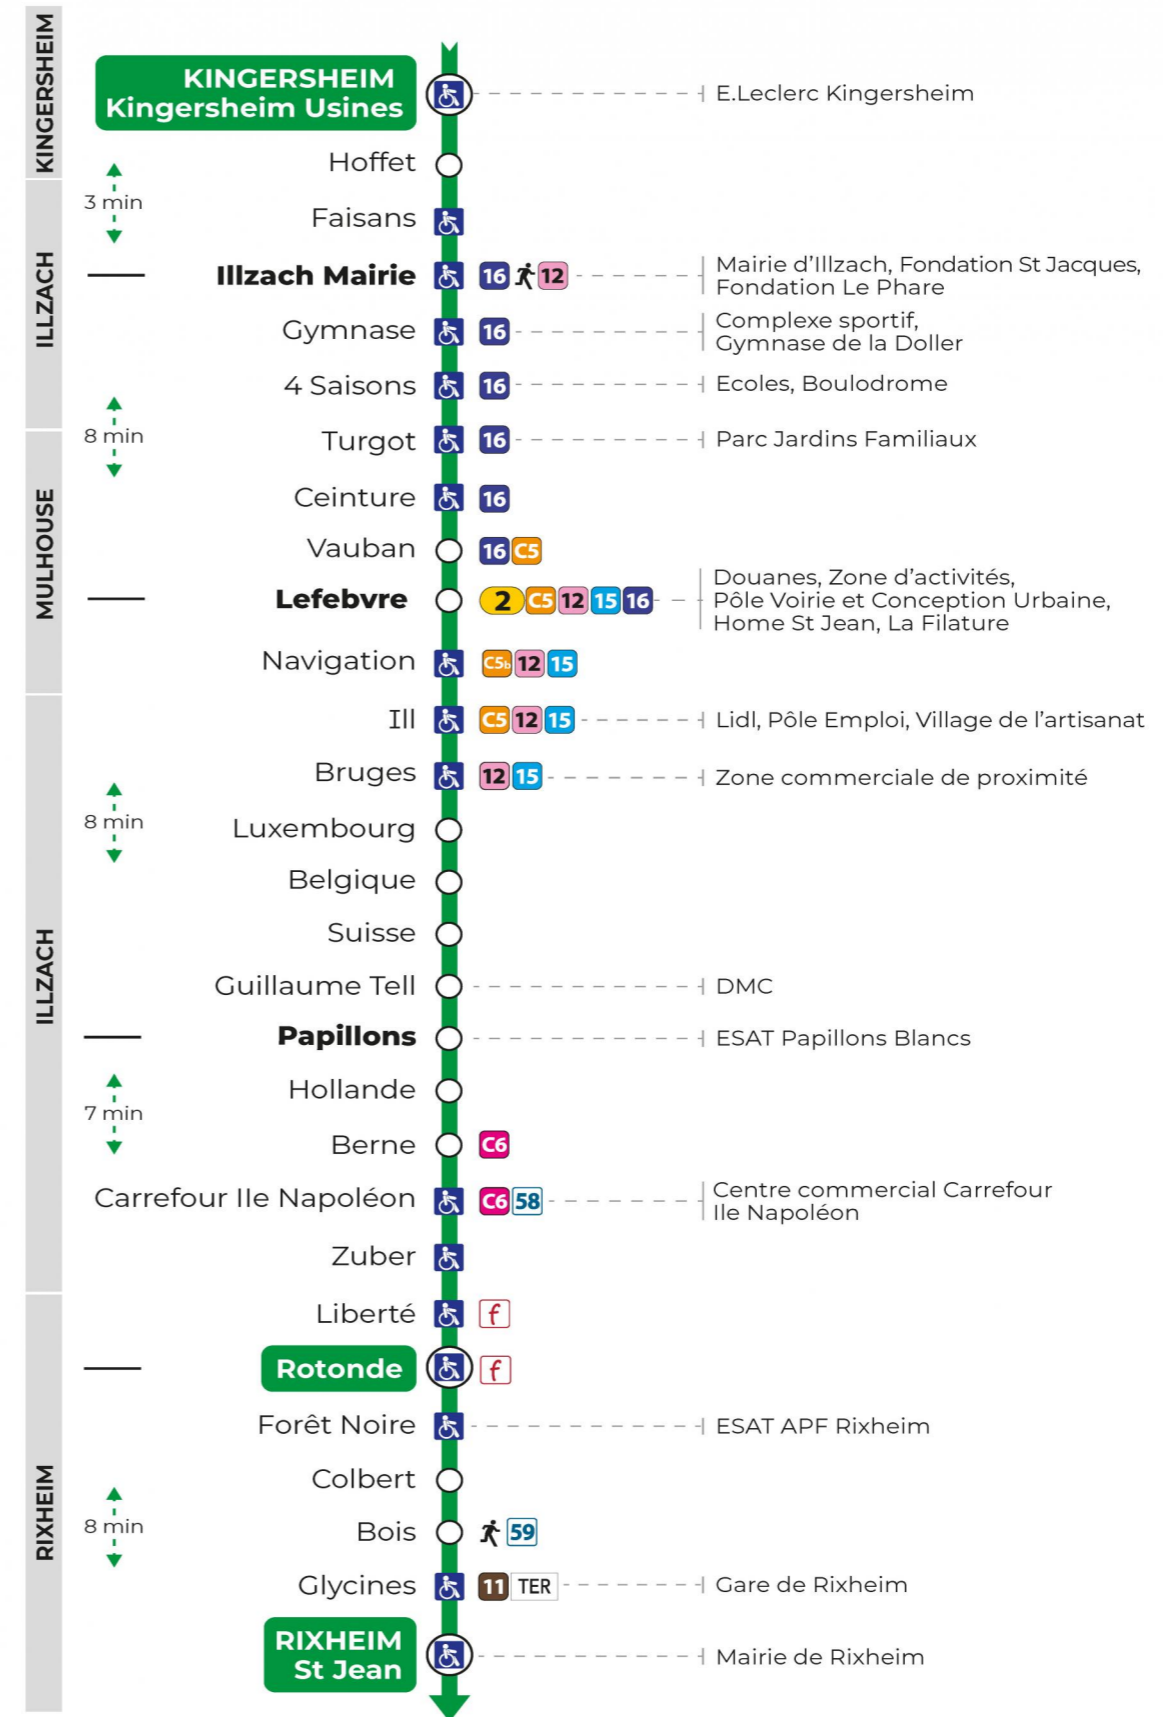

Valables du 29 juin au 1er septembre 2024 inclus

Gültig vom 29. Juni bis zum 1. September 2024
Valid from June 29, to September 1, 2024

Lundi à vendredi

Montag bis Freitag
Monday to Friday

6h	7h	8h	9h	10h	11h	12h	13h	14h	15h	16h	17h	18h
15 ^t	23 ^t	01	23	23	23	23 ^t	23	23	23	23	23	23
54	46 ^t	23	53	53	53	53	53	53	53 ^t	53 ^t	53	54

t : Terminus ST JEAN

Samedi

Samstag
Saturday

6h	7h	8h	9h	10h	11h	12h	13h	14h	15h	16h	17h	18h
54	23 ^t	23	23	23	23	23 ^t	23	23	23	23	23	23
	46 ^t	53	53	53	53	53	53	53	53 ^t	53 ^t	53	54

t : Terminus ST JEAN

Arrêt accessible
 Correspondance bus / tram à proximité

Le plus proche
TABAC REPUBLIQUE
2 rue Hoffet
Illzach

Votre bus en direct
Flashez ce QR-Code pour connaître le prochain passage en temps réel