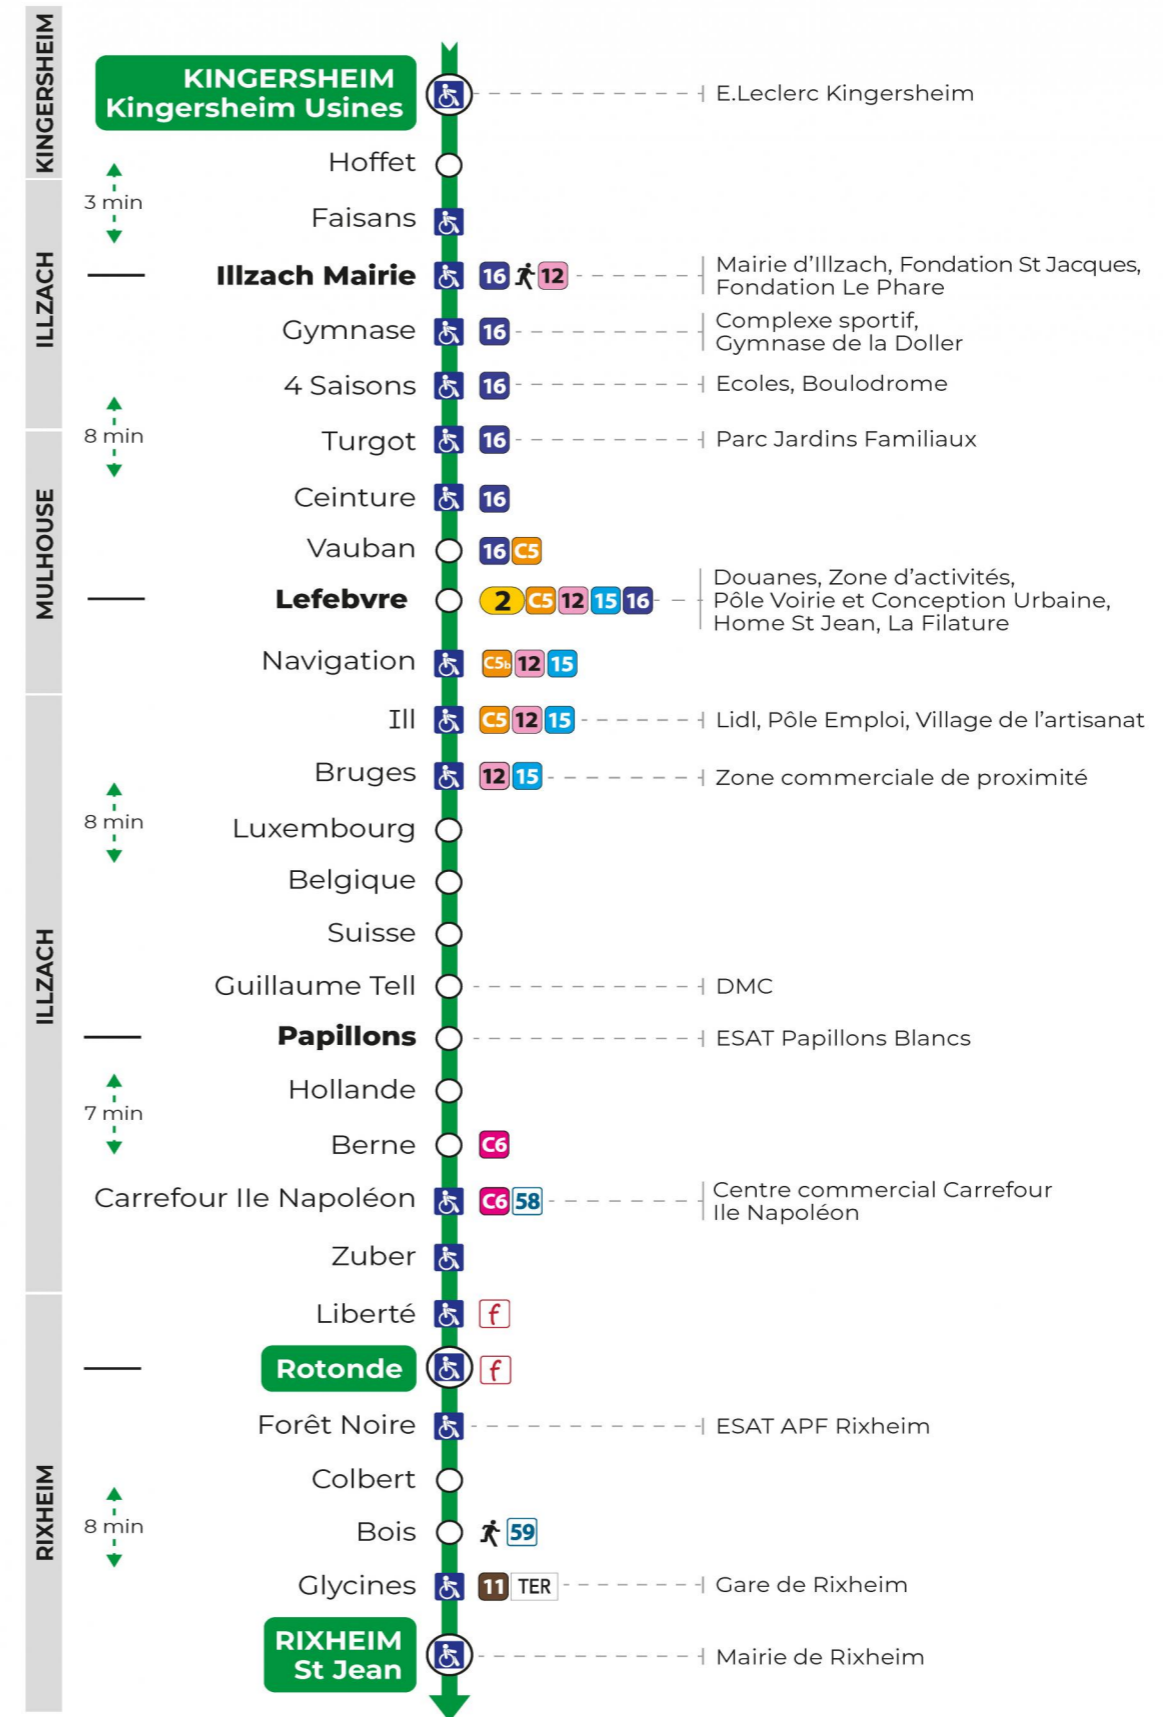

arrêt HOFFET

direction ROTONDE / ST JEAN

Valables du 29 juin au 1er septembre 2024 inclus

Gültig vom 29. Juni bis zum 1. September 2024
Valid from June 29, to September 1, 2024

Lundi à vendredi

Montag bis Freitag
Monday to Friday

6h	7h	8h	9h	10h	11h	12h	13h	14h	15h	16h	17h	18h
11 ^t	19 ^t	19	19	19	19	19 ^t	19	19	19	19	19	19
50	42 ^t 57	49	49	49	49	49	49	49	49 ^t	49 ^t	49	50

t : Terminus ST JEAN

Samedi

Samstag
Saturday

6h	7h	8h	9h	10h	11h	12h	13h	14h	15h	16h	17h	18h
50	19 ^t 42 ^t	19	19	19	19	19 ^t	19	19	19	19	19	19
		49	49	49	49	49	49	49	49 ^t	49 ^t	49	50

t : Terminus ST JEAN

Arrêt accessible
 Correspondance bus / tram à proximité

Le plus proche
TABAC REPUBLIQUE
2 rue Hoffet
Illzach

Votre bus en direct
Flashez ce QR-Code pour connaître le prochain passage en temps réel