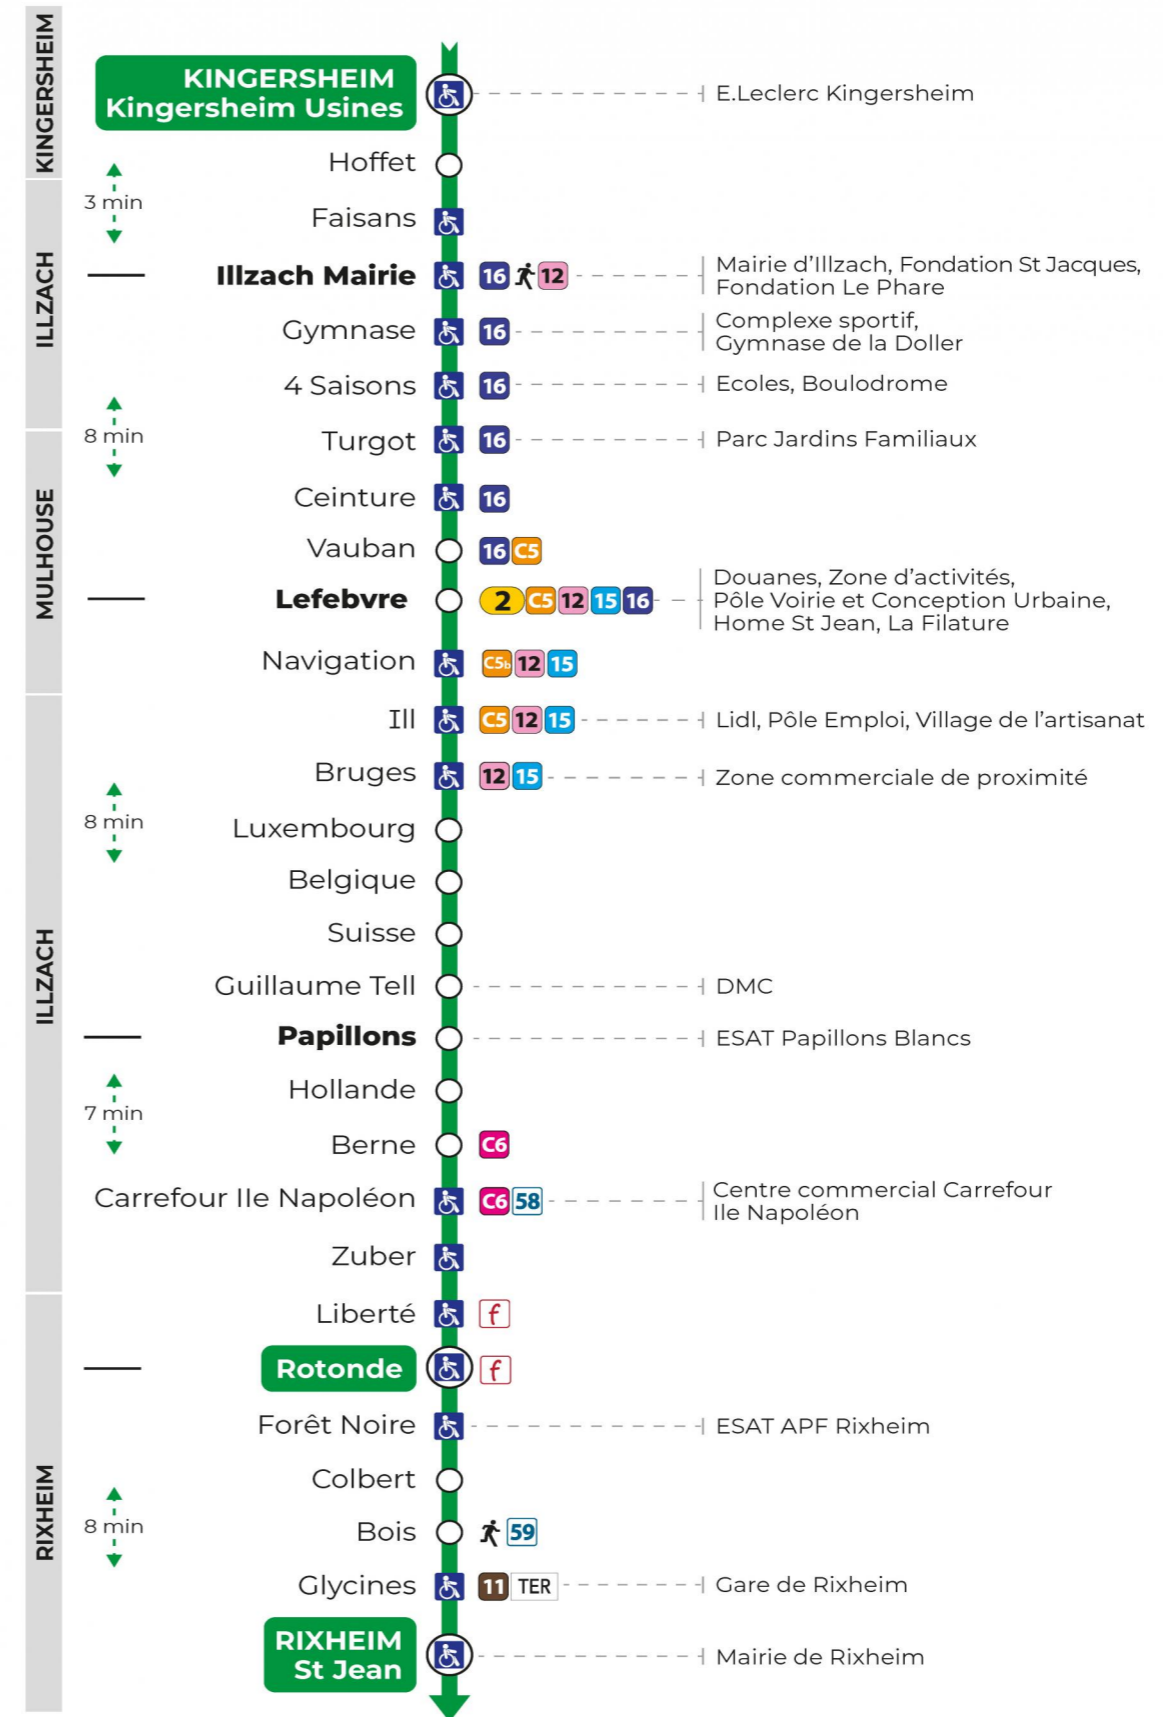

## direction ROTONDE / ST JEAN

### Lundi à vendredi

Montag bis Freitag  
Monday to Friday

6h	7h	8h	9h	10h	11h	12h	13h	14h	15h	16h	17h	18h
11 <sup>t</sup>	19 <sup>t</sup>	19	19	19	19	19 <sup>t</sup>	19	19	19	19	19	19
50	42 <sup>t</sup> 57	49	49	49	49	49	49	49	49 <sup>t</sup>	49 <sup>t</sup>	49	50

t : Terminus ST JEAN

t : Terminus ST JEAN

Arrêt accessible  
 Correspondance bus / tram à proximité

**Le plus proche**  
**TABAC REPUBLIQUE**  
2 rue Hoffet  
Illzach

**Votre bus en direct**  
Flashez ce QR-Code pour connaître le prochain passage en temps réel