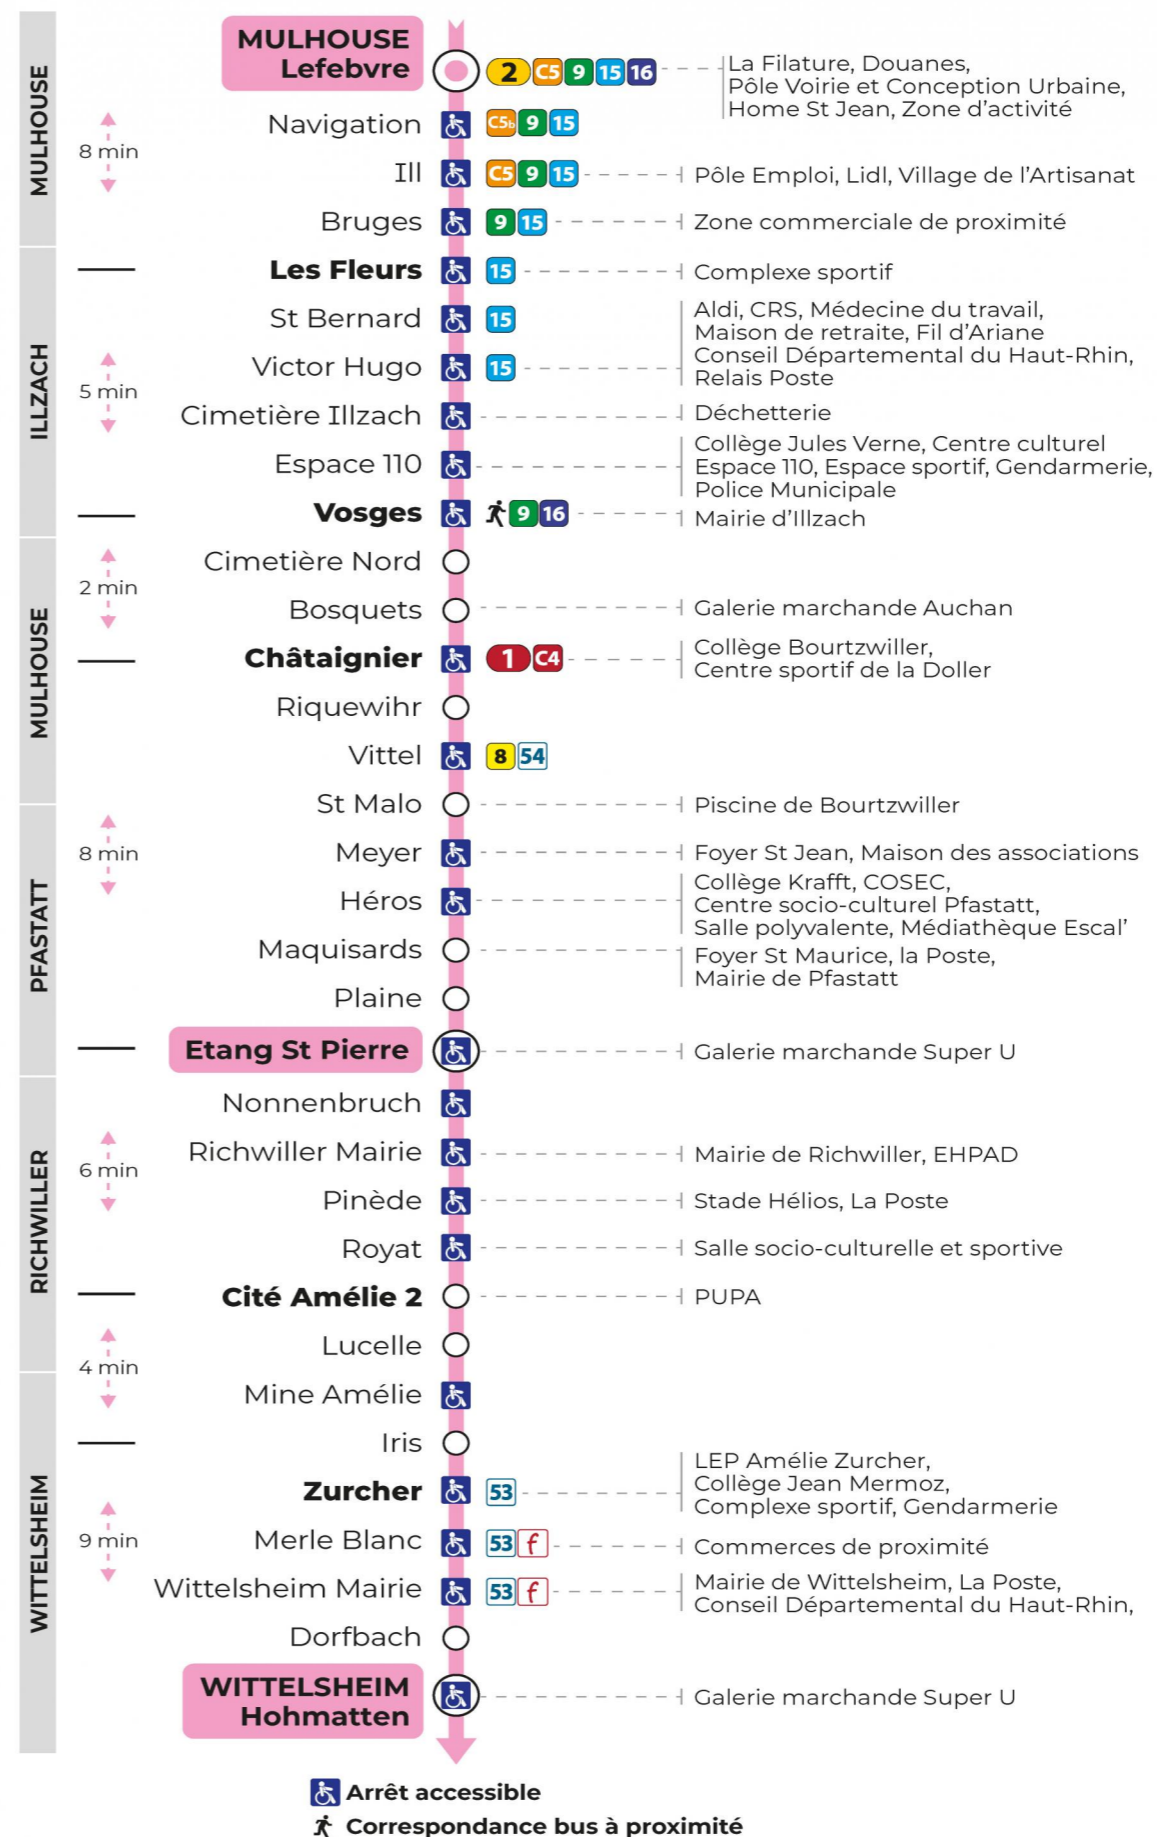

12 arrêt DORFBACH direction HOHMATTEN

Valables du 29 juin au 1er septembre 2024 inclus

Gültig vom 29. Juni bis zum 1. September 2024
Valid from June 29, to September 1, 2024

Lundi à vendredi

Montag bis Freitag
Monday to Friday

Samedi

Samstag
Saturday

6h	7h	8h	9h	10h	11h	12h	13h	14h	15h	16h	17h	18h	19h	20h	21h	22h
18	45	31	16	01	31	16	01	32	17	02	32	17	02	48		13 ^t
59			46				47			47			45			

t : Desserte effectuée par un véhicule 8 places (non accessible aux usagers en fauteuil roulant)

Dimanche et jours fériés

Sonntag und Feiertage
Sunday and bank holidays

8h	9h	10h	11h	12h	13h	14h	15h	16h	17h	18h	19h	20h	21h	22h
37 ^t		37 ^t		37 ^t		38 ^t		39 ^t		39 ^t		37 ^t		14 ^t

t : Desserte effectuée par un véhicule 8 places (non accessible aux usagers en fauteuil roulant)

Le plus proche
TABAC DU CENTRE
12 rue de Mulhouse
Wittelsheim

Votre bus en direct

Flashez ce QR-Code pour connaître le prochain passage en temps réel

SAE:2180

Arrêt accessible
 Correspondance bus à proximité