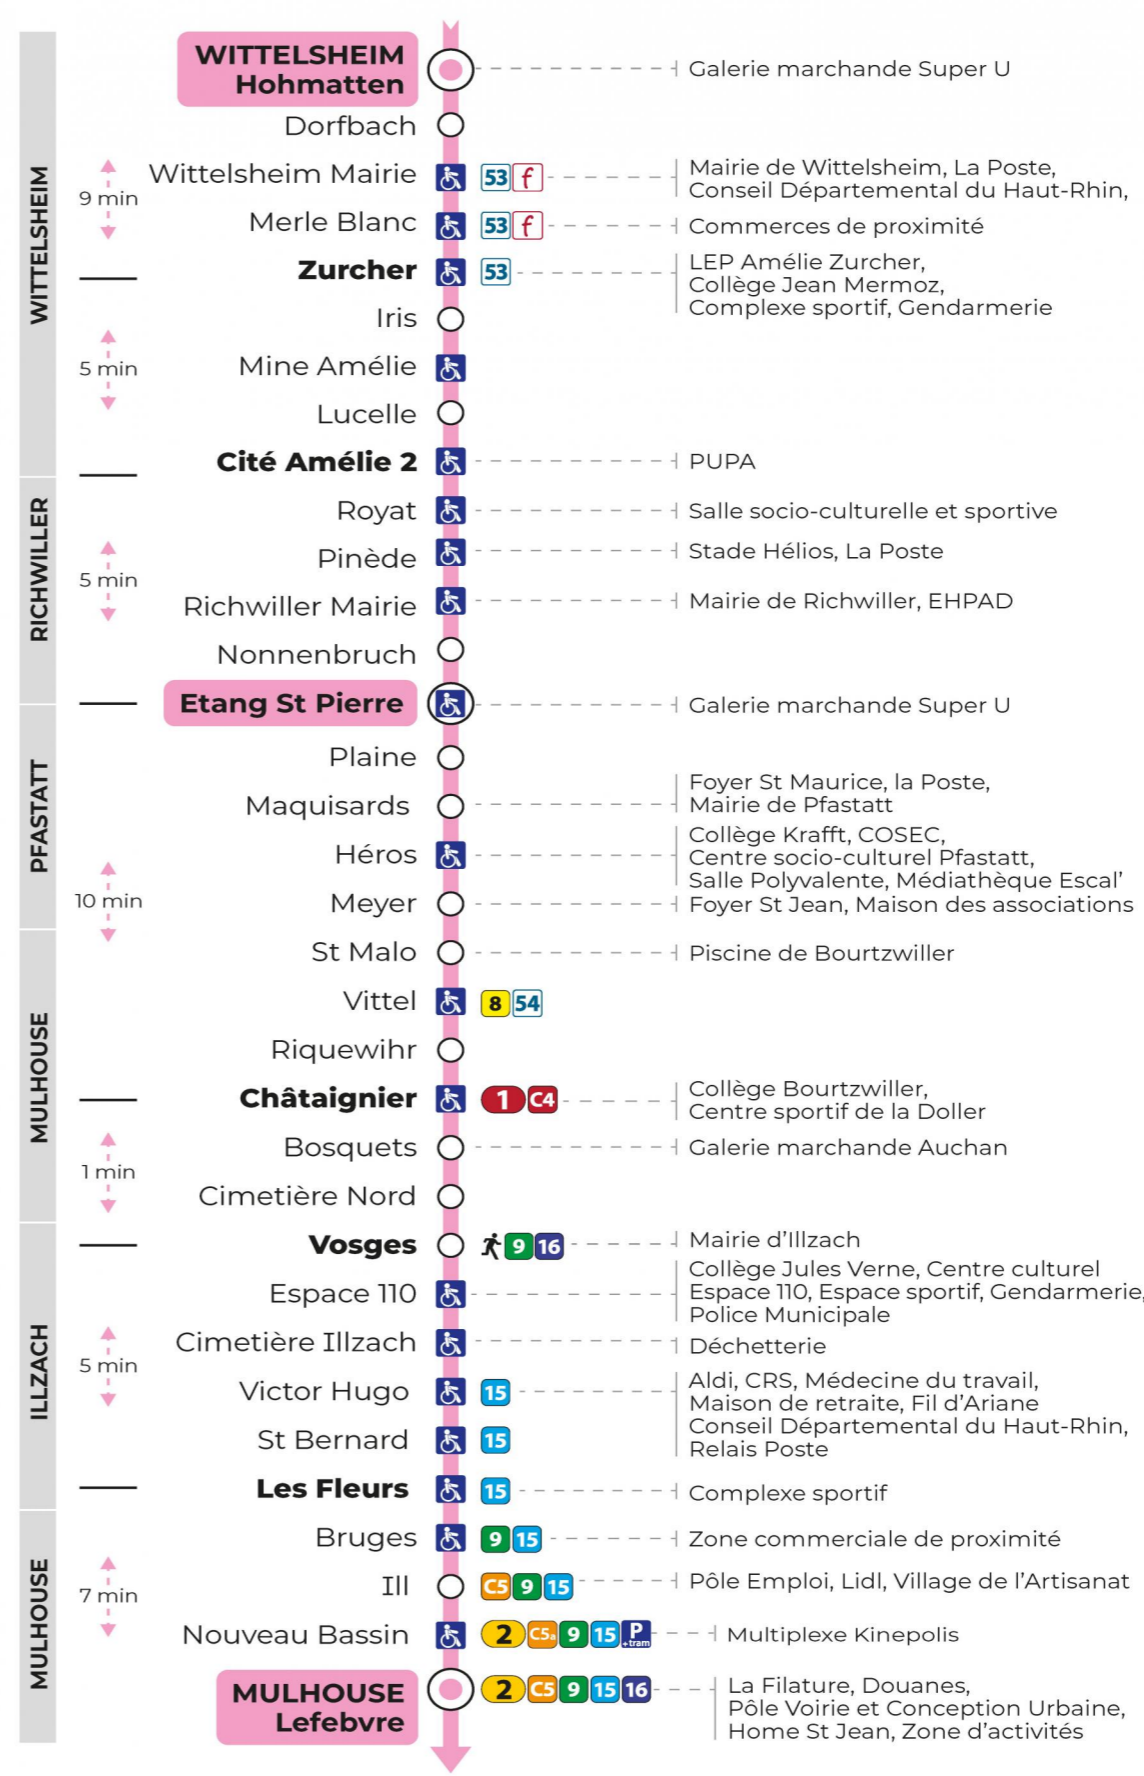

12

arrêt **LES FLEURS**
direction **LEFEBVRE**

Valables du 29 juin au 1er septembre 2024 inclus

Gültig vom 29. Juni bis zum 1. September 2024
Valid from June 29, to September 1, 2024

Lundi à vendredi

Montag bis Freitag
Monday to Friday

5h	6h	7h	8h	9h	10h	11h	12h	13h	14h	15h	16h	17h	18h	19h	20h	21h
46	17	16	01	08	16	02	09	17	02	09	17	03	09	09		25^t
	33	38	23	31	39	24	32	39	24	32	40	25	31	30		
			46	53		47	54		47	54		47	54	55		

t : Desserte effectuée par un véhicule 8 places (non accessible aux usagers en fauteuil roulant)

Samedi

Samstag
Saturday

5h	6h	7h	8h	9h	10h	11h	12h	13h	14h	15h	16h	17h	18h	19h	20h	21h
46	17	16	01	08	16	02	09	17	02	09	17	03	09	09		25^t
	33	38	23	31	39	24	32	39	24	32	40	25	31	30		
			46	53		47	54		47	54		47	54	55		

t : Desserte effectuée par un véhicule 8 places (non accessible aux usagers en fauteuil roulant)

Dimanche et jours fériés

Sonntag und Feiertage
Sunday and bank holidays

9h	10h	11h	12h	13h	14h	15h	16h	17h	18h	19h	20h	21h
44^t		44^t		44^t		44^t		45^t		45^t		25^t

t : Desserte effectuée par un véhicule 8 places (non accessible aux usagers en fauteuil roulant)

Le plus proche
TABAC PRESSE DROUOT
16 rue de Provence
Mulhouse

Votre bus en direct

Flashez ce QR-Code pour connaître le prochain passage en temps réel

SAE:232

Arrêt accessible
 Correspondance bus à proximité