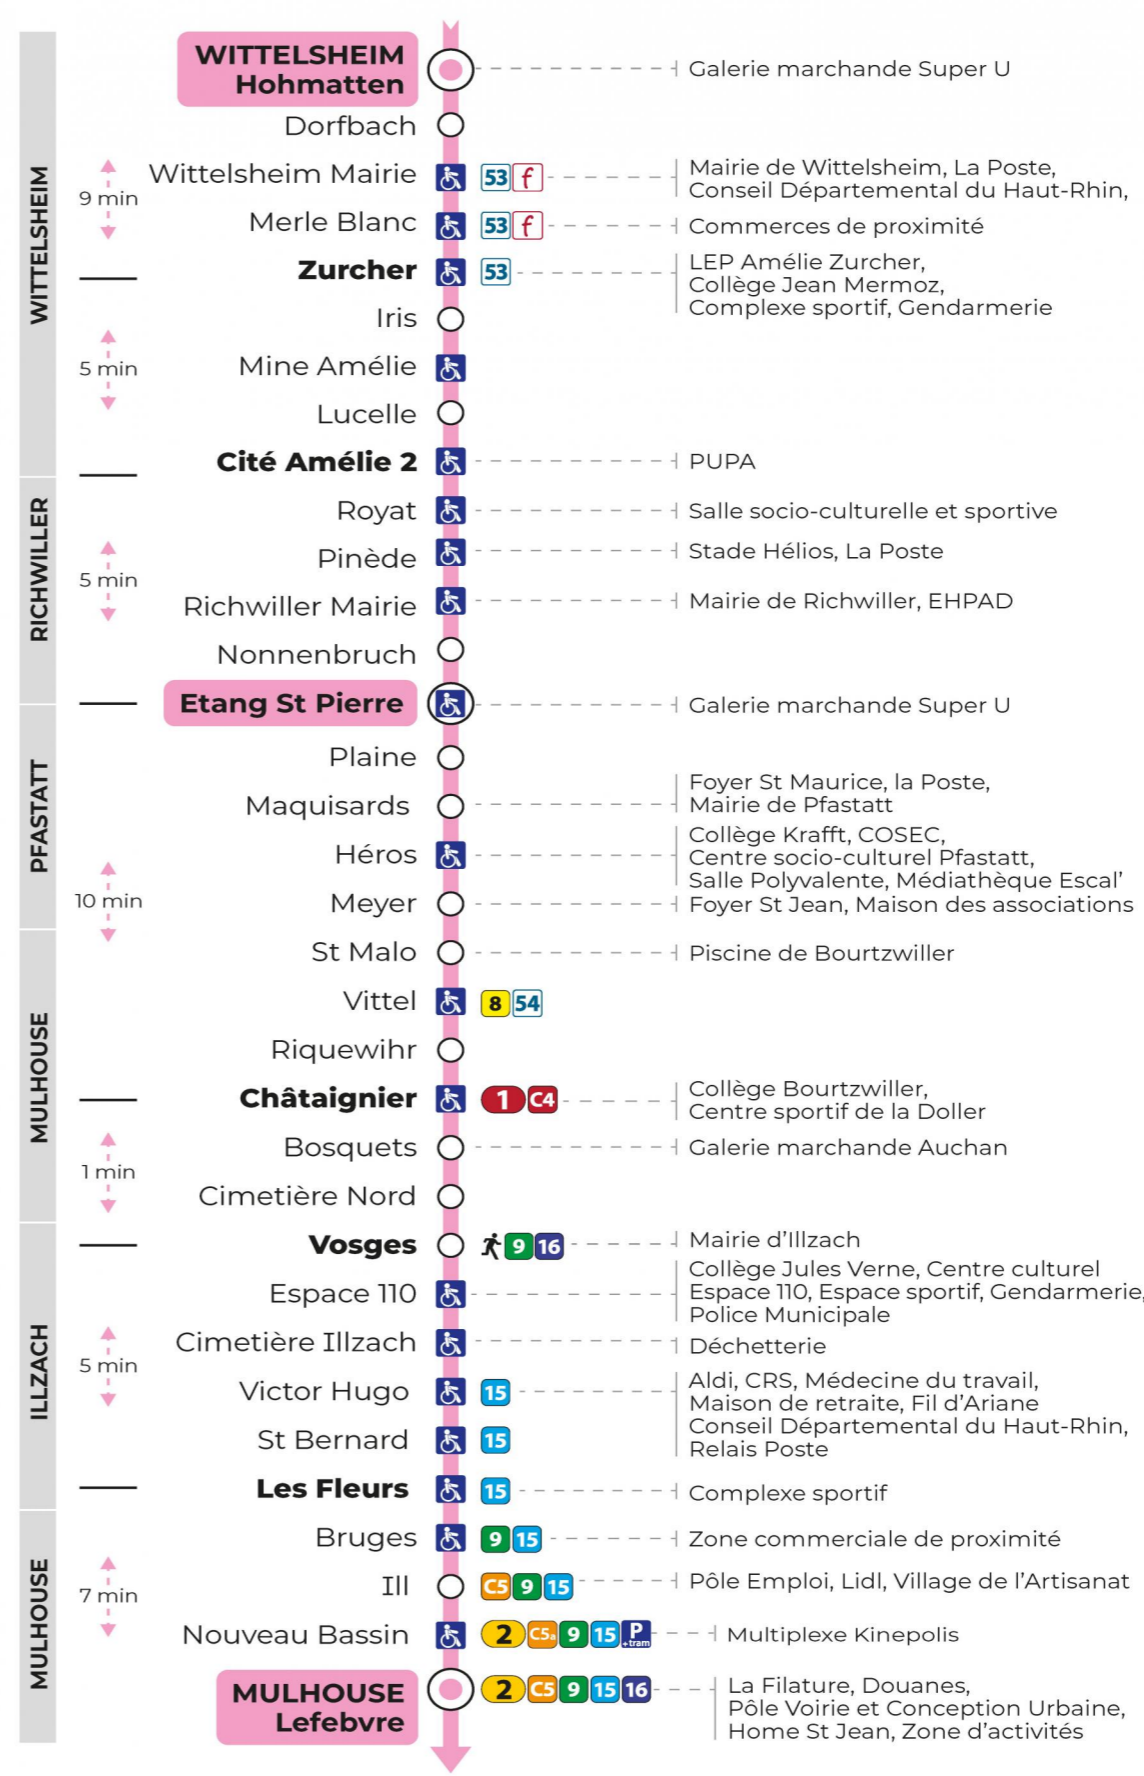

12

arrêt ST BERNARD direction LEFEBVRE

Valables du 29 juin au 1er septembre 2024 inclus

Gültig vom 29. Juni bis zum 1. September 2024
Valid from June 29, to September 1, 2024

Lundi à vendredi

Montag bis Freitag
Monday to Friday

5h	6h	7h	8h	9h	10h	11h	12h	13h	14h	15h	16h	17h	18h	19h	20h	21h
45	15	14	21	06	14	00	07	15	00	07	15	01	07	07		24^t
	31	36	44	29	37	22	30	37	22	30	38	23	29	28		
		59		51		45	52		45	52		45	52	53		

t : Desserte effectuée par un véhicule 8 places (non accessible aux usagers en fauteuil roulant)

Samedi

Samstag
Saturday

5h	6h	7h	8h	9h	10h	11h	12h	13h	14h	15h	16h	17h	18h	19h	20h	21h
45	15	14	21	06	14	00	07	15	00	07	15	01	07	07		24^t
	31	36	44	29	37	22	30	37	22	30	38	23	29	28		
		59		51		45	52		45	52		45	52	53		

t : Desserte effectuée par un véhicule 8 places (non accessible aux usagers en fauteuil roulant)

Dimanche et jours fériés

Sonntag und Feiertage
Sunday and bank holidays

9h	10h	11h	12h	13h	14h	15h	16h	17h	18h	19h	20h	21h
42^t		42^t		42^t		42^t		43^t		43^t		23^t

t : Desserte effectuée par un véhicule 8 places (non accessible aux usagers en fauteuil roulant)

Le plus proche
Point de vente Soléa
TABAC PRESSE DROUOT
16 rue de Provence
Mulhouse

Votre bus en direct
Flashez ce QR-Code pour connaître le prochain passage en temps réel

SAE:67

Arrêt accessible
Correspondance bus à proximité