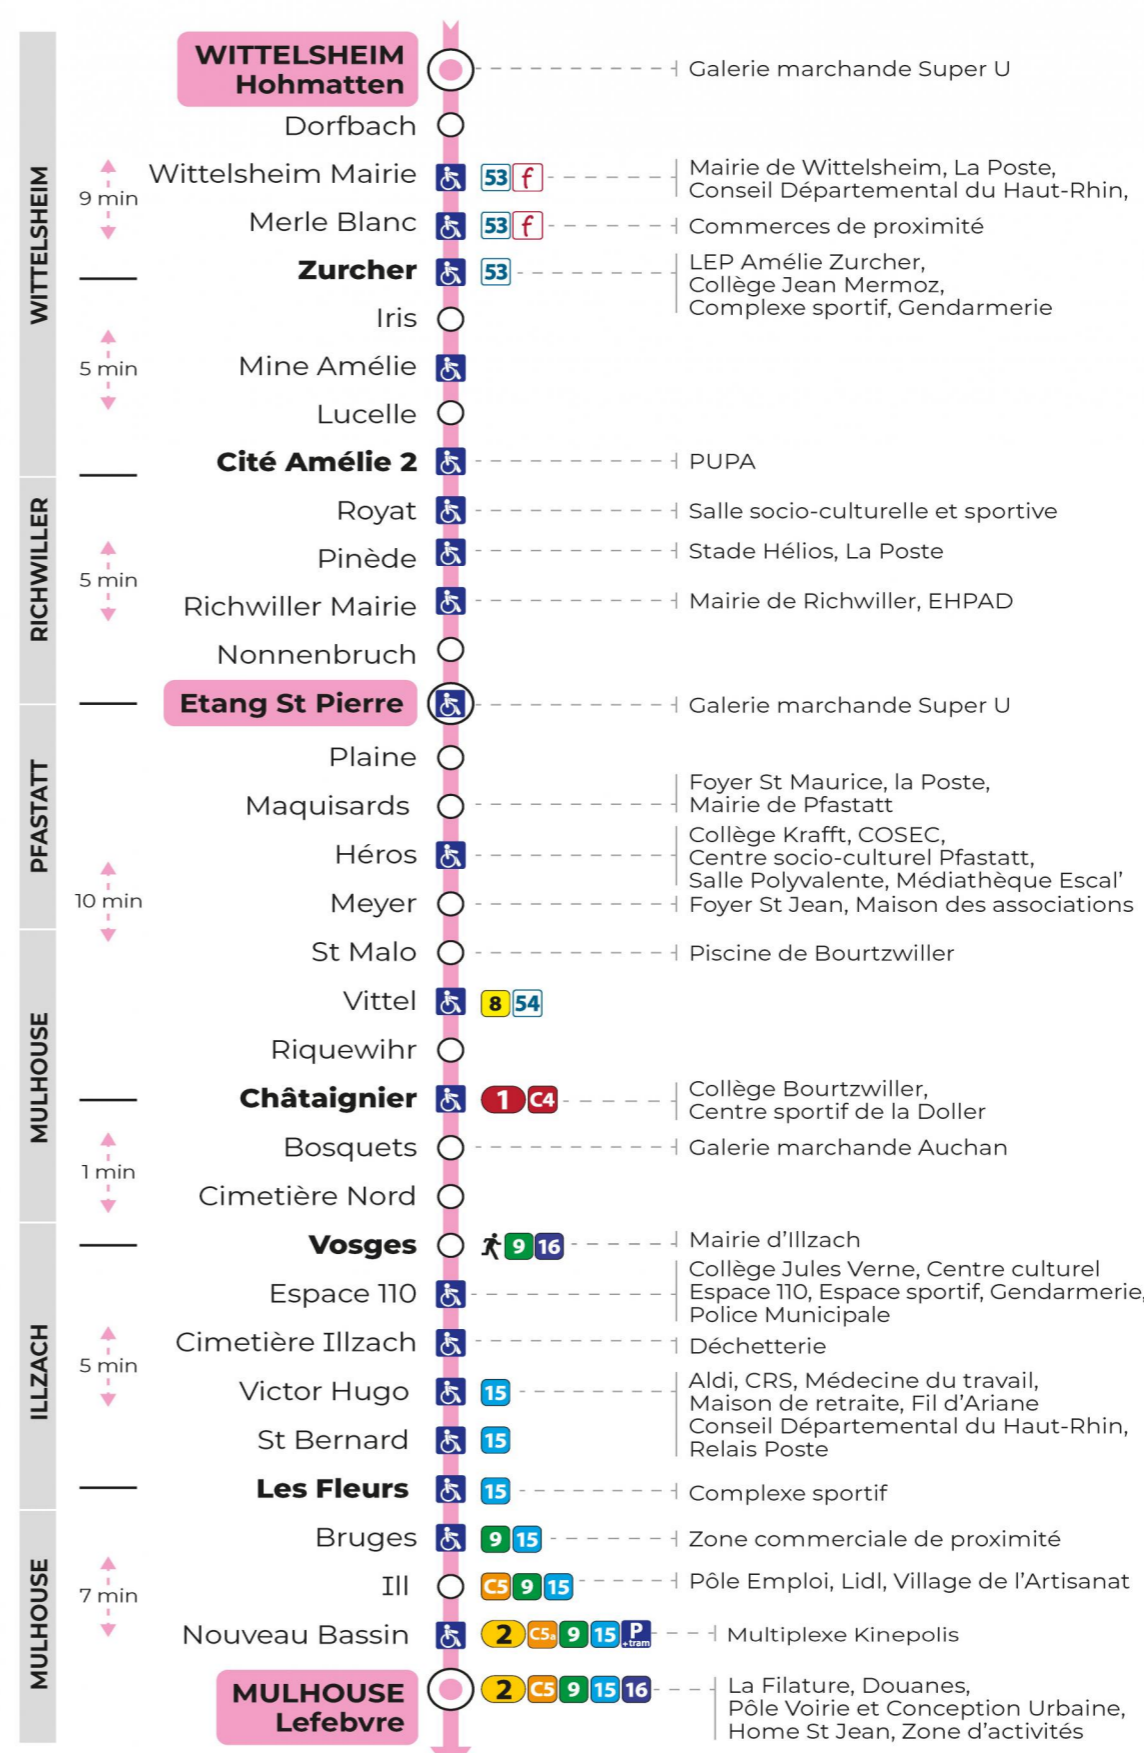

t : Desserte effectuée par un véhicule 8 places (non accessible aux usagers en fauteuil roulant)

**Samedi**

Samstag  
Saturday

5h	6h	7h	8h	9h	10h	11h	12h	13h	14h	15h	16h	17h	18h	19h	20h	21h
43	14	13	20	05	13	20	05	13	20	05	13	21	05	06		22 <sup>t</sup>
	30	35	43	28	35	43	28	35	43	28	36	43	28	27		
		58		50	58		50	58		50	59		51	52		

t : Desserte effectuée par un véhicule 8 places (non accessible aux usagers en fauteuil roulant)

**Dimanche et jours fériés**

Sonntag und Feiertage  
Sunday and bank holidays

9h	10h	11h	12h	13h	14h	15h	16h	17h	18h	19h	20h	21h
41 <sup>t</sup>		41 <sup>t</sup>		41 <sup>t</sup>		41 <sup>t</sup>		41 <sup>t</sup>		41 <sup>t</sup>		22 <sup>t</sup>

t : Desserte effectuée par un véhicule 8 places (non accessible aux usagers en fauteuil roulant)

**Le plus proche**  
**TABAC REPUBLIQUE**  
2 rue Hoffet  
Illzach

**Votre bus en direct**  
Flashez ce QR-Code pour connaître le prochain passage en temps réel

Arrêt accessible  
 Correspondance bus à proximité