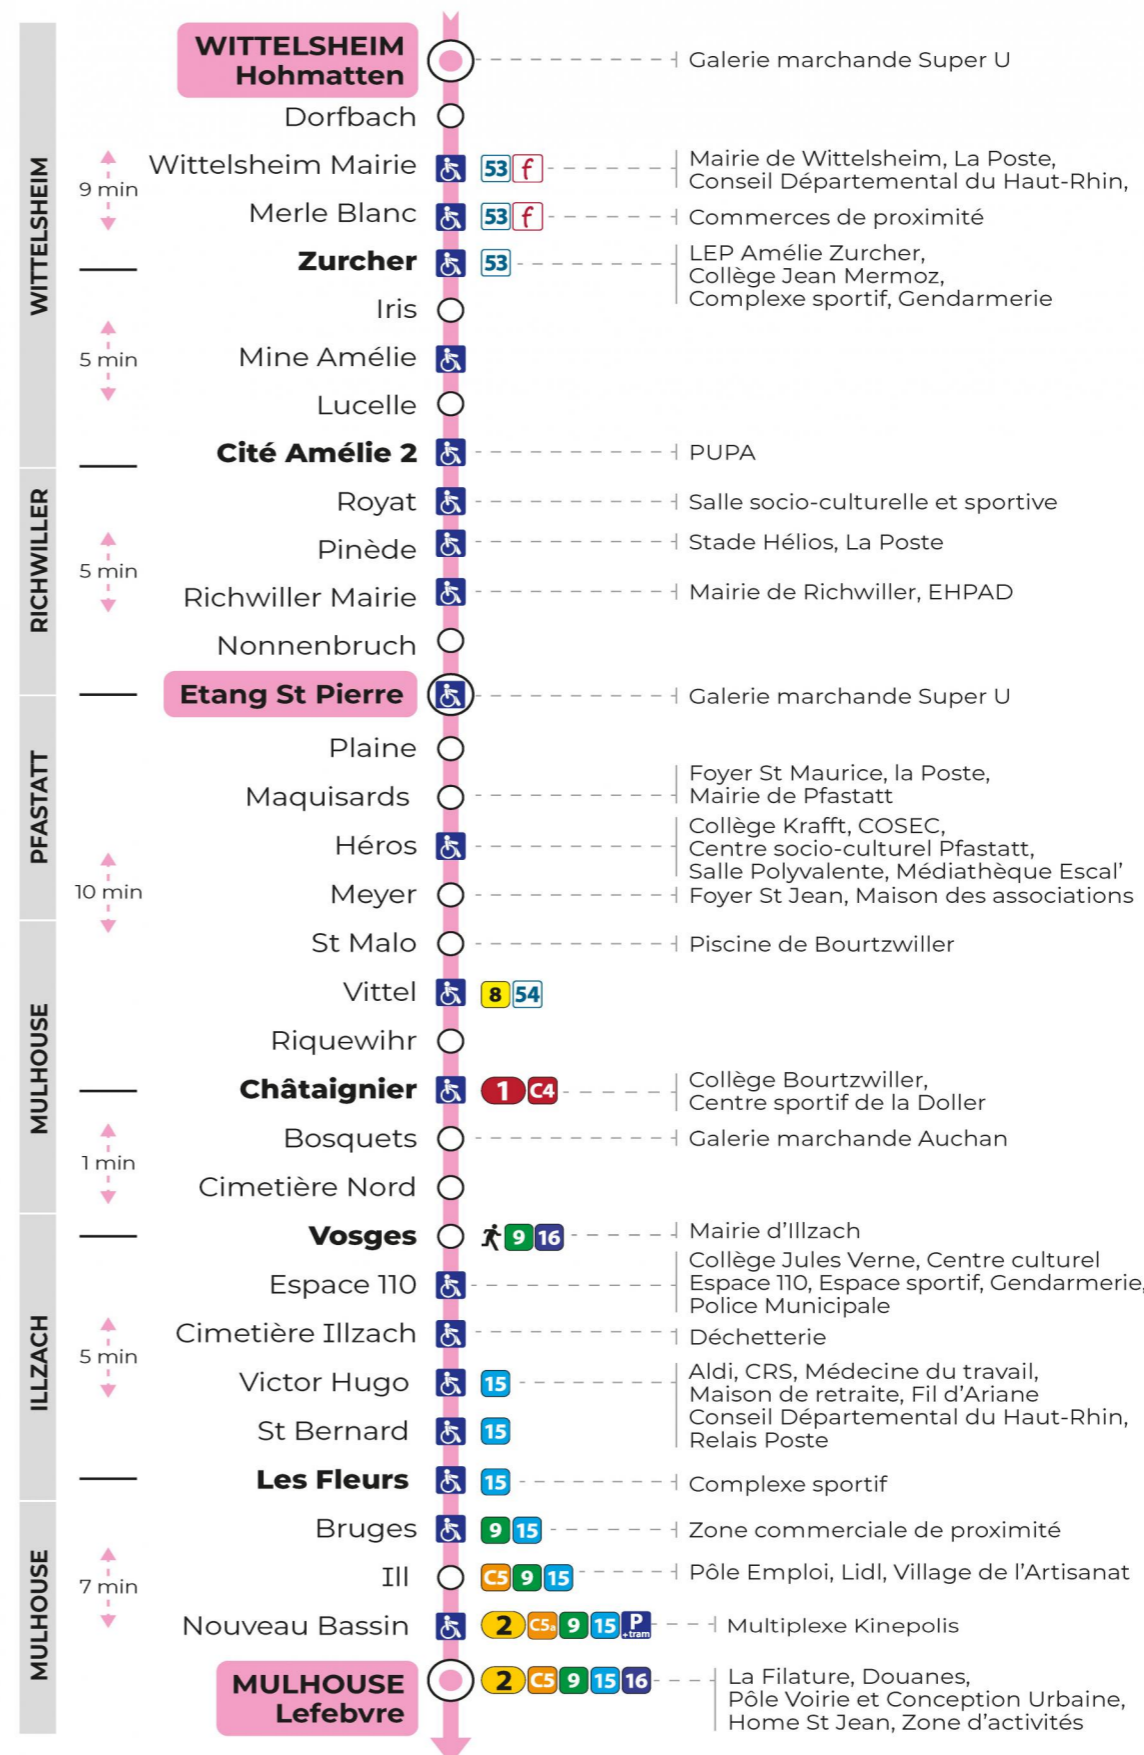

Valables du 29 juin au 1er septembre 2024 inclus

Gültig vom 29. Juni bis zum 1. September 2024
Valid from June 29, to September 1, 2024

Lundi à vendredi

Montag bis Freitag
Monday to Friday

5h	6h	7h	8h	9h	10h	11h	12h	13h	14h	15h	16h	17h	18h	19h	20h	21h
37	07	05	12	20	05	12	20	05	12	20	05	12	20	19		11^t
	23	27	35	42	27	35	42	27	35	42	27	35	43	44		
		50	57		50	57		50	57		50	57	58			

t : Desserte effectuée par un véhicule 8 places (non accessible aux usagers en fauteuil roulant)

Samedi

Samstag
Saturday

5h	6h	7h	8h	9h	10h	11h	12h	13h	14h	15h	16h	17h	18h	19h	20h	21h
37	07	05	12	20	05	12	20	05	12	20	05	12	20	19		11^t
	23	27	35	42	27	35	42	27	35	42	27	35	43	44		
		50	57		50	57		50	57		50	57	58			

t : Desserte effectuée par un véhicule 8 places (non accessible aux usagers en fauteuil roulant)

Dimanche et jours fériés

Sonntag und Feiertage
Sunday and bank holidays

9h	10h	11h	12h	13h	14h	15h	16h	17h	18h	19h	20h	21h
33^t		33^t		33^t		33^t		33^t		33^t		11^t

t : Desserte effectuée par un véhicule 8 places (non accessible aux usagers en fauteuil roulant)

Le plus proche
BOULANGERIE FLURY
75 rue de Soultz
Mulhouse

Votre bus en direct

Flashez ce QR-Code pour connaître le prochain passage en temps réel

SAE:1958

Arrêt accessible
 Correspondance bus à proximité