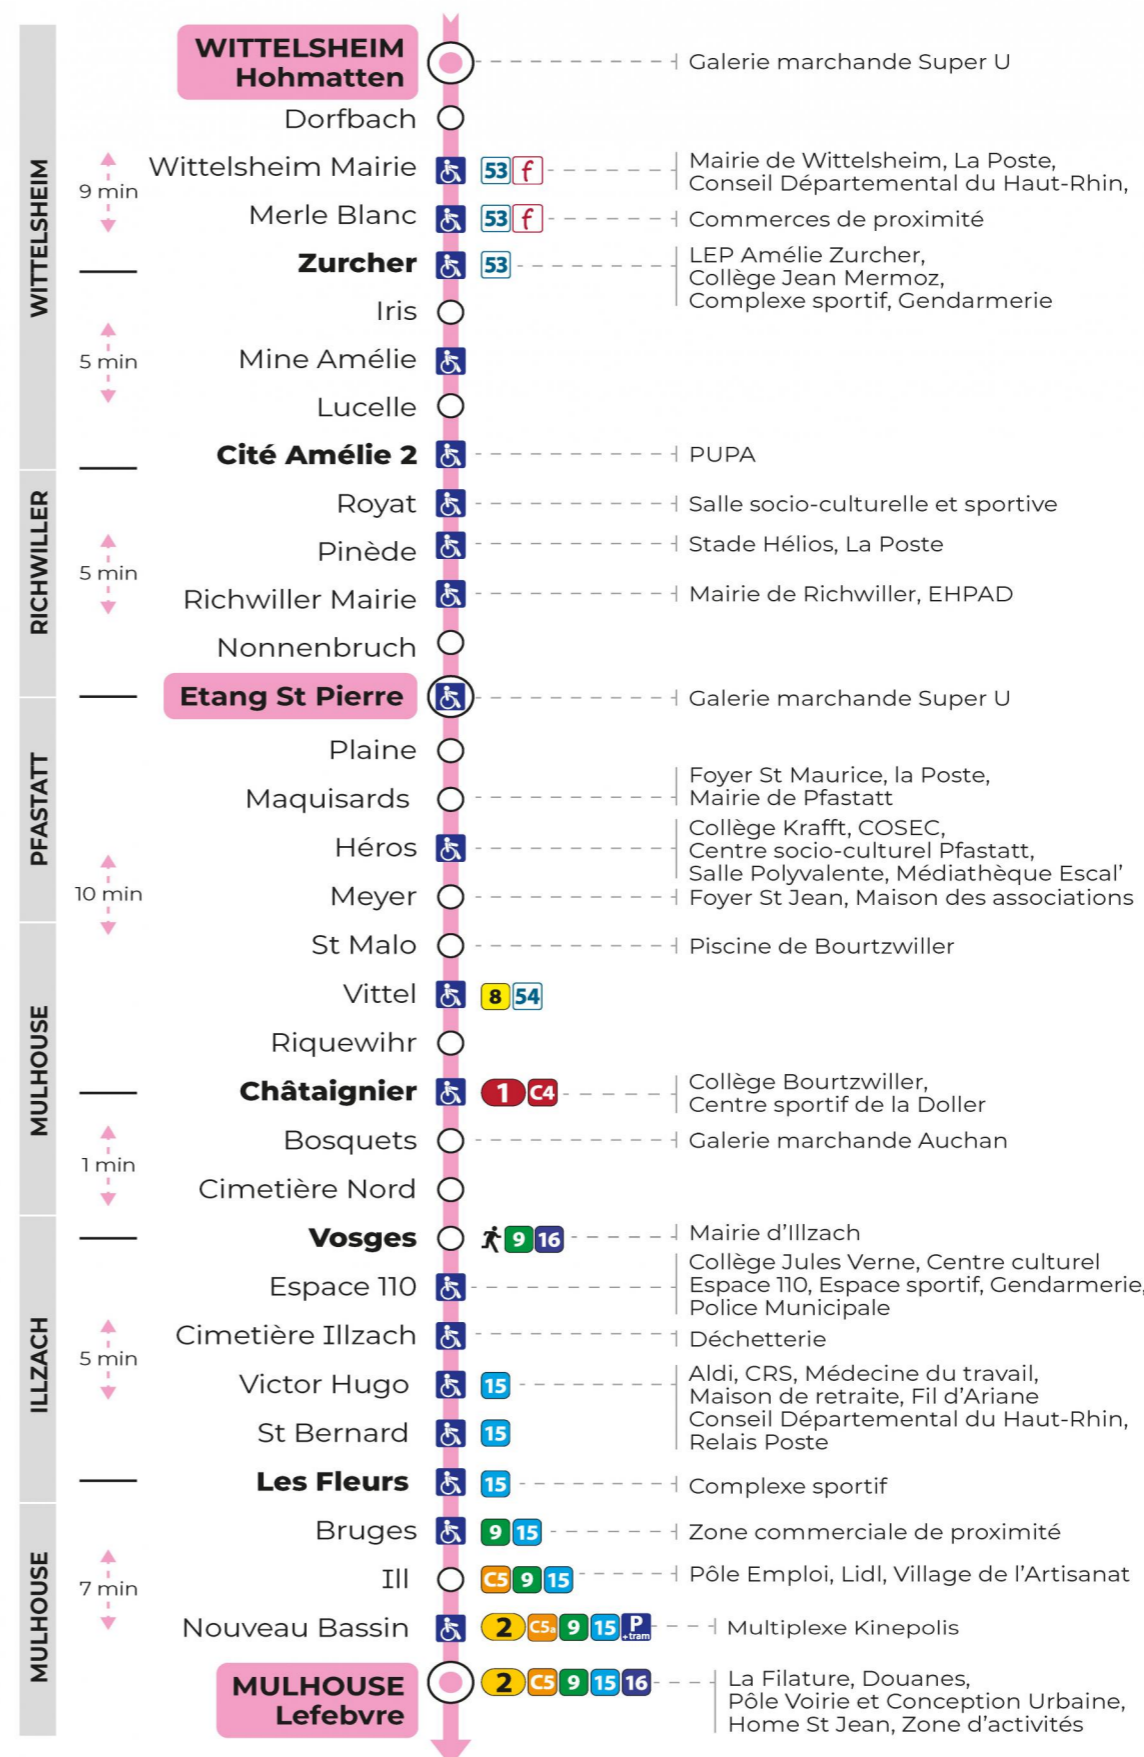

t : Desserte effectuée par un véhicule 8 places (non accessible aux usagers en fauteuil roulant)

Samedi

Samstag
Saturday

5h	6h	7h	8h	9h	10h	11h	12h	13h	14h	15h	16h	17h	18h	19h	20h	21h
35	05	03	09	17	02	09	17	02	09	17	02	09	17	17		09 ^t
	21	25	32	39	24	32	39	24	32	39	24	32	40	42		
		48	54		47	54		47	54		47	54	56			

t : Desserte effectuée par un véhicule 8 places (non accessible aux usagers en fauteuil roulant)

Dimanche et jours fériés

Sonntag und Feiertage
Sunday and bank holidays

9h	10h	11h	12h	13h	14h	15h	16h	17h	18h	19h	20h	21h
31 ^t		31 ^t		30 ^t		30 ^t		30 ^t		31 ^t		09 ^t

t : Desserte effectuée par un véhicule 8 places (non accessible aux usagers en fauteuil roulant)

Le plus proche
BOULANGERIE FLURY
75 rue de Soultz
Mulhouse

Votre bus en direct

Flashez ce QR-Code pour connaître le prochain passage en temps réel

Arrêt accessible
 Correspondance bus à proximité