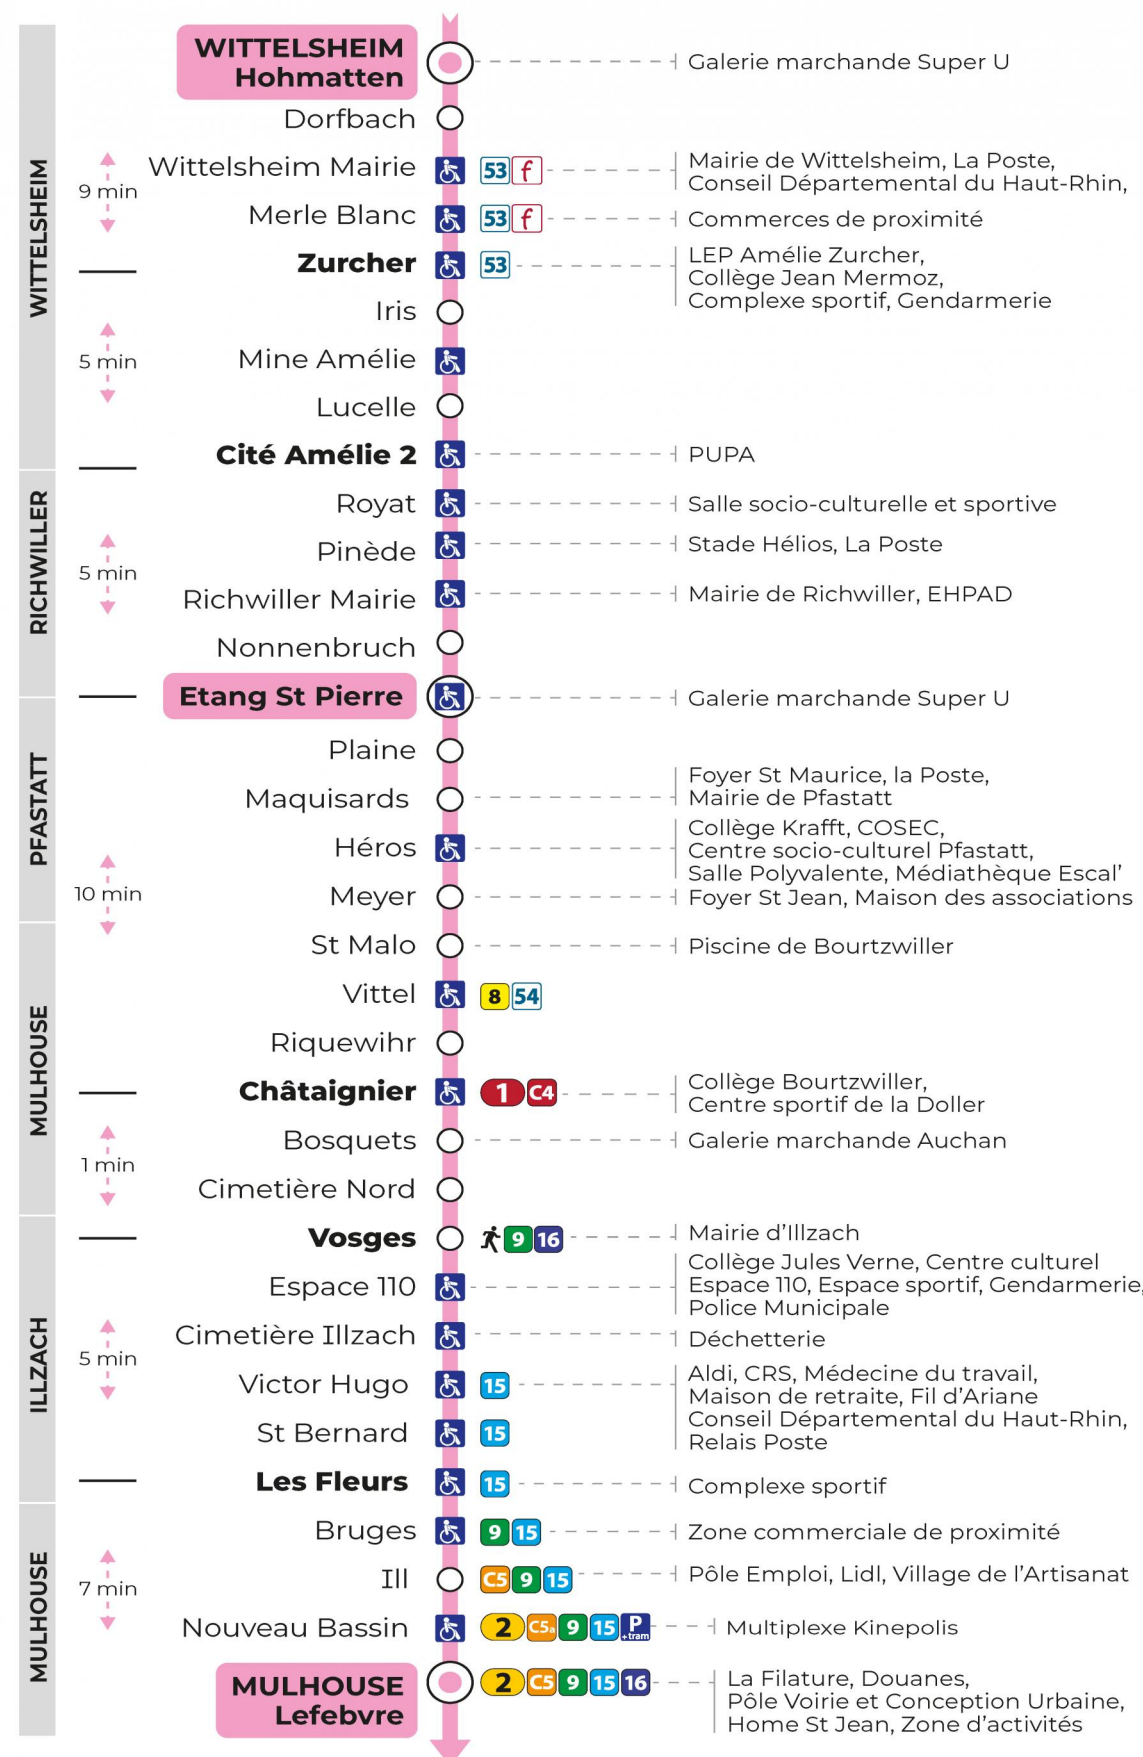

12 arrêt MAQUISARDS

direction LEFEBVRE

Valables du 29 juin au 1er septembre 2024 inclus

Gültig vom 29. Juni bis zum 1. September 2024
Valid from June 29, to September 1, 2024

Lundi à vendredi

Montag bis Freitag
Monday to Friday

5h	6h	7h	8h	9h	10h	11h	12h	13h	14h	15h	16h	17h	18h	19h	20h	21h
33	03	01	07	15	00	07	15	00	07	15	00	07	15	15		07^t
	19	23	30	37	22	30	37	22	30	37	22	30	38	40		
		46	52		45	52		45	52		45	52	54			

t : Desserte effectuée par un véhicule 8 places (non accessible aux usagers en fauteuil roulant)

Samedi

Samstag
Saturday

5h	6h	7h	8h	9h	10h	11h	12h	13h	14h	15h	16h	17h	18h	19h	20h	21h
33	03	01	07	15	00	07	15	00	07	15	00	07	15	15		07^t
	19	23	30	37	22	30	37	22	30	37	22	30	38	40		
		46	52		45	52		45	52		45	52	54			

t : Desserte effectuée par un véhicule 8 places (non accessible aux usagers en fauteuil roulant)

Dimanche et jours fériés

Sonntag und Feiertage
Sunday and bank holidays

9h	10h	11h	12h	13h	14h	15h	16h	17h	18h	19h	20h	21h
29^t		29^t		28^t		28^t		28^t		29^t		07^t

t : Desserte effectuée par un véhicule 8 places (non accessible aux usagers en fauteuil roulant)

Le plus proche
SUPER U LE DAUPHIN
146 rue de Richwiller
Pfastatt

Votre bus en direct

Flashez ce QR-Code pour connaître le prochain passage en temps réel

SAE:394

Arrêt accessible
 Correspondance bus à proximité