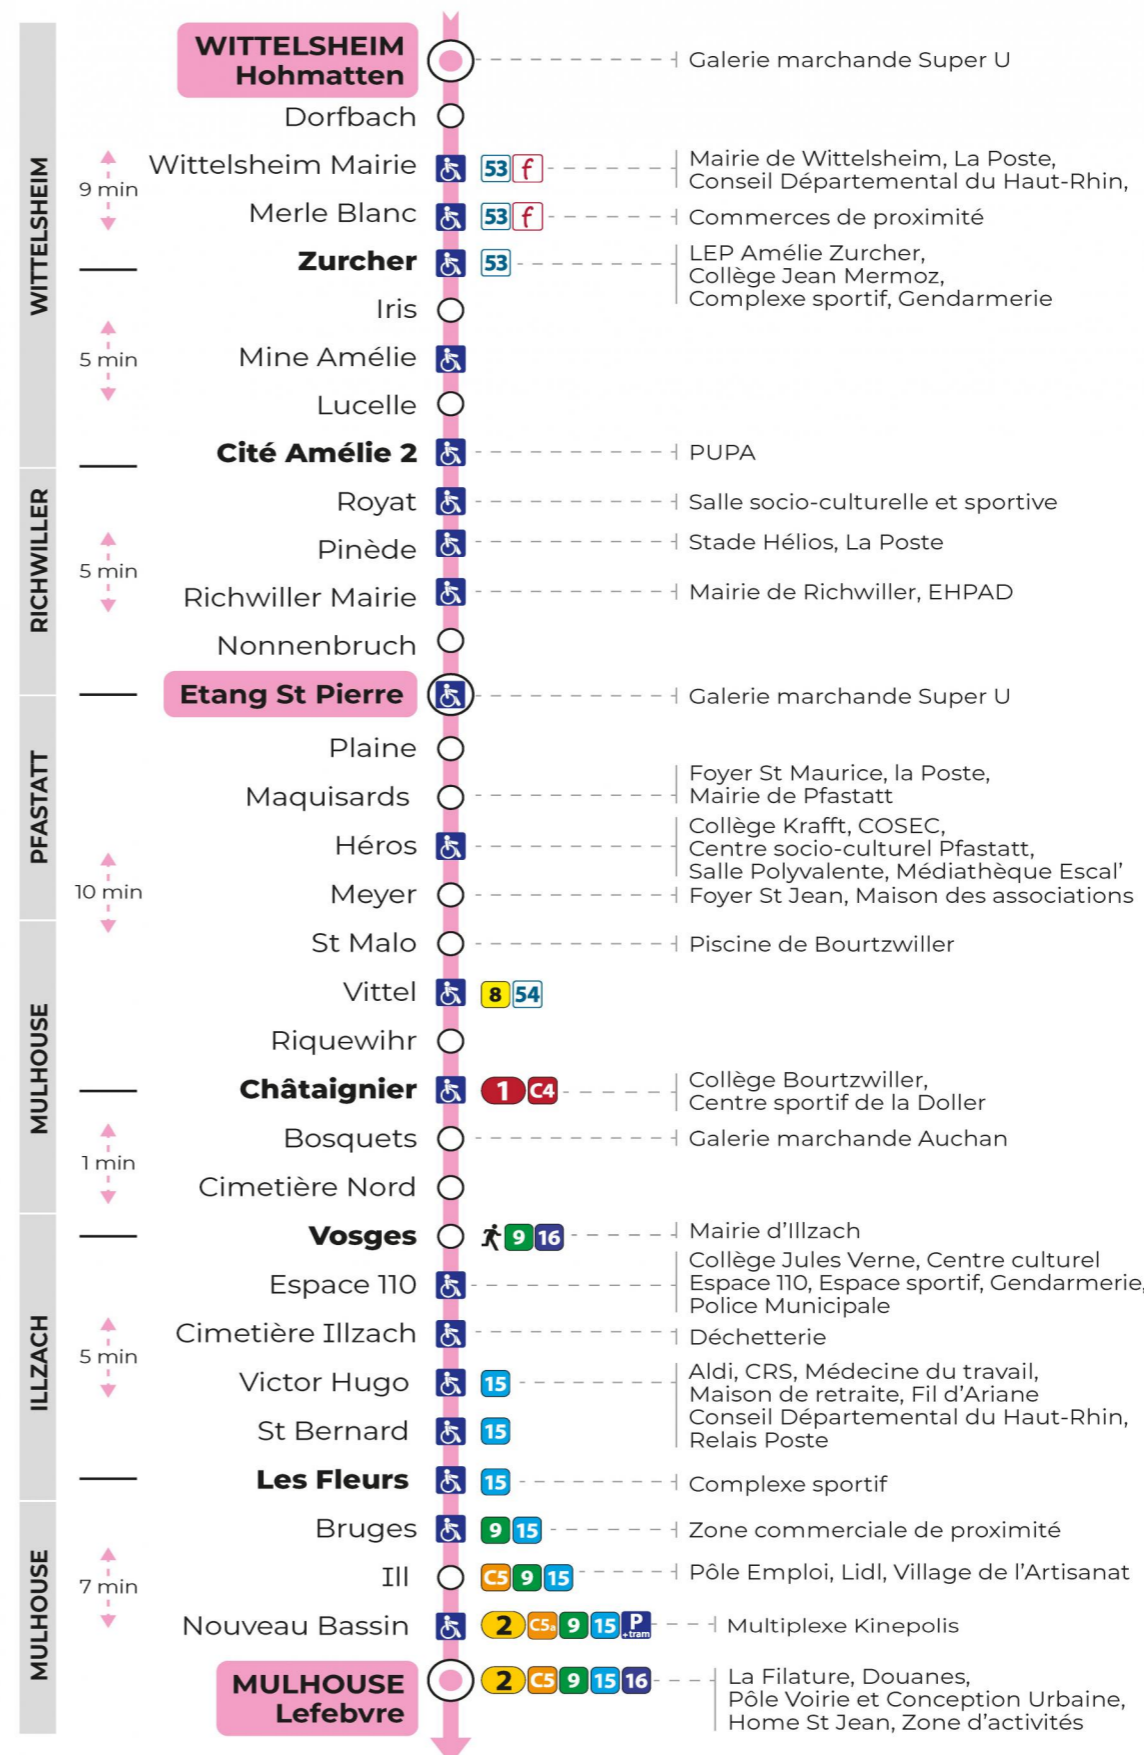

12 arrêt CITE AMELIE 2

direction LEFEBVRE

Valables du 29 juin au 1er septembre 2024 inclus

Gültig vom 29. Juni bis zum 1. September 2024
Valid from June 29, to September 1, 2024

Lundi à vendredi

Montag bis Freitag
Monday to Friday

Samedi

Samstag
Saturday

5h	6h	7h	8h	9h	10h	11h	12h	13h	14h	15h	16h	17h	18h	19h	20h	21h
56	12	39	23	08	38	23	08	38	23	08	38	23	08	33		00 ^t
	54			53			53			53			47			

t : Desserte effectuée par un véhicule 8 places (non accessible aux usagers en fauteuil roulant)

Dimanche et jours fériés

Sonntag und Feiertage
Sunday and bank holidays

9h	10h	11h	12h	13h	14h	15h	16h	17h	18h	19h	20h	21h
23 ^t		23 ^t		21 ^t		21 ^t		21 ^t		23 ^t		00 ^t

t : Desserte effectuée par un véhicule 8 places (non accessible aux usagers en fauteuil roulant)

Le plus proche
Point de vente Soléa
TABAC & CO
 123 rue de Reiningue
 Wittelsheim

Votre bus en direct
 Flashez ce QR-Code pour connaître le prochain passage en temps réel

SAE:2096

Arrêt accessible
 Correspondance bus à proximité