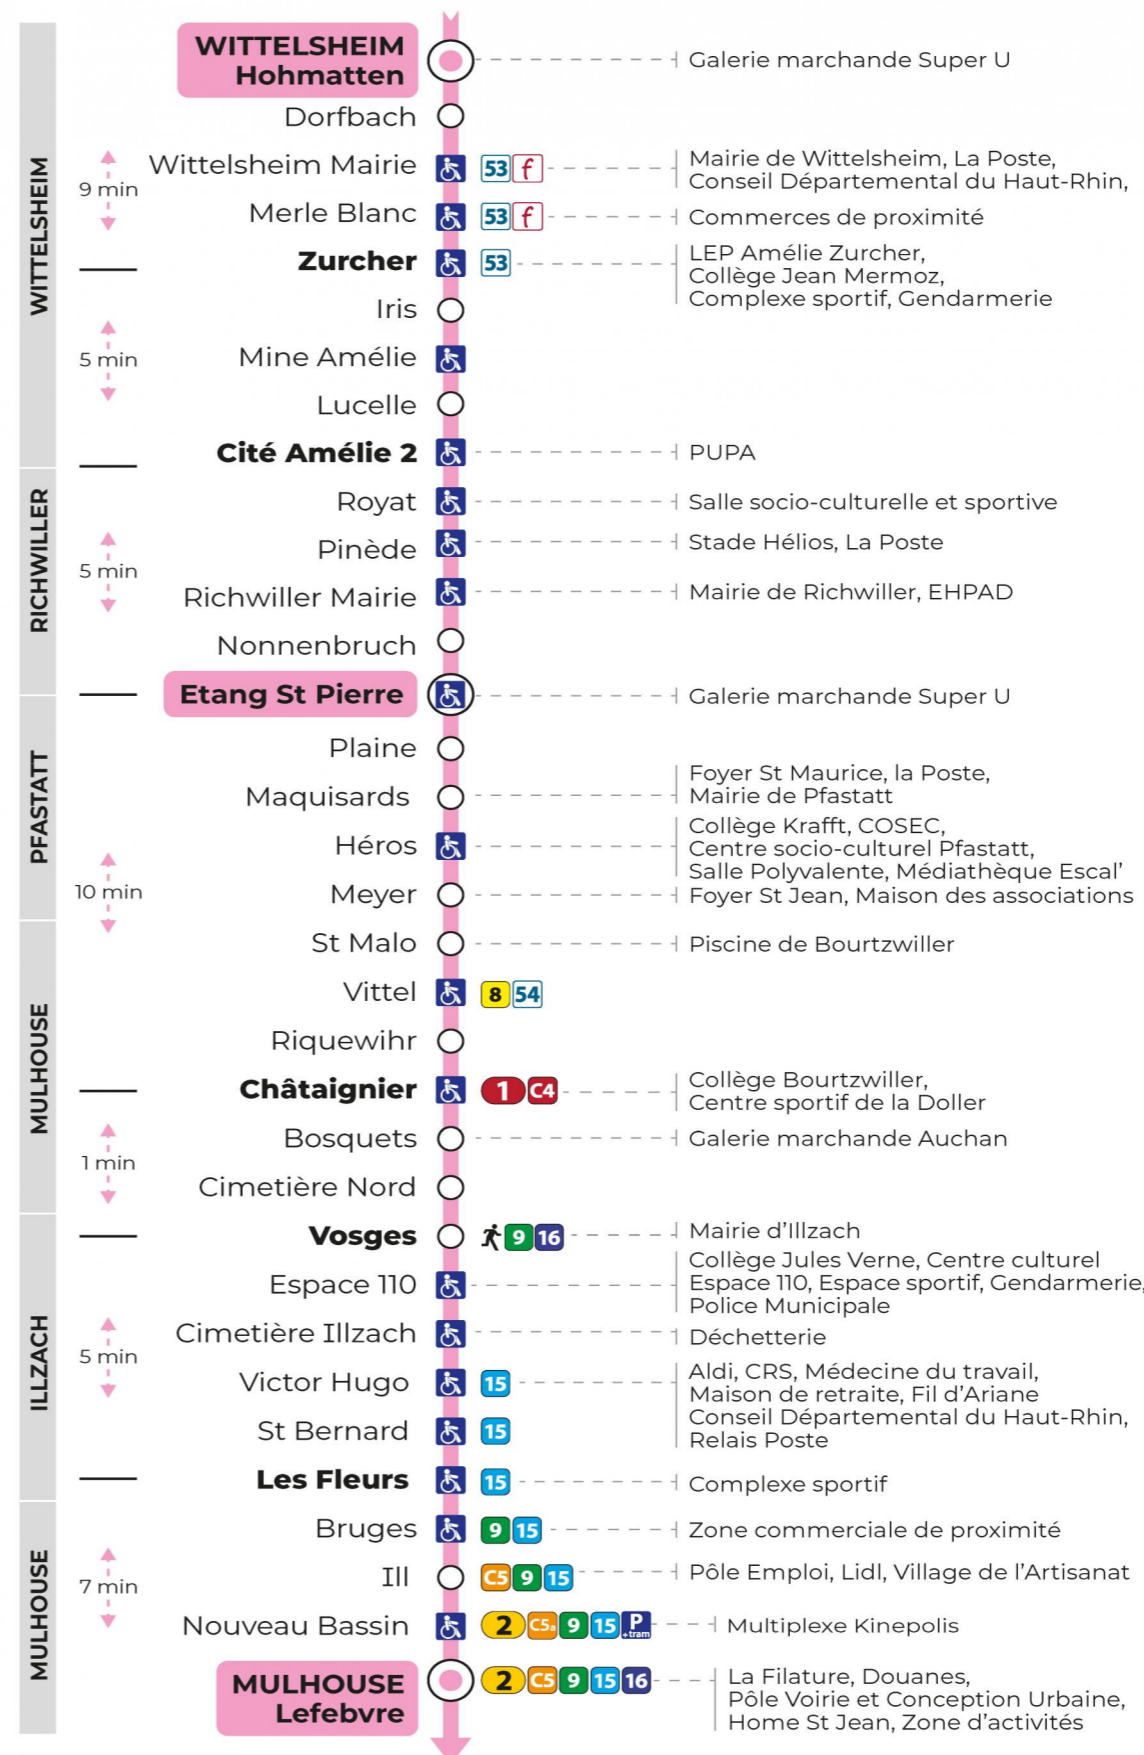

t : Desserte effectuée par un véhicule 8 places (non accessible aux usagers en fauteuil roulant)

Samedi

Samstag
Saturday

5h	6h	7h	8h	9h	10h	11h	12h	13h	14h	15h	16h	17h	18h	19h	20h
52	08	34	18	03	33	18	03	33	18	03	33	18	03	29	56 ^t
	49			48			48			48			43		

t : Desserte effectuée par un véhicule 8 places (non accessible aux usagers en fauteuil roulant)

Dimanche et jours fériés

Sonntag und Feiertage
Sunday and bank holidays

9h	10h	11h	12h	13h	14h	15h	16h	17h	18h	19h	20h
18 ^t		18 ^t		16 ^t		16 ^t		16 ^t		18 ^t	55 ^t

t : Desserte effectuée par un véhicule 8 places (non accessible aux usagers en fauteuil roulant)

Le plus proche
TABAC & CO
123 rue de Reiningue
Wittelsheim

Votre bus en direct

Flashez ce QR-Code pour
connaître le prochain
passage en temps réel

Arrêt accessible
 Correspondance bus à proximité