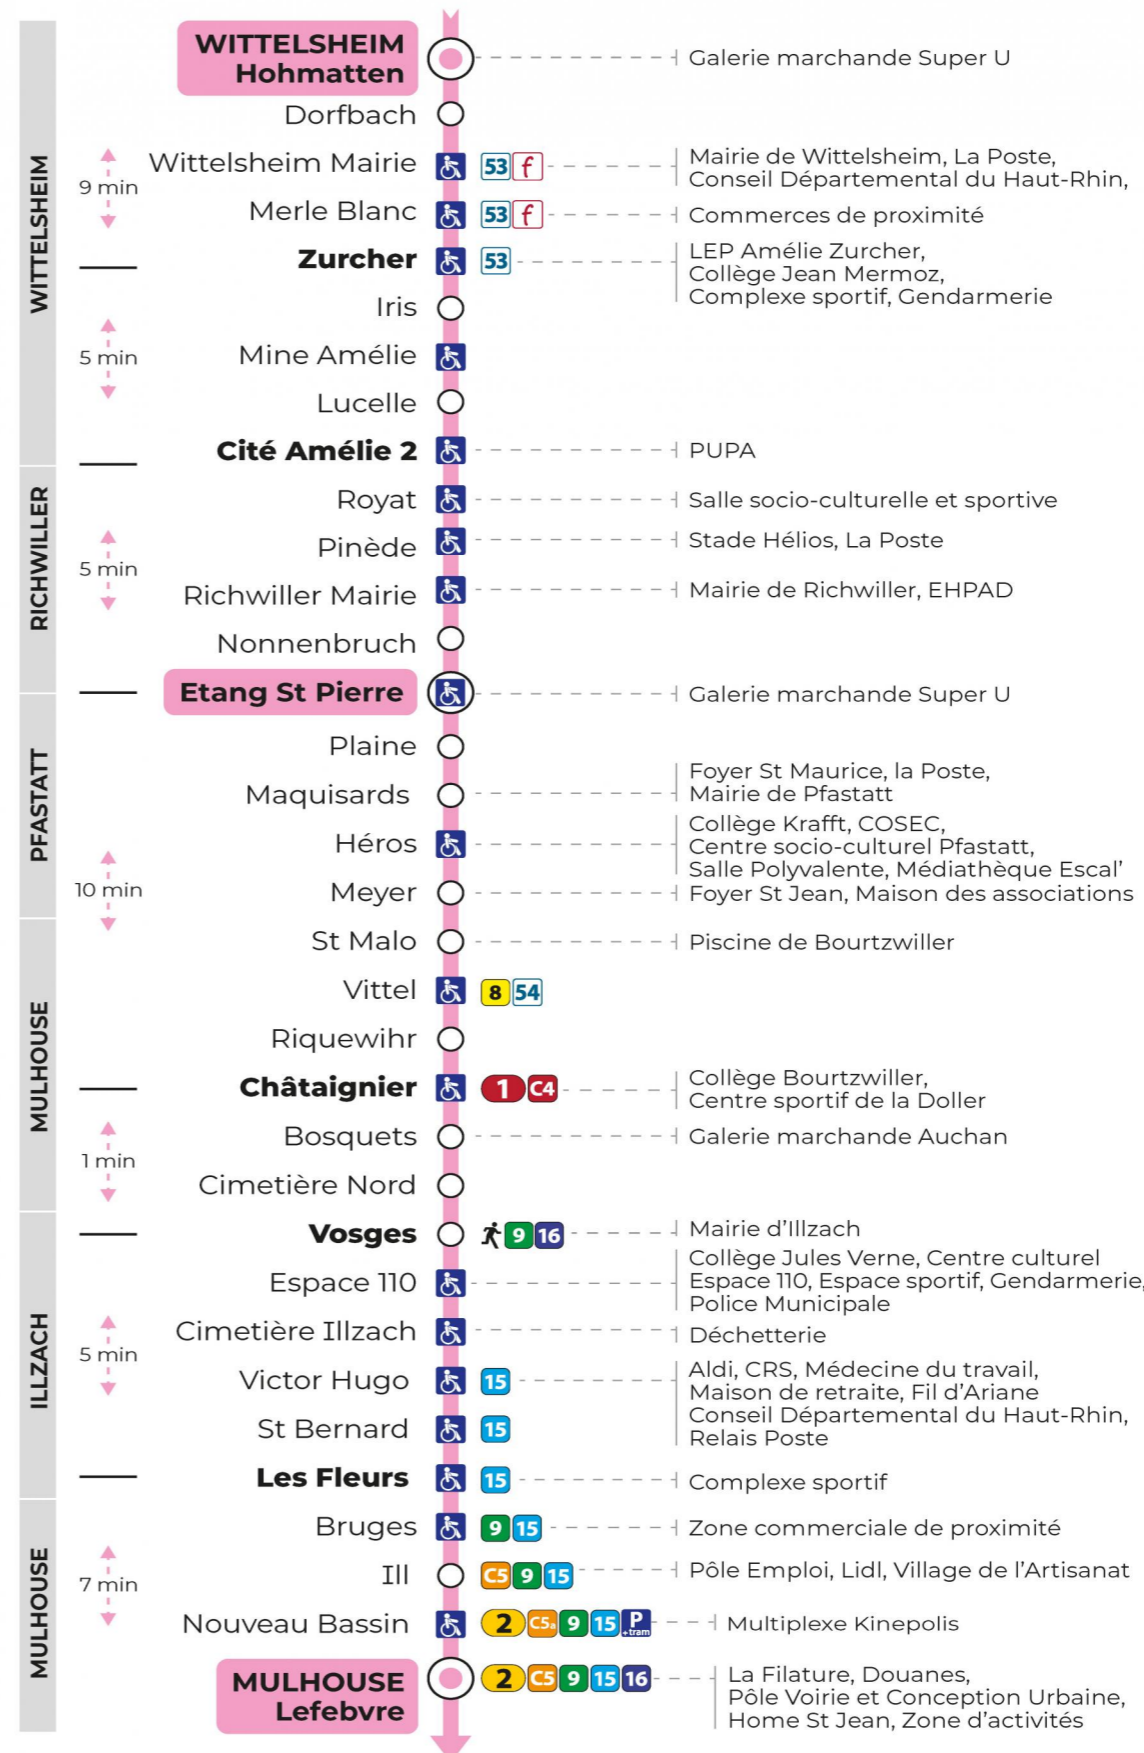

Valables du 29 juin au 1er septembre 2024 inclus

Gültig vom 29. Juni bis zum 1. September 2024
Valid from June 29, to September 1, 2024

Lundi à vendredi

Montag bis Freitag
Monday to Friday

5h	6h	7h	8h	9h	10h	11h	12h	13h	14h	15h	16h	17h	18h	19h	20h
49	05	31	15	00	30	15	00	30	15	00	30	15	00	26	53^t
	46			45			45			45			40		

t : Desserte effectuée par un véhicule 8 places (non accessible aux usagers en fauteuil roulant)

Samedi

Samstag
Saturday

5h	6h	7h	8h	9h	10h	11h	12h	13h	14h	15h	16h	17h	18h	19h	20h
49	05	31	15	00	30	15	00	30	15	00	30	15	00	26	53^t
	46			45			45			45			40		

t : Desserte effectuée par un véhicule 8 places (non accessible aux usagers en fauteuil roulant)

Dimanche et jours fériés

Sonntag und Feiertage
Sunday and bank holidays

9h	10h	11h	12h	13h	14h	15h	16h	17h	18h	19h	20h
15^t		15^t		13^t		13^t		13^t		15^t	52^t

t : Desserte effectuée par un véhicule 8 places (non accessible aux usagers en fauteuil roulant)

Le plus proche
TABAC DU CENTRE
12 rue de Mulhouse
Wittelsheim

Votre bus en direct

Flashez ce QR-Code pour connaître le prochain passage en temps réel

SAE:2175

Arrêt accessible
 Correspondance bus à proximité