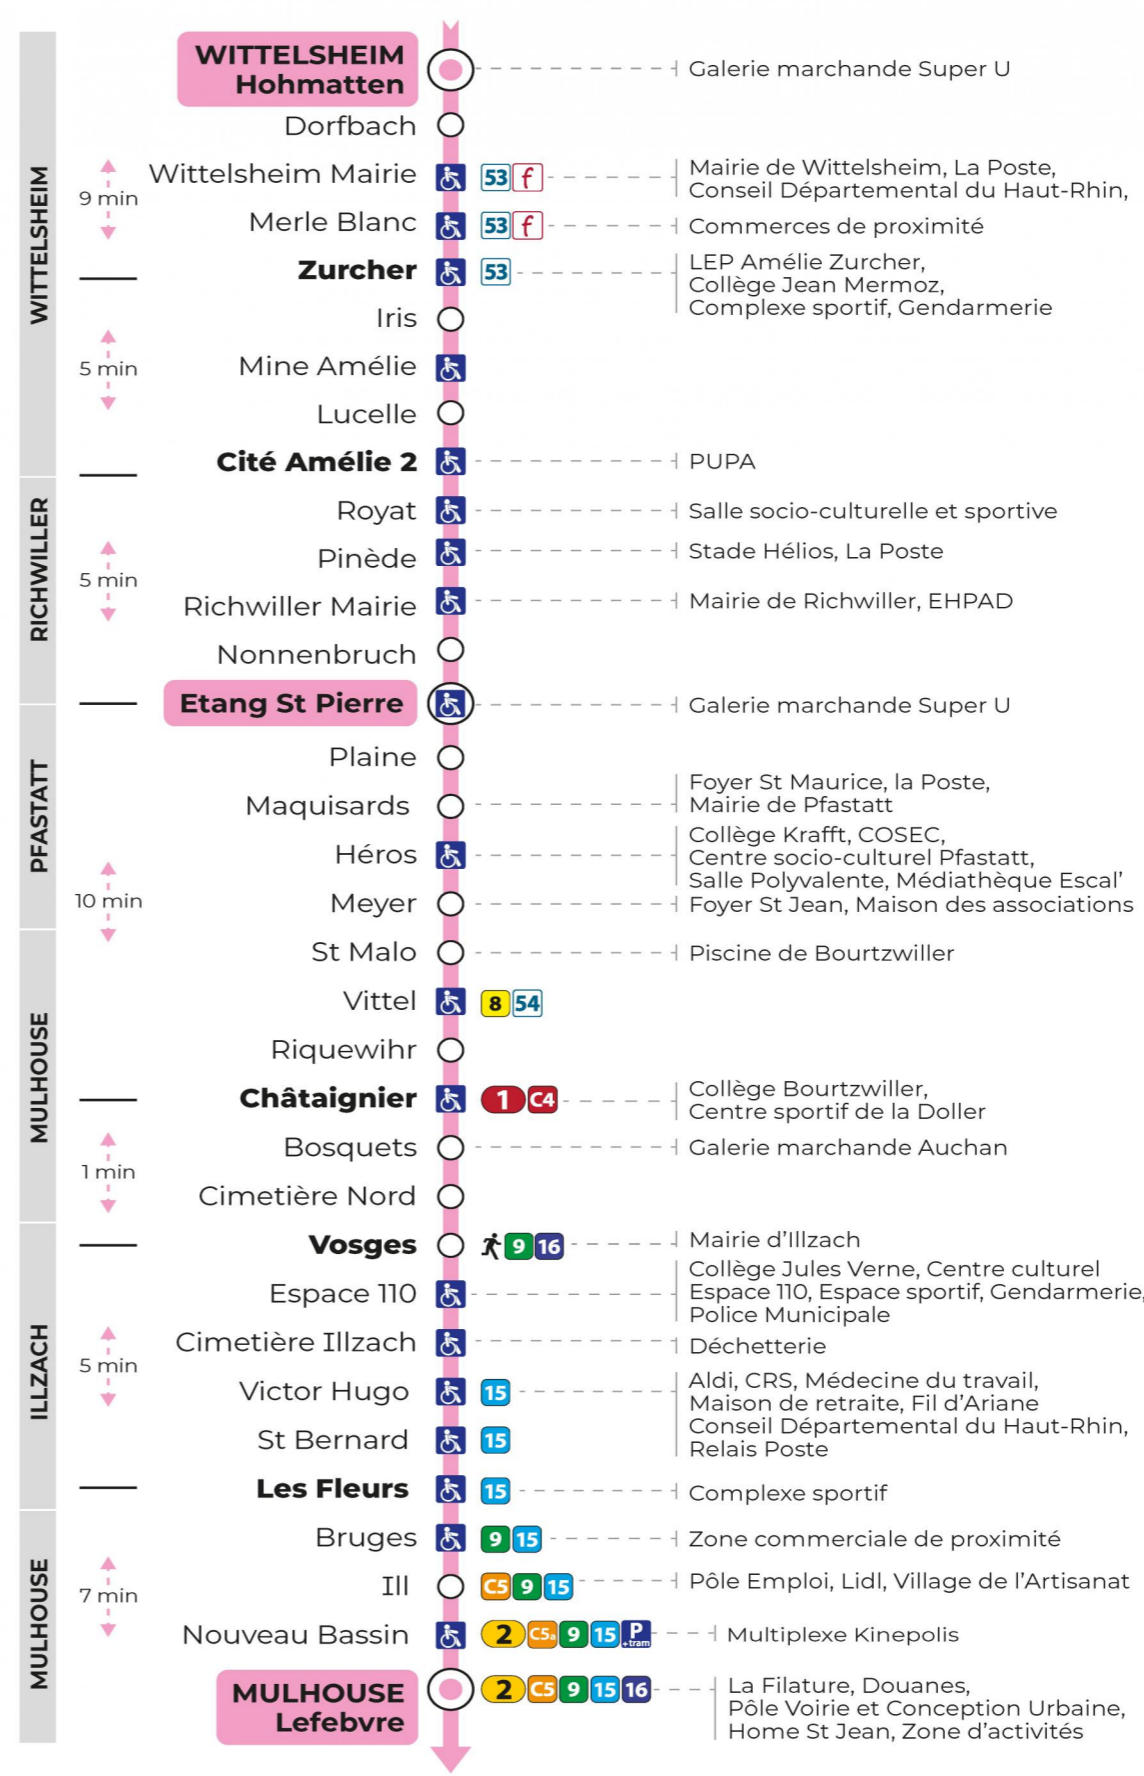

t : Desserte effectuée par un véhicule 8 places (non accessible aux usagers en fauteuil roulant)

**Samedi**

Samstag  
Saturday

| 5h | 6h | 7h | 8h | 9h | 10h | 11h | 12h | 13h | 14h | 15h | 16h | 17h | 18h | 19h | 20h             |
|----|----|----|----|----|-----|-----|-----|-----|-----|-----|-----|-----|-----|-----|-----------------|
| 47 | 03 | 29 | 13 | 43 | 28  | 13  | 43  | 28  | 13  | 43  | 28  | 13  | 38  | 24  | 51 <sup>t</sup> |
|    | 44 |    | 58 |    |     | 58  |     |     | 58  |     |     | 58  |     |     |                 |

t : Desserte effectuée par un véhicule 8 places (non accessible aux usagers en fauteuil roulant)

**Dimanche et jours fériés**

Sonntag und Feiertage  
Sunday and bank holidays

| 9h              | 10h | 11h             | 12h | 13h             | 14h | 15h             | 16h | 17h             | 18h | 19h             | 20h             |
|-----------------|-----|-----------------|-----|-----------------|-----|-----------------|-----|-----------------|-----|-----------------|-----------------|
| 13 <sup>t</sup> |     | 13 <sup>t</sup> |     | 11 <sup>t</sup> |     | 11 <sup>t</sup> |     | 11 <sup>t</sup> |     | 13 <sup>t</sup> | 51 <sup>t</sup> |

t : Desserte effectuée par un véhicule 8 places (non accessible aux usagers en fauteuil roulant)

**Le plus proche**  
**TABAC DU CENTRE**  
12 rue de Mulhouse  
Wittelsheim

**Votre bus en direct**

Flashez ce QR-Code pour connaître le prochain passage en temps réel

Arrêt accessible  
 Correspondance bus à proximité