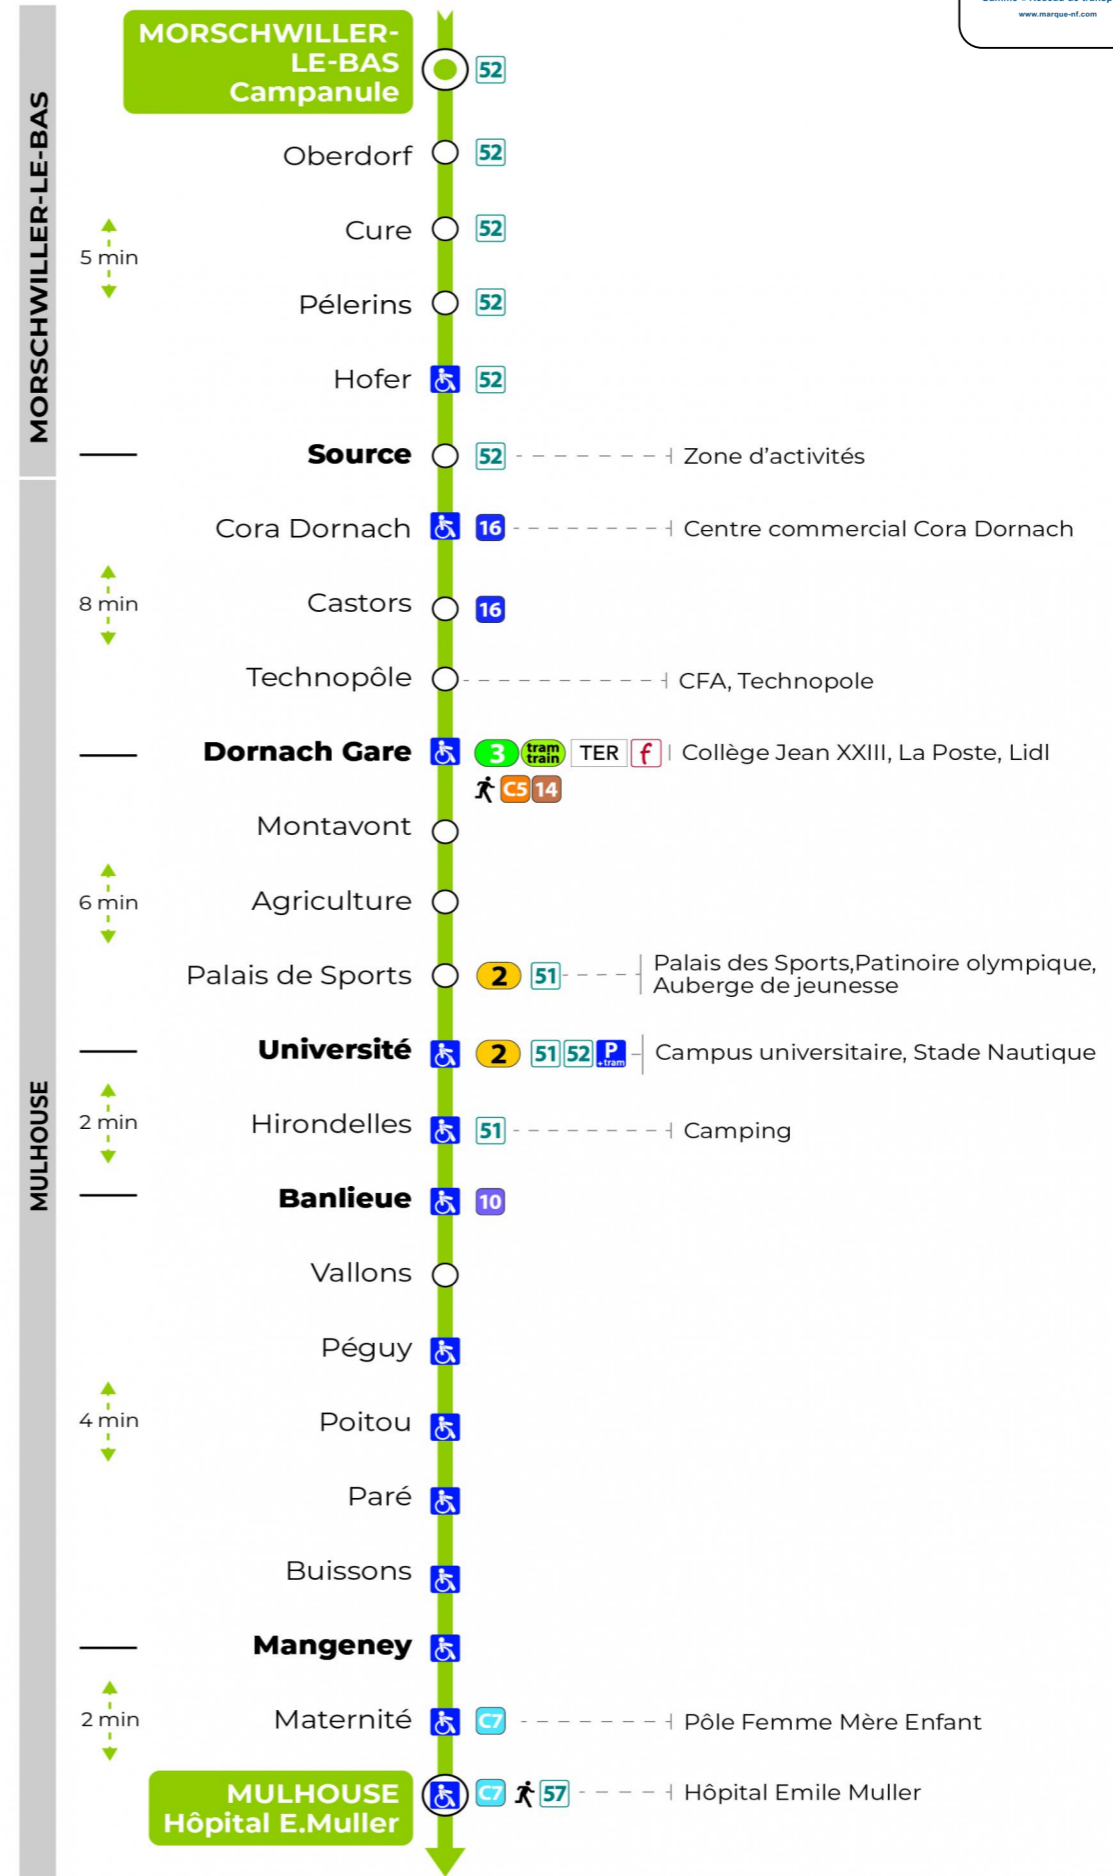

13

arrêt **BANLIEUE**
direction **HOPITAL E. MULLER**

Valables du 29 juin au 1er septembre 2024 inclus

Gültig vom 29. Juni bis zum 1. September 2024
Valid from June 29, to September 1, 2024

Lundi à vendredi

Montag bis Freitag
Monday to Friday

6h	7h	8h	9h	10h	11h	12h	13h	14h	15h	16h	17h	18h	19h
38	30	00	00	00	00	00	00	00	00	00	00	00	00
59		28	30	30	30	30	30	30	30	30	30	30	29
													50

Samedi

Samstag
Saturday

6h	7h	8h	9h	10h	11h	12h	13h	14h	15h	16h	17h	18h	19h
38	30	00	00	00	00	00	00	00	00	00	00	00	00
59		28	30	30	30	30	30	30	30	30	30	30	29
													50

Le plus proche
TABAC L'HELICO
2 rue de Dornach
Didenheim

Votre bus en direct

Flashez ce QR-Code pour connaître le prochain passage en temps réel

Arrêt accessible
 Correspondance bus à proximité