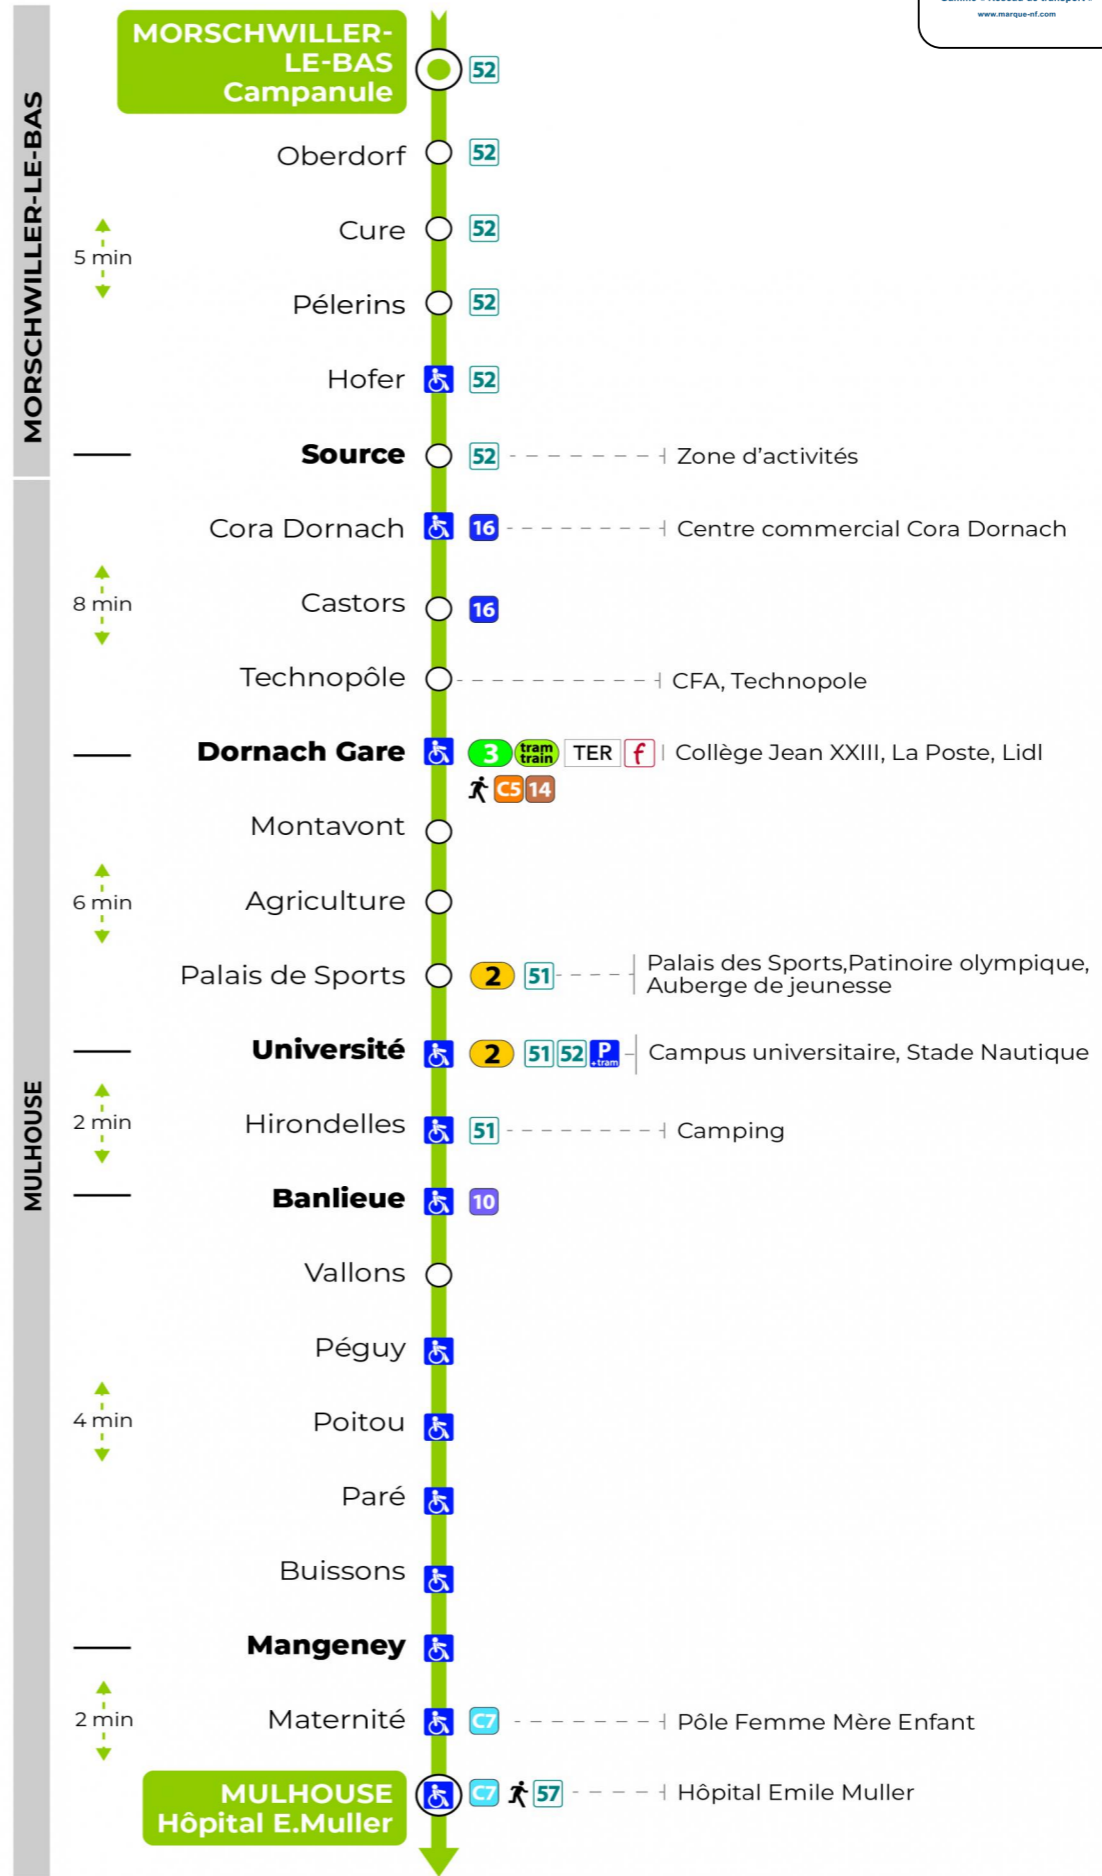

13

arrêt **PALAIS DES SPORTS**
direction **HOPITAL E. MULLER**

Valables du 29 juin au 1er septembre 2024 inclus

Gültig vom 29. Juni bis zum 1. September 2024
Valid from June 29, to September 1, 2024

Lundi à vendredi

Montag bis Freitag
Monday to Friday

6h	7h	8h	9h	10h	11h	12h	13h	14h	15h	16h	17h	18h	19h
35	27	25	27	27	27	27	27	27	27	27	27	27	26
56	57	57	57	57	57	57	57	57	57	57	57	57	47

Samedi

Samstag
Saturday

6h	7h	8h	9h	10h	11h	12h	13h	14h	15h	16h	17h	18h	19h
35	27	25	27	27	27	27	27	27	27	27	27	27	26
56	57	57	57	57	57	57	57	57	57	57	57	57	47

Le plus proche
TABAC L'HELICO
2 rue de Dornach
Didenheim

Votre bus en direct

Flashez ce QR-Code pour connaître le prochain passage en temps réel

Arrêt accessible
 Correspondance bus à proximité