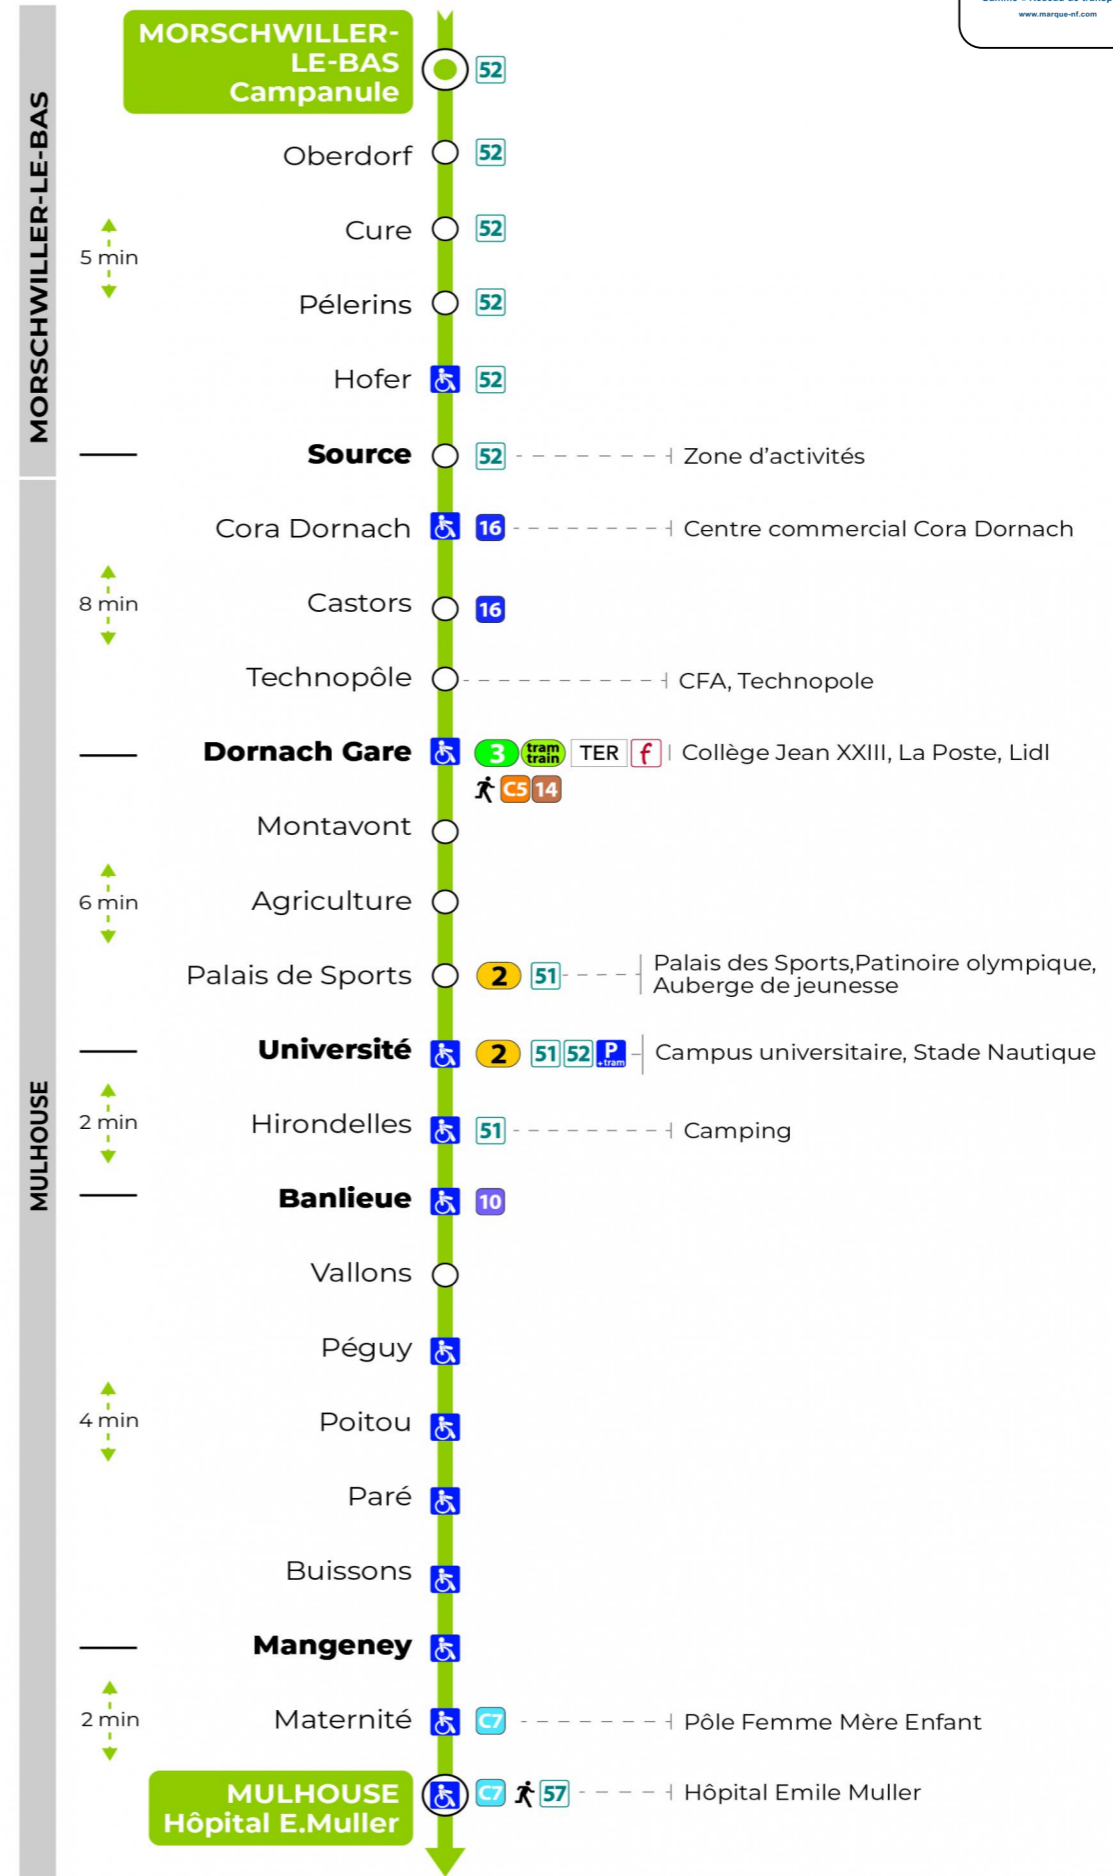

13 arrêt AGRICULTURE direction HOPITAL E. MULLER

Valables du 29 juin au 1er septembre 2024 inclus

Gültig vom 29. Juni bis zum 1. September 2024
Valid from June 29, to September 1, 2024

Lundi à vendredi

Montag bis Freitag
Monday to Friday

6h	7h	8h	9h	10h	11h	12h	13h	14h	15h	16h	17h	18h	19h
33	25	23	25	25	25	25	25	25	25	25	25	25	24
54	55	55	55	55	55	55	55	55	55	55	55	55	45

Samedi

Samstag
Saturday

6h	7h	8h	9h	10h	11h	12h	13h	14h	15h	16h	17h	18h	19h
33	25	23	25	25	25	25	25	25	25	25	25	25	24
54	55	55	55	55	55	55	55	55	55	55	55	55	45

Le plus proche
TABAC BURG
25 Bd des Nations
Mulhouse

Votre bus en direct

Flashez ce QR-Code pour connaître le prochain passage en temps réel

SAE:5220

Arrêt accessible
 Correspondance bus à proximité

(DCM - ETE 2024)