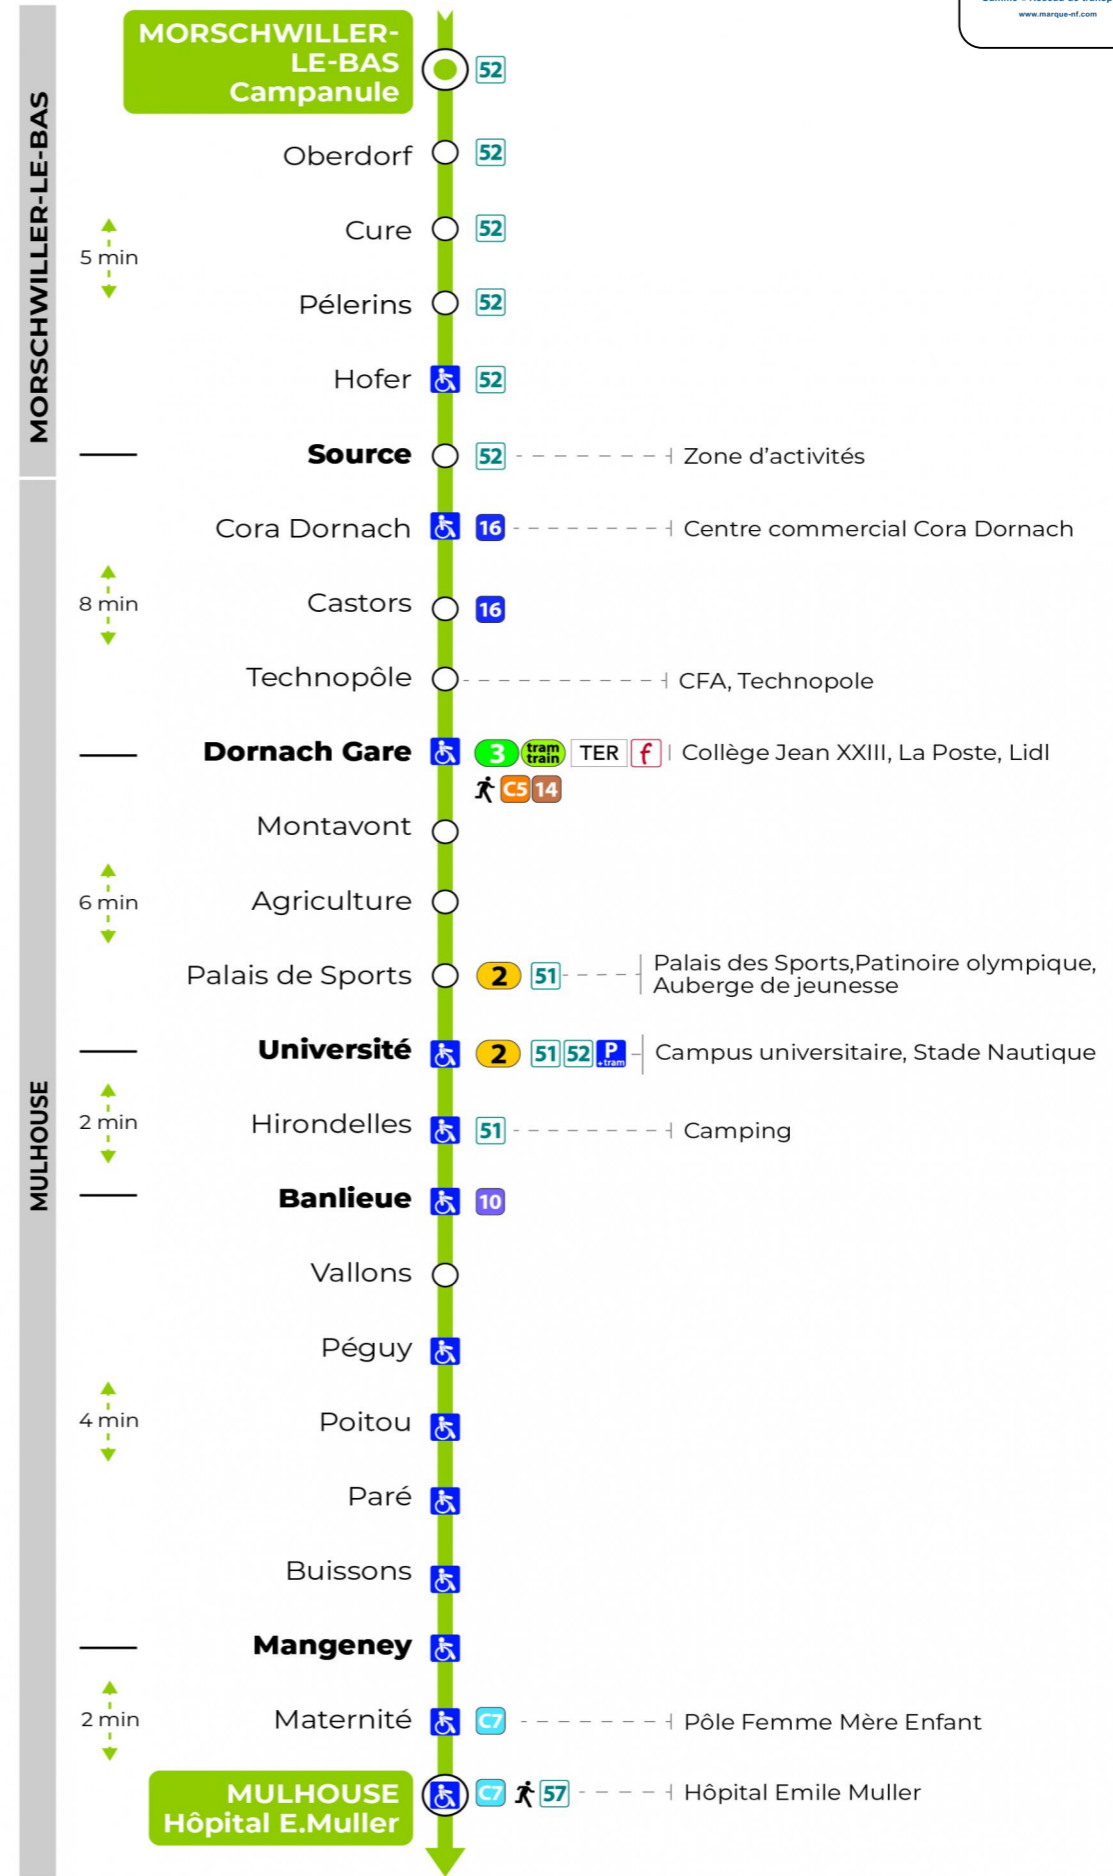

13 arrêt TECHNOPOLE direction HOPITAL E. MULLER

Valables du 29 juin au 1er septembre 2024 inclus

Gültig vom 29. Juni bis zum 1. September 2024
Valid from June 29, to September 1, 2024

Lundi à vendredi

Montag bis Freitag
Monday to Friday

6h	7h	8h	9h	10h	11h	12h	13h	14h	15h	16h	17h	18h	19h
29	20	17	20	20	20	20	20	20	20	20	20	20	20
50	50	49	50	50	50	50	50	50	50	50	50	50	41

Samedi

Samstag
Saturday

6h	7h	8h	9h	10h	11h	12h	13h	14h	15h	16h	17h	18h	19h
29	20	17	20	20	20	20	20	20	20	20	20	20	20
50	50	49	50	50	50	50	50	50	50	50	50	50	41

Le plus proche
CYBERPHONE DES COTEAUX
31 rue Alphonse Kienzler
Mulhouse

Votre bus en direct

Flashez ce QR-Code pour connaître le prochain passage en temps réel

SAE:5223

Arrêt accessible
 Correspondance bus à proximité