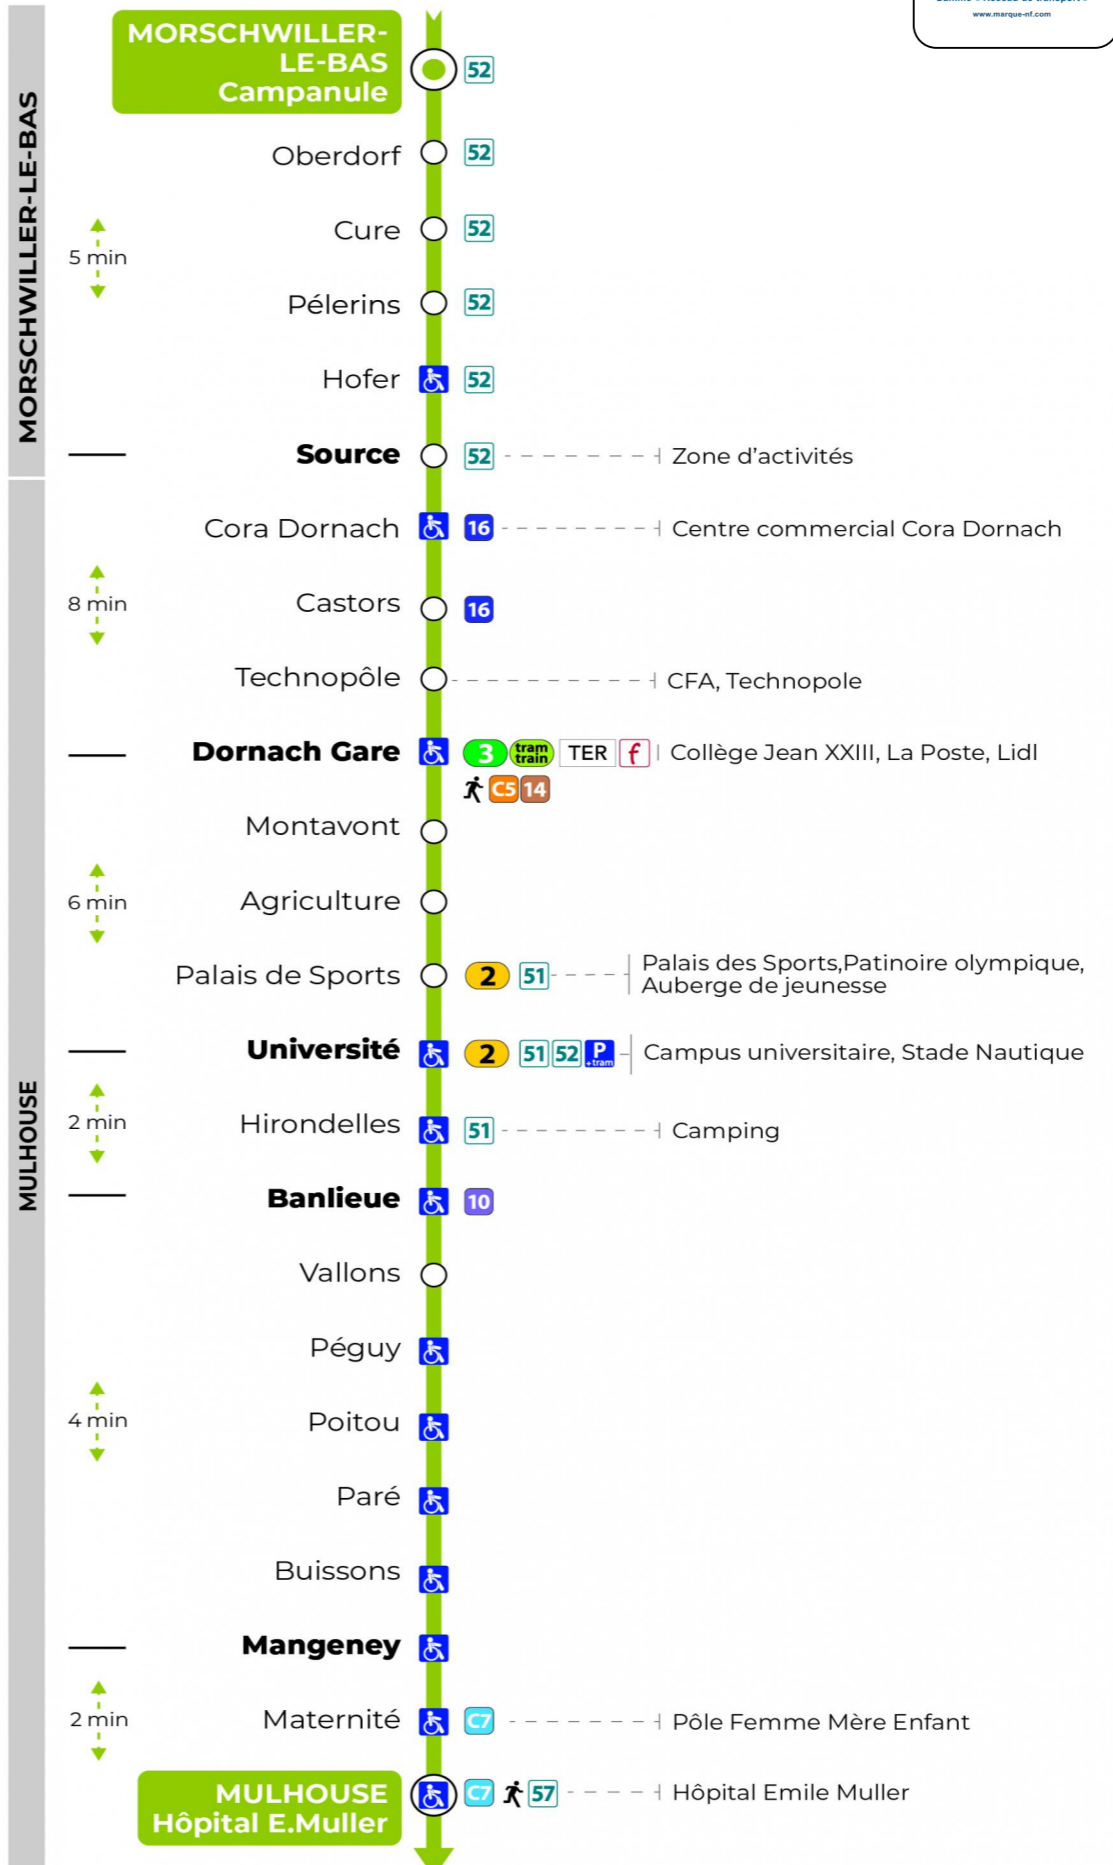

13

arrêt **PELERINS**
direction **HOPITAL E. MULLER**

Valables du 29 juin au 1er septembre 2024 inclus

Gültig vom 29. Juni bis zum 1. September 2024
Valid from June 29, to September 1, 2024

Lundi à vendredi

Montag bis Freitag
Monday to Friday

6h	7h	8h	9h	10h	11h	12h	13h	14h	15h	16h	17h	18h	19h
22	13	10	12	12	12	12	12	12	12	12	12	12	12
43	43	42	42	42	42	42	42	42	42	42	42	42	34

Samedi

Samstag
Saturday

6h	7h	8h	9h	10h	11h	12h	13h	14h	15h	16h	17h	18h	19h
22	13	10	12	12	12	12	12	12	12	12	12	12	12
43	43	42	42	42	42	42	42	42	42	42	42	42	34

Le plus proche
CYBERPHONE DES COTEAUX
31 rue Alphonse Kienzler
Mulhouse

Votre bus en direct
Flashez ce QR-Code pour connaître le prochain passage en temps réel

Arrêt accessible
 Correspondance bus à proximité