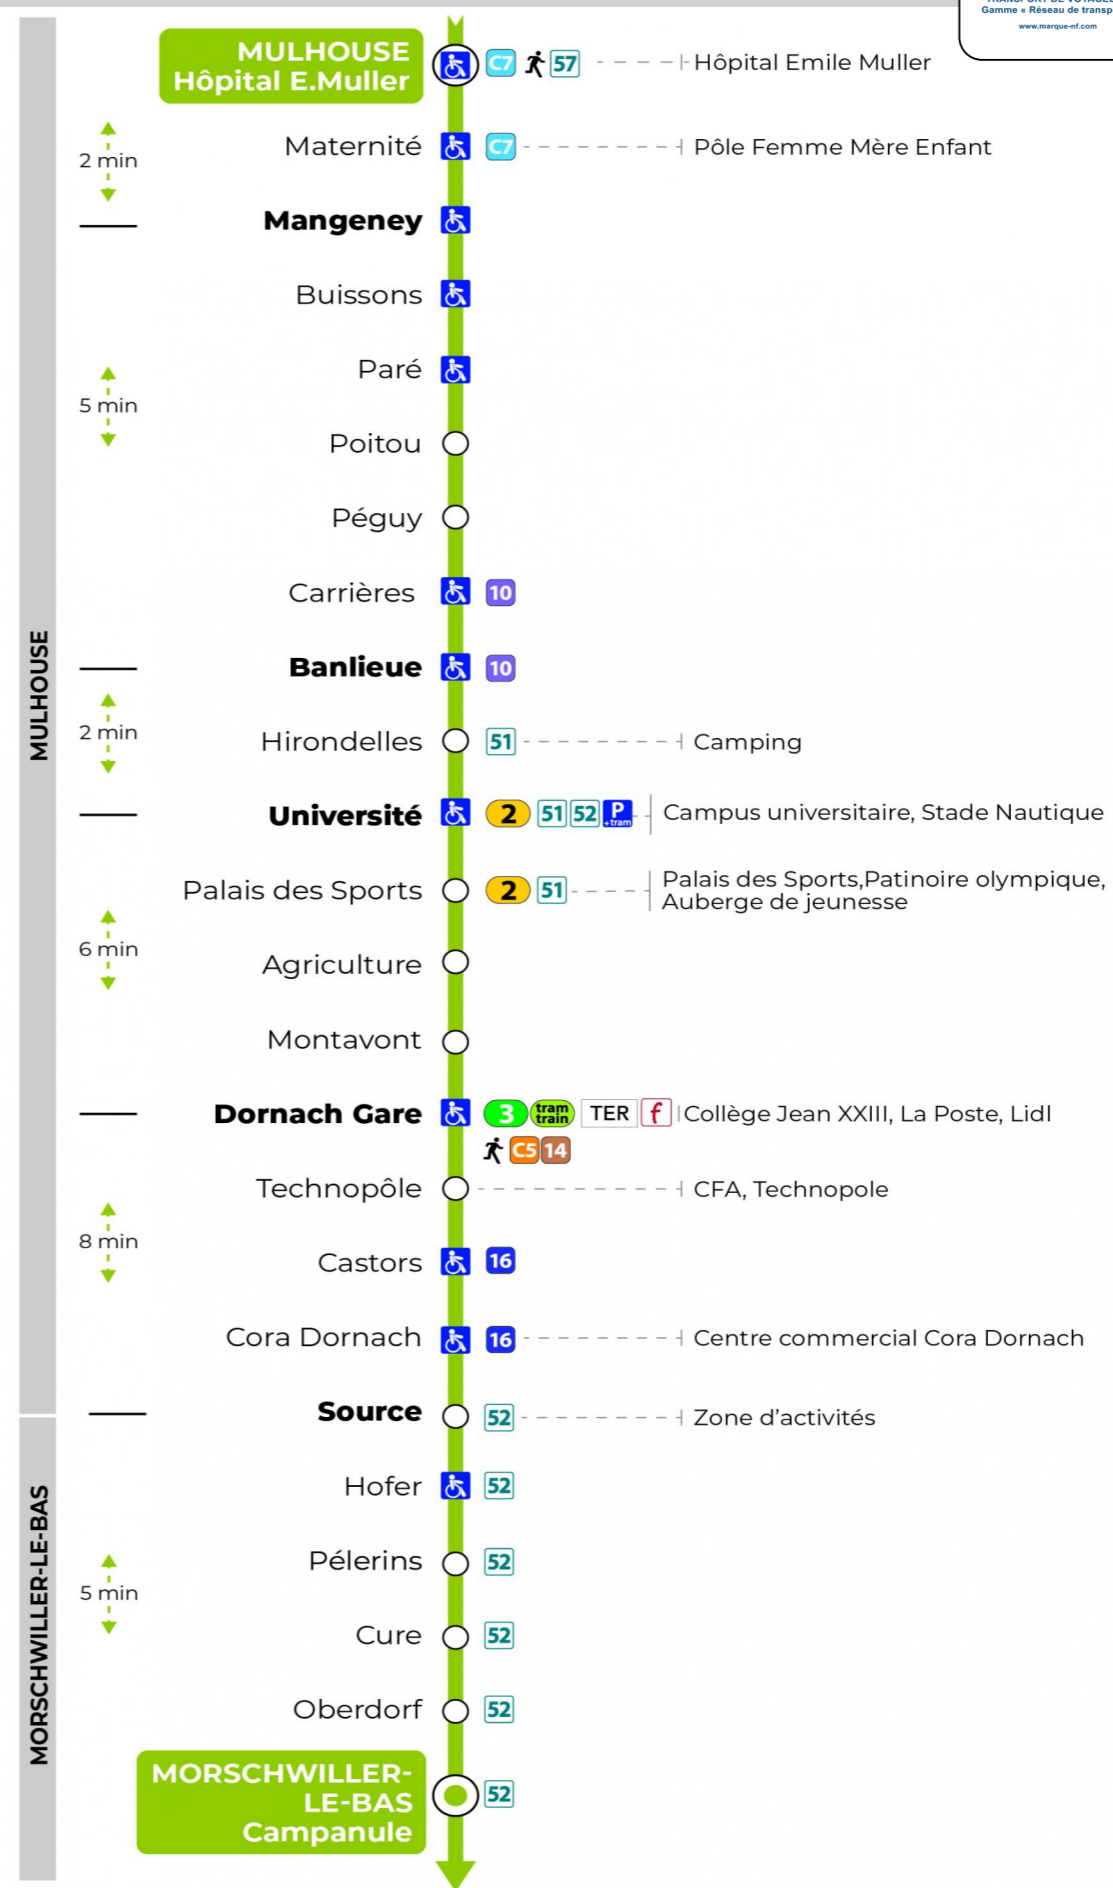

13 arrêt OBERDORF direction CAMPANULE

Valables du 29 juin au 1er septembre 2024 inclus

Gültig vom 29. Juni bis zum 1. September 2024
Valid from June 29, to September 1, 2024

Lundi à vendredi

Montag bis Freitag
Monday to Friday

6h	7h	8h	9h	10h	11h	12h	13h	14h	15h	16h	17h	18h	19h	20h
47	18	19	19	19	19	20	19	19	20	20	20	20	18	27
	49	49	49	49	49	49	49	49	50	50	50	49	47	

Samedi

Samstag
Saturday

6h	7h	8h	9h	10h	11h	12h	13h	14h	15h	16h	17h	18h	19h	20h
47	18	19	19	19	19	20	19	19	20	20	20	20	18	27
	49	49	49	49	49	49	49	49	50	50	50	49	47	

Le plus proche
CYBERPHONE DES COTEAUX
31 rue Alphonse Kienzler
Mulhouse

Votre bus en direct

Flashez ce QR-Code pour connaître le prochain passage en temps réel