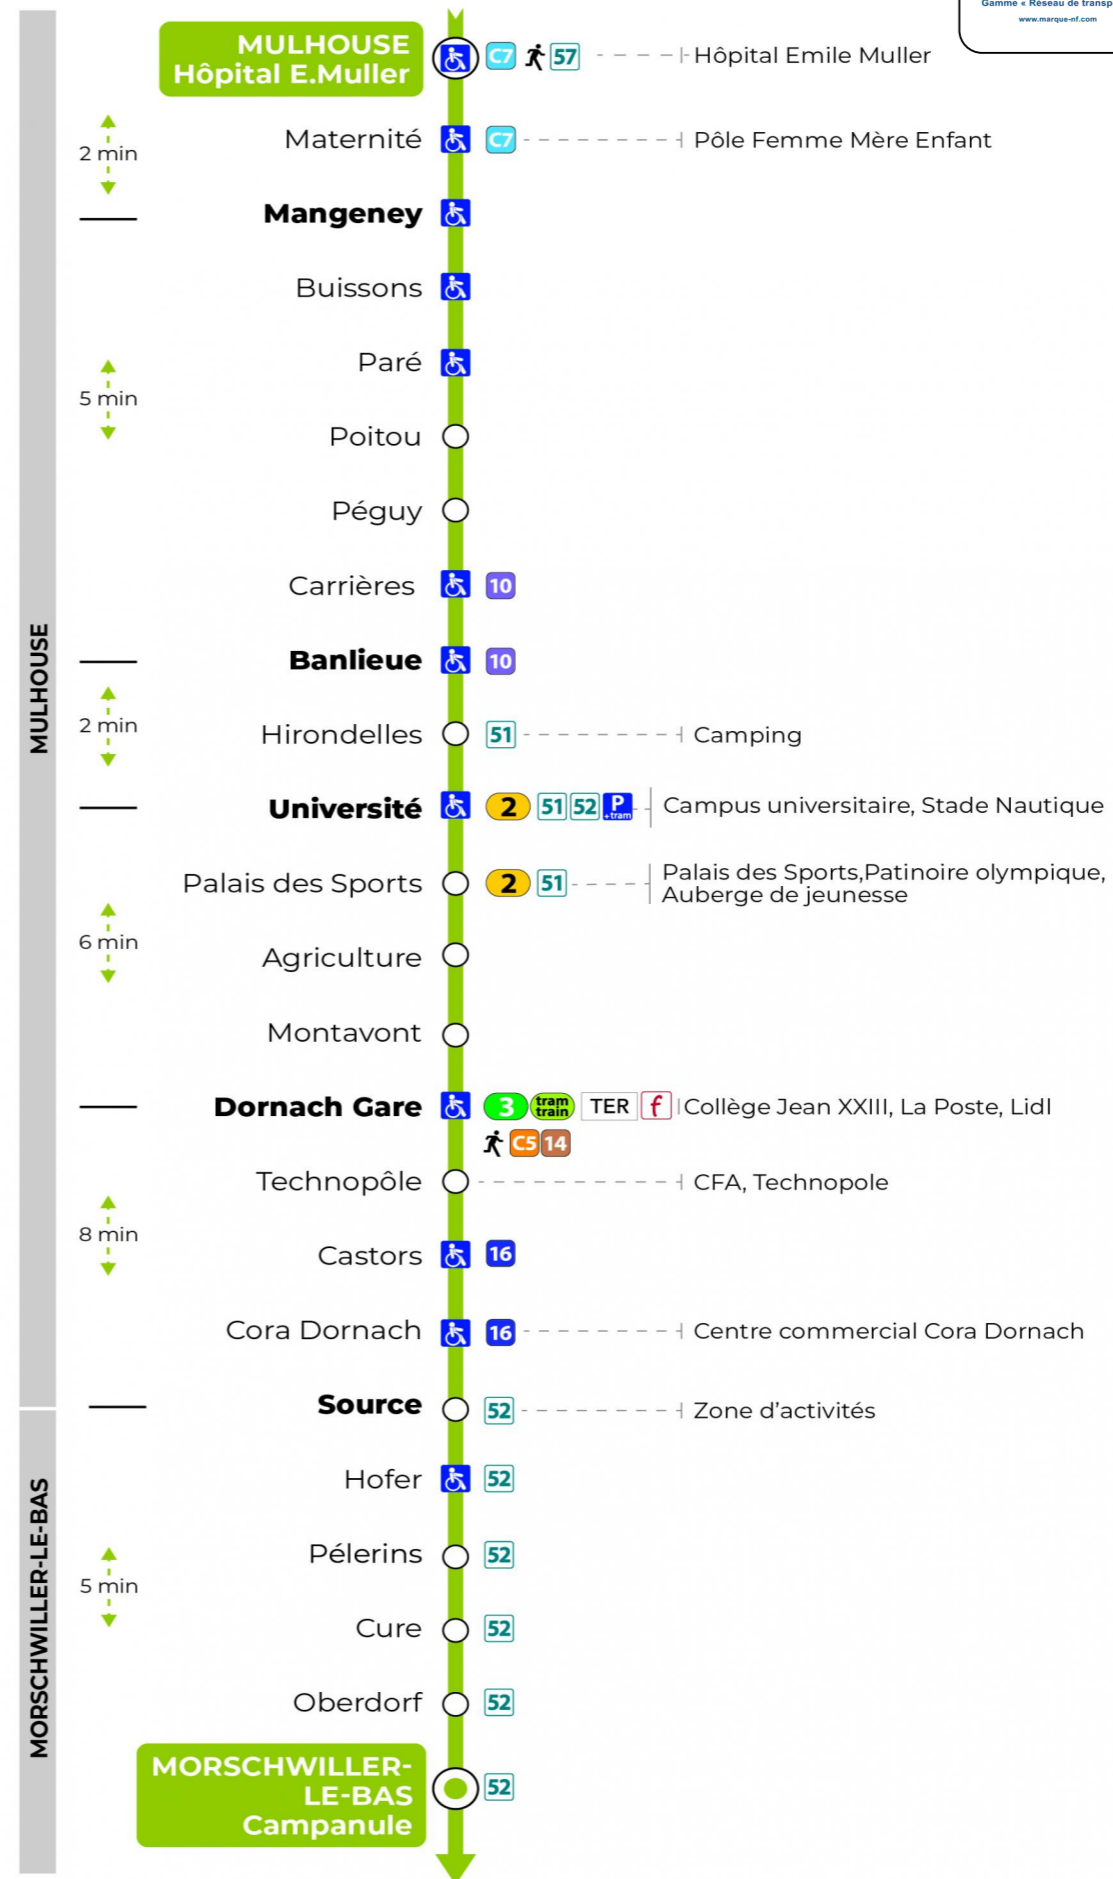

13 arrêt PELERINS direction CAMPANULE

Valables du 29 juin au 1er septembre 2024 inclus

Gültig vom 29. Juni bis zum 1. September 2024
Valid from June 29, to September 1, 2024

Lundi à vendredi

Montag bis Freitag
Monday to Friday

6h	7h	8h	9h	10h	11h	12h	13h	14h	15h	16h	17h	18h	19h	20h
45	16	17	17	17	17	18	17	17	18	18	18	18	16	25
	47	47	47	47	47	47	47	47	48	48	48	47	45	

Samedi

Samstag
Saturday

6h	7h	8h	9h	10h	11h	12h	13h	14h	15h	16h	17h	18h	19h	20h
45	16	17	17	17	17	18	17	17	18	18	18	18	16	25
	47	47	47	47	47	47	47	47	48	48	48	47	45	

Le plus proche
CYBERPHONE DES COTEAUX
31 rue Alphonse Kienzler
Mulhouse

Votre bus en direct
Flashez ce QR-Code pour connaître le prochain passage en temps réel