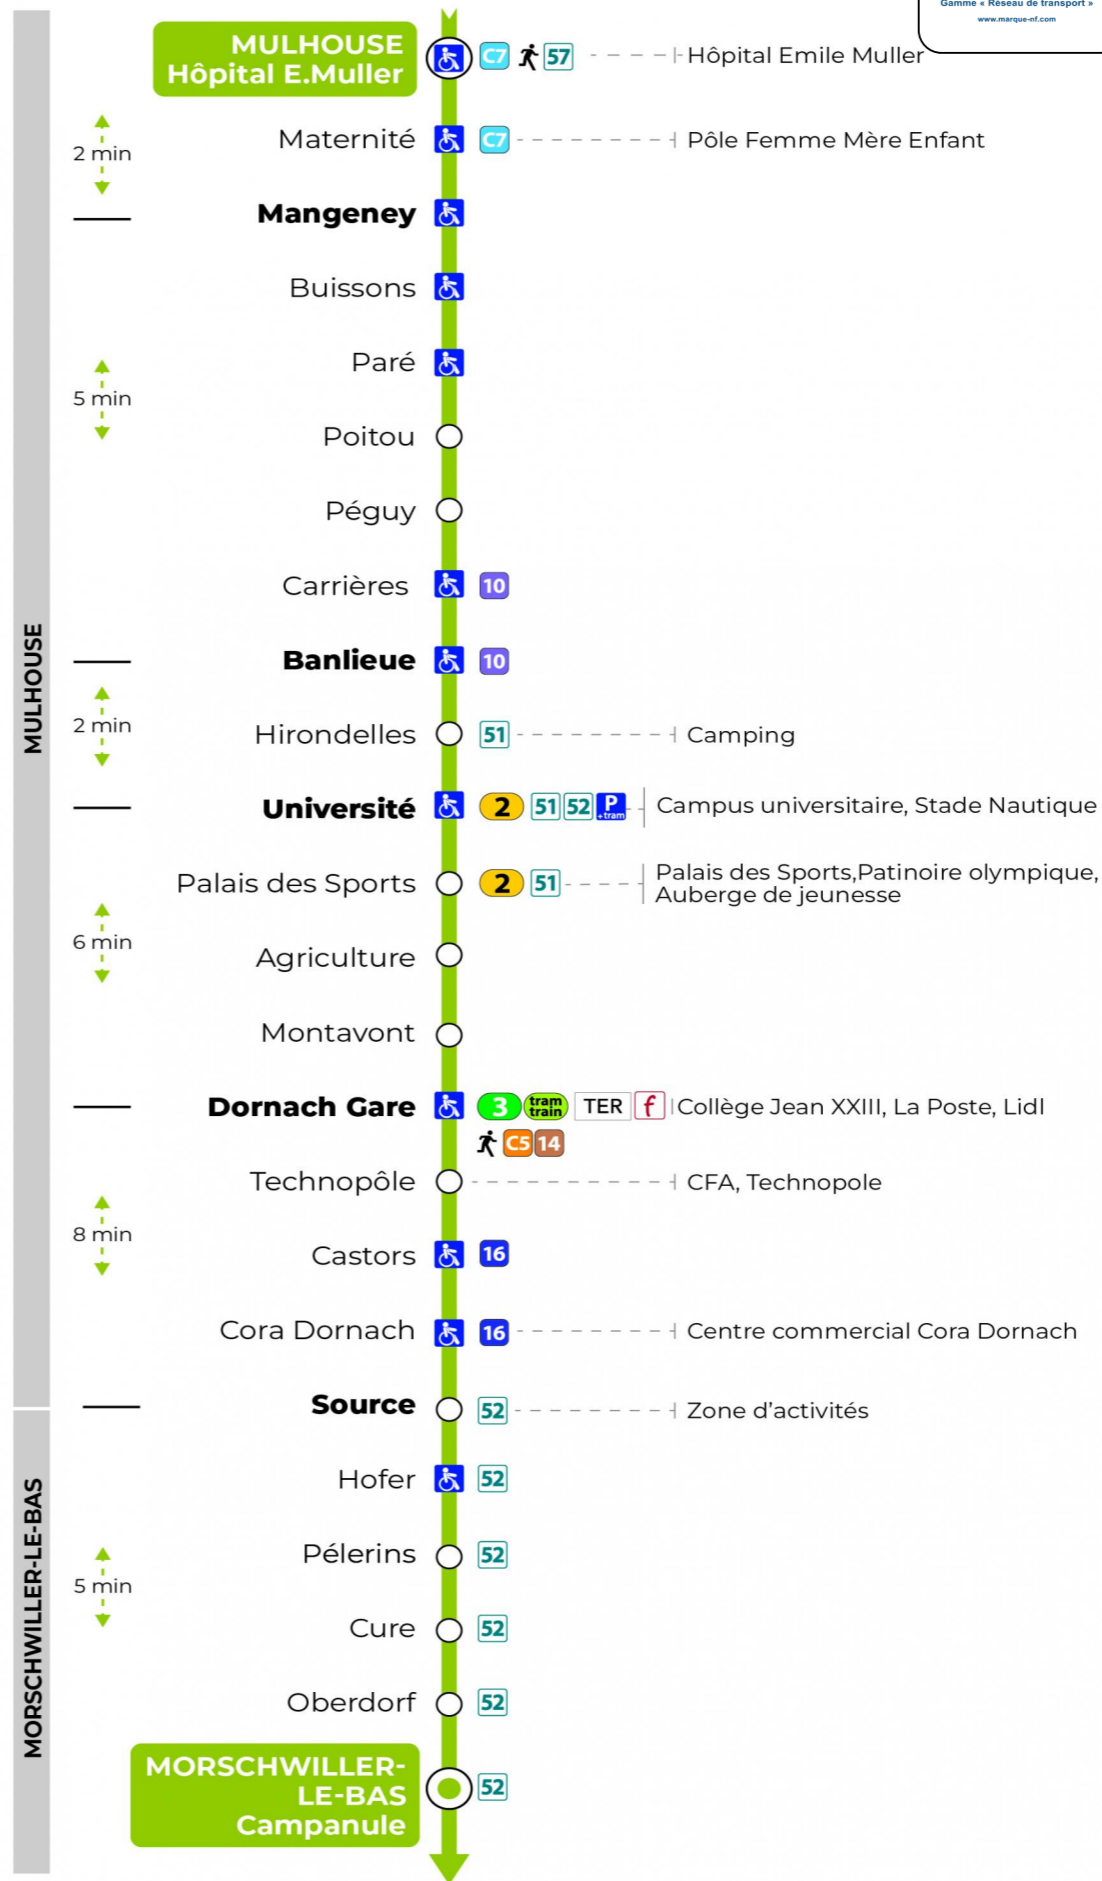

13 arrêt HOFER direction CAMPANULE

Valables du 29 juin au 1er septembre 2024 inclus

Gültig vom 29. Juni bis zum 1. September 2024
Valid from June 29, to September 1, 2024

Lundi à vendredi

Montag bis Freitag
Monday to Friday

6h	7h	8h	9h	10h	11h	12h	13h	14h	15h	16h	17h	18h	19h	20h
44	15	16	16	16	16	17	16	16	17	17	17	17	15	24
	46	46	46	46	46	46	46	46	47	47	47	46	44	

Samedi

Samstag
Saturday

6h	7h	8h	9h	10h	11h	12h	13h	14h	15h	16h	17h	18h	19h	20h
44	15	16	16	16	16	17	16	16	17	17	17	17	15	24
	46	46	46	46	46	46	46	46	47	47	47	46	44	

Le plus proche
CYBERPHONE DES COTEAUX
31 rue Alphonse Kienzler
Mulhouse

Votre bus en direct

Flashez ce QR-Code pour connaître le prochain passage en temps réel