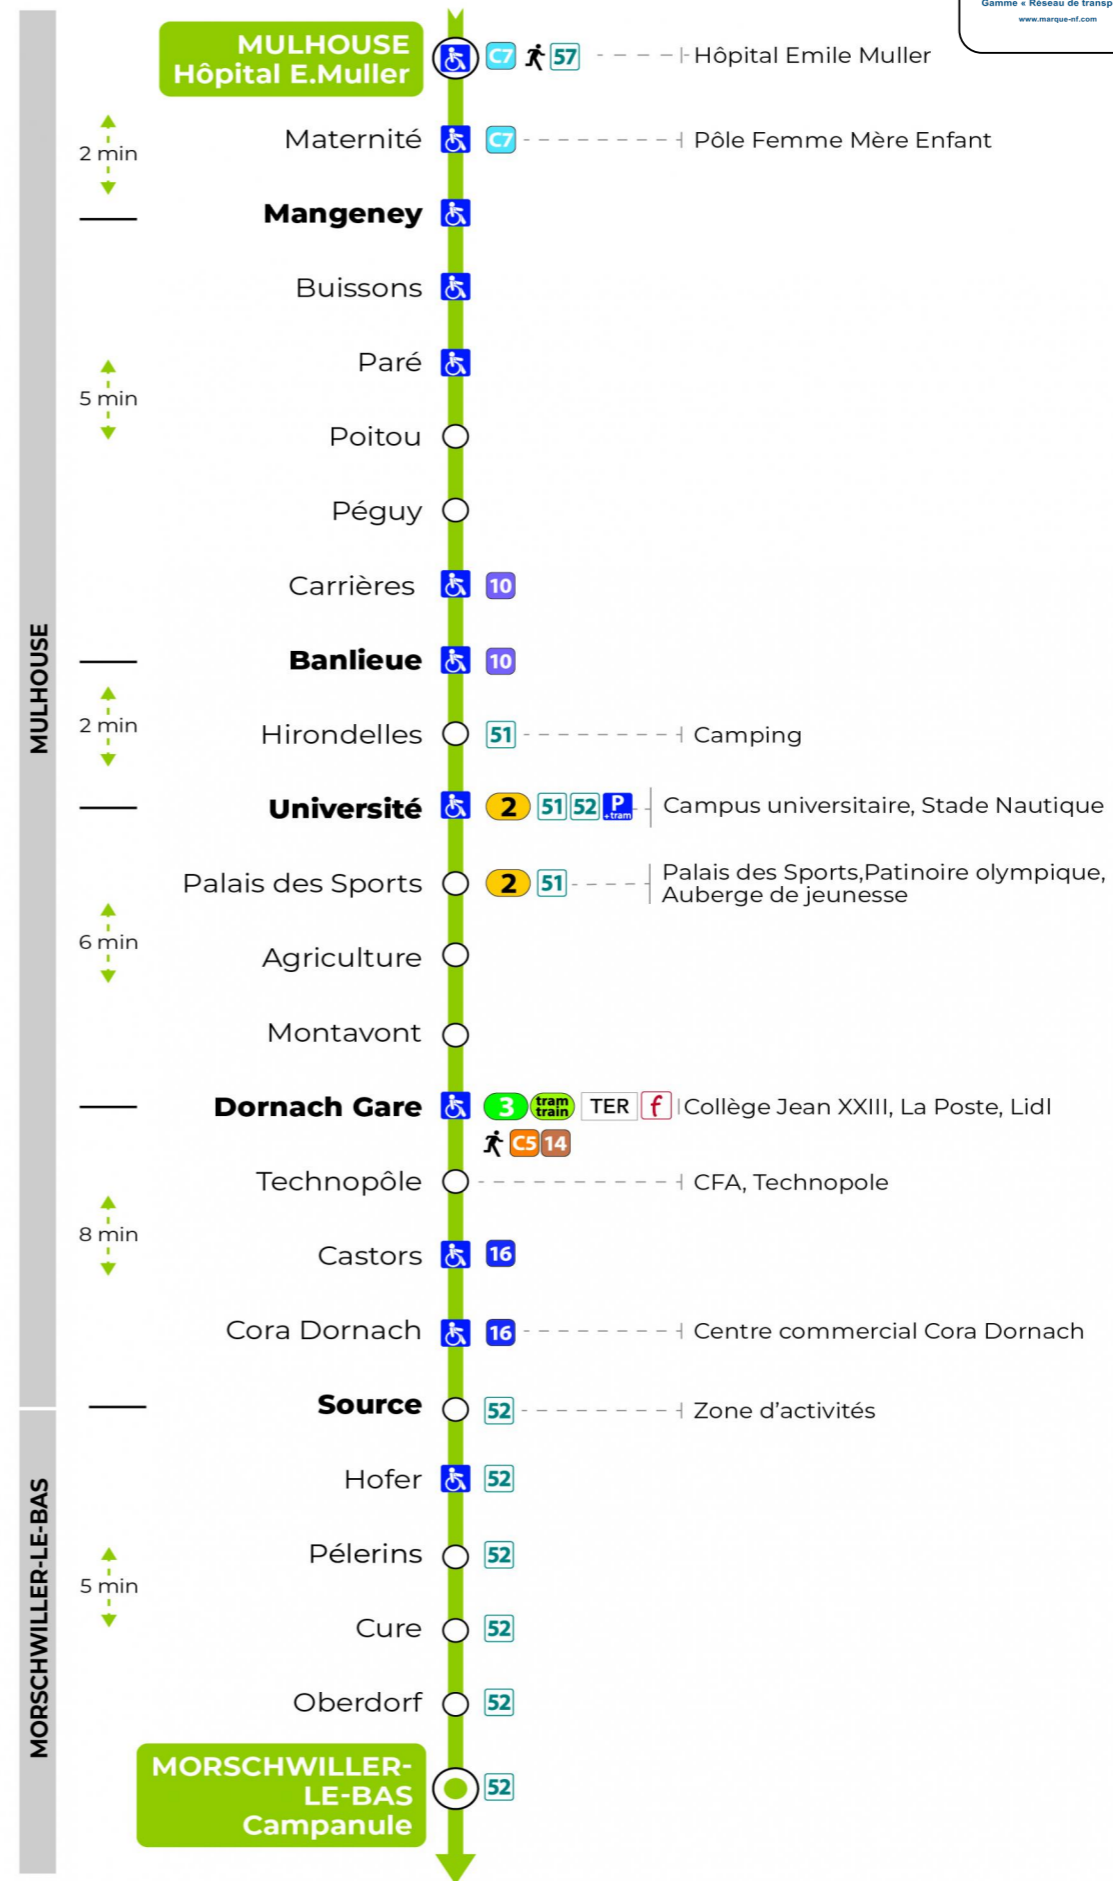

Valables du 29 juin au 1er septembre 2024 inclus

Gültig vom 29. Juni bis zum 1. September 2024
Valid from June 29, to September 1, 2024

Lundi à vendredi

Montag bis Freitag
Monday to Friday

6h	7h	8h	9h	10h	11h	12h	13h	14h	15h	16h	17h	18h	19h	20h
44	15	16	16	16	16	17	16	16	17	17	17	17	15	24
	46	46	46	46	46	46	46	46	47	47	47	46	44	

Samedi

Samstag
Saturday

6h	7h	8h	9h	10h	11h	12h	13h	14h	15h	16h	17h	18h	19h	20h
44	15	16	16	16	16	17	16	16	17	17	17	17	15	24
	46	46	46	46	46	46	46	46	47	47	47	46	44	

Le plus proche
CYBERPHONE DES COTEAUX
31 rue Alphonse Kienzler
Mulhouse

Votre bus en direct

Flashez ce QR-Code pour connaître le prochain passage en temps réel