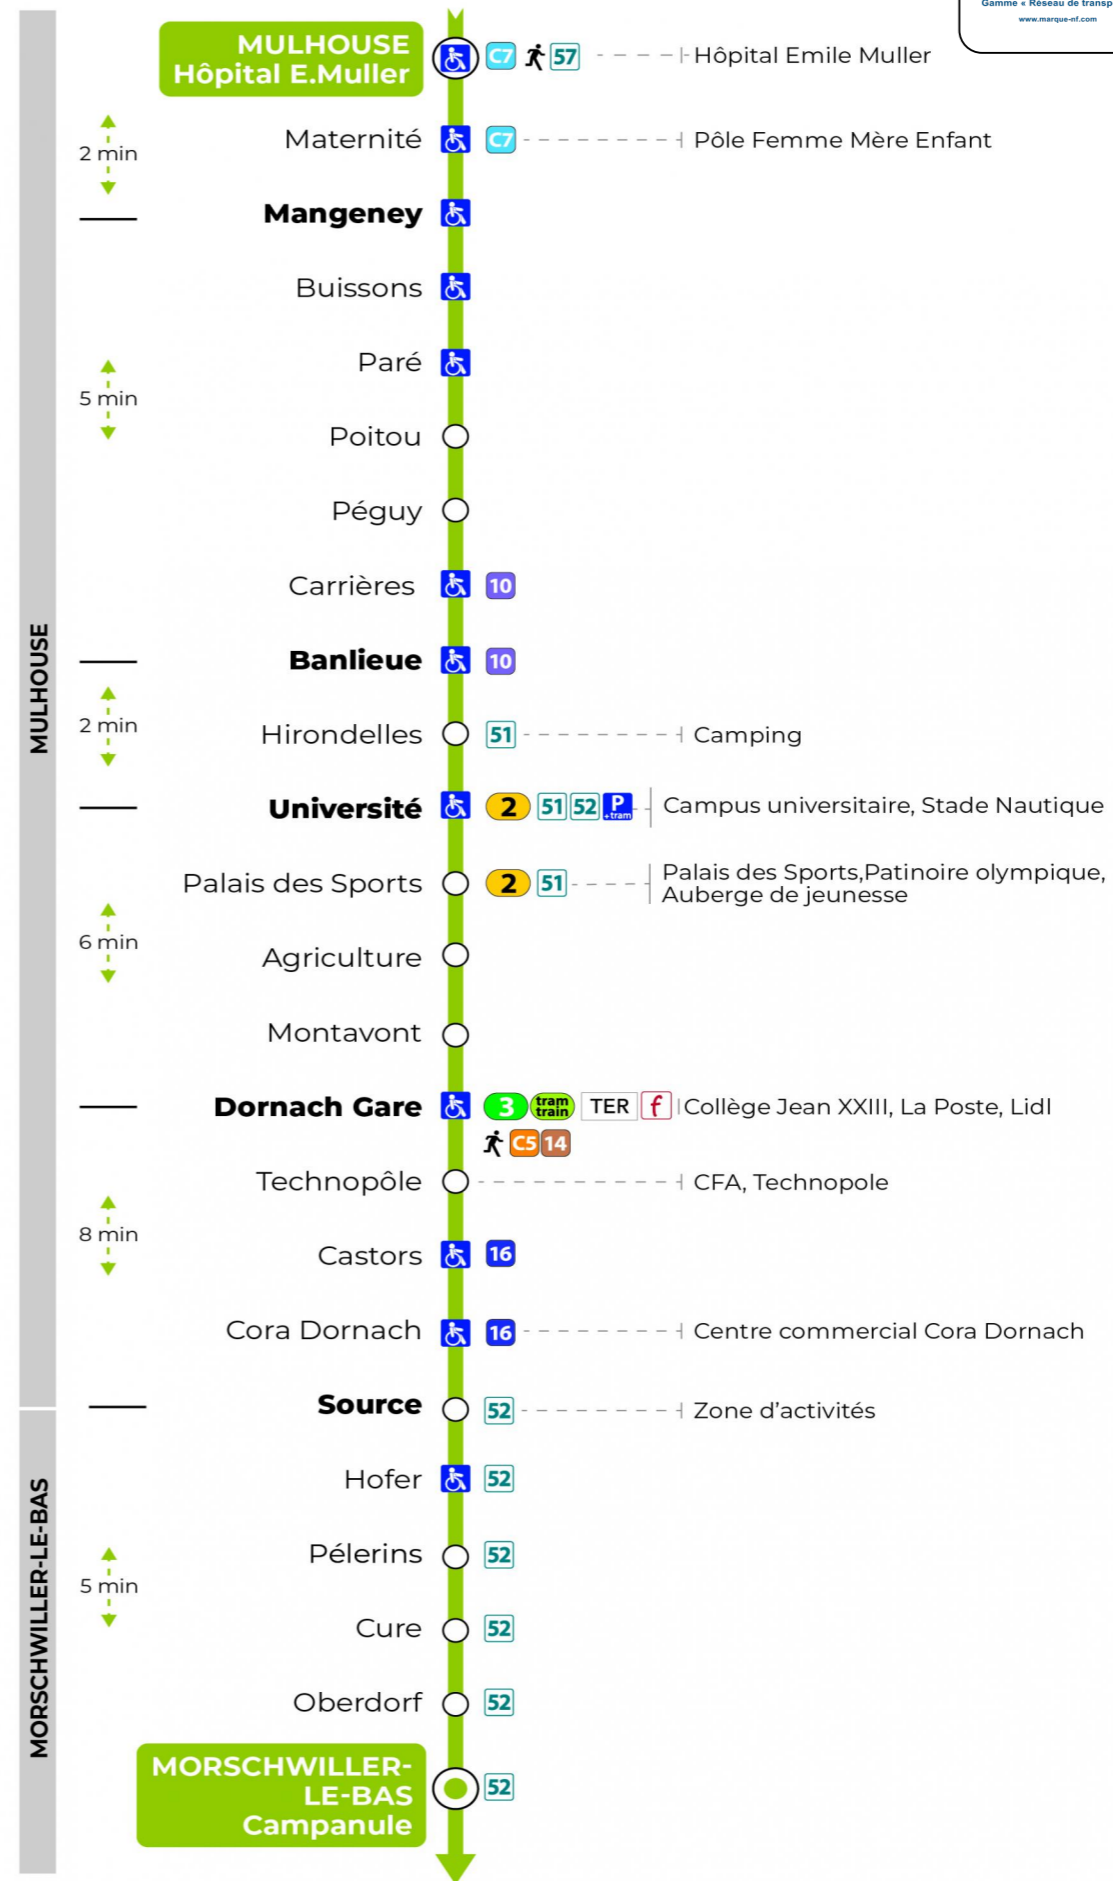

13

arrêt **MONTAVONT**
direction **CAMPANULE**

Valables du 29 juin au 1er septembre 2024 inclus

Gültig vom 29. Juni bis zum 1. September 2024
Valid from June 29, to September 1, 2024

Lundi à vendredi

Montag bis Freitag
Monday to Friday

6h	7h	8h	9h	10h	11h	12h	13h	14h	15h	16h	17h	18h	19h	20h
36	07	07	06	06	06	06	06	06	06	06	06	06	05	16
	37	36	36	36	36	36	36	36	36	36	36	36	36	

Samedi

Samstag
Saturday

6h	7h	8h	9h	10h	11h	12h	13h	14h	15h	16h	17h	18h	19h	20h
36	07	07	06	06	06	06	06	06	06	06	06	06	05	16
	37	36	36	36	36	36	36	36	36	36	36	36	36	

Le plus proche
TABAC BURG
25 Bd des Nations
Mulhouse

Votre bus en direct

Flashez ce QR-Code pour connaître le prochain passage en temps réel